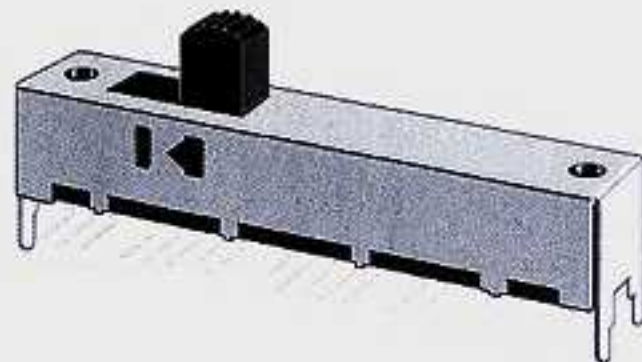

SS-84D05

Rating : 0.3A 50V DC

Function: 8P4T

Optional knob type

GDE	TAI	MXE			

SS-84D02

Rating : 0.3A 50V DC

Function: 8P4T