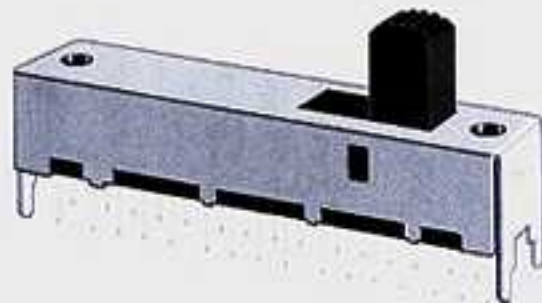

SS-83D01

Rating : 0.3A 50V DC

Function: 8P3T

Optional knob type

GDE	TAI	MXF				

SS-83D10

Rating : 0.3A 50V DC

Function: 8P3T

Optional knob type

GDE	TAI	MXF			

SS-83D03

Rating : 0.3A 50V DC
Function: 8P3T

Optional knob type

GDE	TAI	MXF			

SS-83D02

Rating : 0.3A 50V DC

Function: 8P3T

Optional knob type

GDE	TAI	MXF			

SS-412D02

Rating : 0.3A 50V DC

Function: 8P4T

Optional knob type

NTC					

SS-84D05

Rating : 0.3A 50V DC

Function: 8P4T

Optional knob type

GDE	TAI	MXE			

SS-84D02

Rating : 0.3A 50V DC

Function: 8P4T