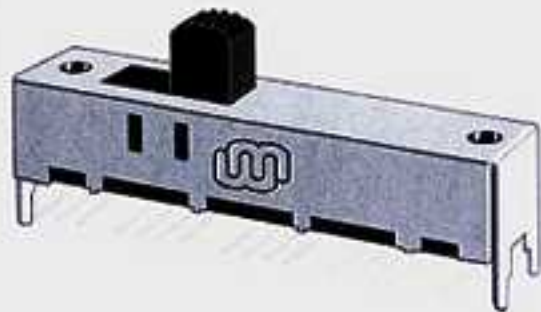

SS-83D01

Rating : 0.3A 50V DC

Function: 8P3T

Optional knob type

GDE	TAI	MXF				

SS-83D10

Rating : 0.3A 50V DC

Function: 8P3T

Optional knob type

GDE	TAI	MXF			

SS-83D03

Rating : 0.3A 50V DC
Function: 8P3T

Optional knob type

GDE	TAI	MXF			

SS-83D02

Rating : 0.3A 50V DC

Function: 8P3T

Optional knob type

GDE	TAI	MXF			

SS-412D02

Rating : 0.3A 50V DC

Function: 8P4T

Optional knob type

NTC					

SS-84D05

Rating : 0.3A 50V DC

Function: 8P4T

Optional knob type

GDE	TAI	MXE			

SS-84D02

Rating : 0.3A 50V DC

Function: 8P4T