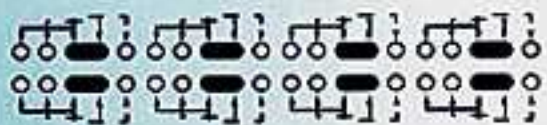

SS-83D01

Rating : 0.3A 50V DC

Function: 8P3T

Optional knob type

GDE	TAI	MXF				

SS-83D10

Rating : 0.3A 50V DC

Function: 8P3T

Optional knob type

GDE	TAI	MXF			

SS-83D03

Rating : 0.3A 50V DC
Function: 8P3T

Optional knob type

GDE	TAI	MXF			

SS-83D02

Rating : 0.3A 50V DC