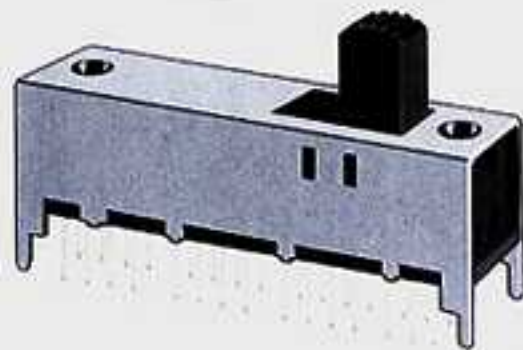

SS-83D01

Rating : 0.3A 50V DC

Function: 8P3T

Optional knob type

GDE	TAI	MXF				

SS-83D10

Rating : 0.3A 50V DC

Function: 8P3T

Optional knob type

GDE	TAI	MXF			

SS-83D03

Rating : 0.3A 50V DC
Function: 8P3T

Optional knob type

GDE	TAI	MXF			

SS-83D02

Rating : 0.3A 50V DC

Function: 8P3T

Optional knob type

GDE	TAI	MXF			

SS-412D02

Rating : 0.3A 50V DC

Function: 8P4T

Optional knob type

NTC					

SS-84D05

Rating : 0.3A 50V DC

Function: 8P4T

Optional knob type

GDE	TAI	MXE			

SS-84D02

Rating : 0.3A 50V DC

Function: 8P4T