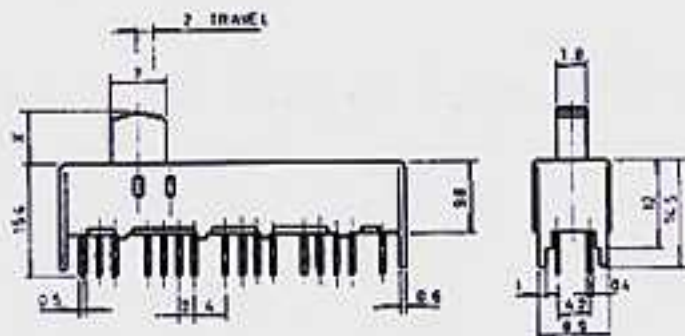

SS-83D01

Rating : 0.3A 50V DC

Function: 8P3T

Optional knob type

GDE	TAI	MXF				

SS-83D10

Rating : 0.3A 50V DC

Function: 8P3T

Optional knob type

GDE	TAI	MXF			

SS-83D03

Rating : 0.3A 50V DC
Function: 8P3T

Optional knob type

GDE	TAI	MXF			

SS-83D02

Rating : 0.3A 50V DC

Function: 8P3T

Optional knob type

GDE	TAI	MXF			

SS-412D02

Rating : 0.3A 50V DC

Function: 8P4T

Optional knob type

NTC					

SS-84D05

Rating : 0.3A 50V DC

Function: 8P4T

Optional knob type

GDE	TAI	MXE			

SS-84D02

Rating : 0.3A 50V DC

Function: 8P4T