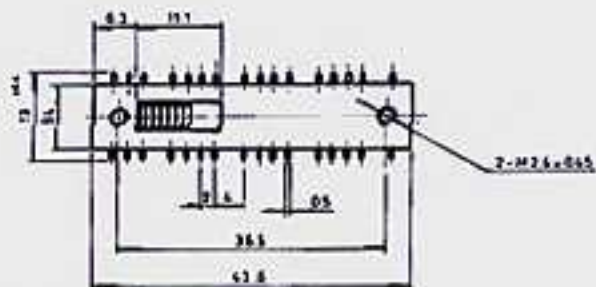

SS-83D01

Rating : 0.3A 50V DC

Function: 8P3T

Optional knob type

GDE	TAI	MXF				

SS-83D10

Rating : 0.3A 50V DC

Function: 8P3T

Optional knob type

GDE	TAI	MXF			

SS-83D03

Rating : 0.3A 50V DC
Function: 8P3T

Optional knob type

GDE	TAI	MXF			

SS-83D02

Rating : 0.3A 50V DC

Function: 8P3T

Optional knob type

GDE	TAI	MXF			

SS-412D02

Rating : 0.3A 50V DC

Function: 8P4T

Optional knob type

NTC					

SS-84D05

Rating : 0.3A 50V DC

Function: 8P4T

Optional knob type

GDE	TAI	MXE			

SS-84D02

Rating : 0.3A 50V DC

Function: 8P4T