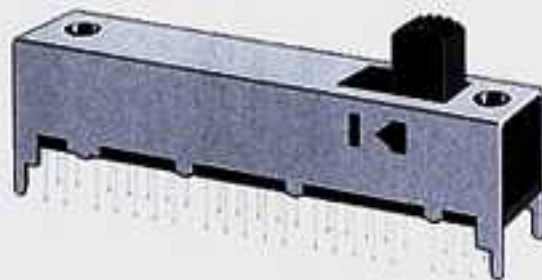

SS-83D01

Rating : 0.3A 50V DC

Function: 8P3T

Optional knob type

GDE	TAI	MXF				

SS-83D10

Rating : 0.3A 50V DC

Function: 8P3T

Optional knob type

GDE	TAI	MXF			

SS-83D03

Rating : 0.3A 50V DC
Function: 8P3T

Optional knob type

GDE	TAI	MXF			

SS-83D02

Rating : 0.3A 50V DC

Function: 8P3T

Optional knob type

GDE	TAI	MXF			

SS-412D02

Rating : 0.3A 50V DC

Function: 8P4T

Optional knob type

NTC					

SS-84D05

Rating : 0.3A 50V DC

Function: 8P4T

Optional knob type

GDE	TAI	MXE			

SS-84D02

Rating : 0.3A 50V DC

Function: 8P4T