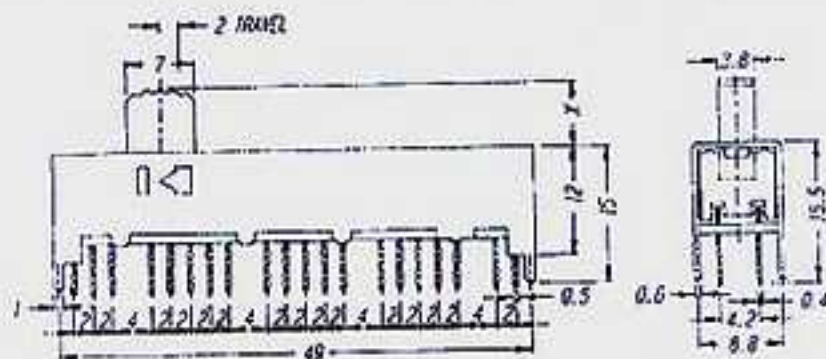

SS-83D01

Rating : 0.3A 50V DC

Function: 8P3T

Optional knob type

GDE	TAI	MXF				

SS-83D10

Rating : 0.3A 50V DC

Function: 8P3T

Optional knob type

GDE	TAI	MXF			

SS-83D03

Rating : 0.3A 50V DC
Function: 8P3T

Optional knob type

GDE	TAI	MXF			

SS-83D02

Rating : 0.3A 50V DC