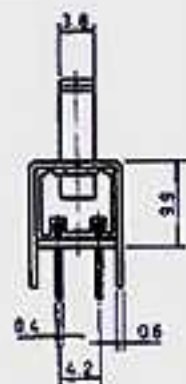

SS-83D01

Rating : 0.3A 50V DC

Function: 8P3T

Optional knob type

GDE	TAI	MXF				

SS-83D10

Rating : 0.3A 50V DC

Function: 8P3T

Optional knob type

GDE	TAI	MXF			

SS-83D03

Rating : 0.3A 50V DC
Function: 8P3T

Optional knob type

GDE	TAI	MXF			

SS-83D02

Rating : 0.3A 50V DC

Function: 8P3T

Optional knob type

GDE	TAI	MXF			

SS-412D02

Rating : 0.3A 50V DC

Function: 8P4T

Optional knob type

NTC					

SS-84D05

Rating : 0.3A 50V DC

Function: 8P4T

Optional knob type

GDE	TAI	MXE			

SS-84D02

Rating : 0.3A 50V DC

Function: 8P4T