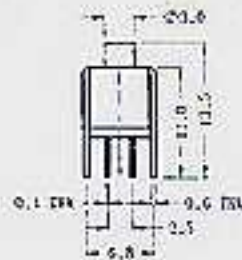

Function: 8P3T

Optional knob type

GDE	TAI	MXF			

SS-412D02

Rating : 0.3A 50V DC

Function: 8P4T

Optional knob type

NTC					

SS-84D05

Rating : 0.3A 50V DC

Function: 8P4T

Optional knob type

GDE	TAI	MXE			

SS-84D02

Rating : 0.3A 50V DC

Function: 8P4T