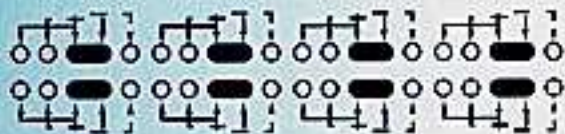

SS-84D05

Rating : 0.3A 50V DC

Function: 8P4T

Optional knob type

GDE	TAI	MXE			

SS-84D02

Rating : 0.3A 50V DC

Function: 8P4T