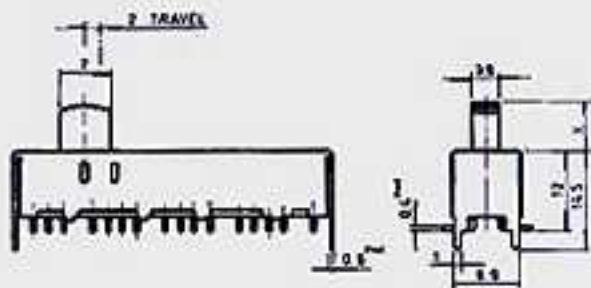

Optional knob type

GDE	TAI	MXF			

SS-83D03

Rating : 0.3A 50V DC
Function: 8P3T

Optional knob type

GDE	TAI	MXF			

SS-83D02

Rating : 0.3A 50V DC

Function: 8P3T

Optional knob type

GDE	TAI	MXF			

SS-412D02

Rating : 0.3A 50V DC

Function: 8P4T

Optional knob type

NTC					