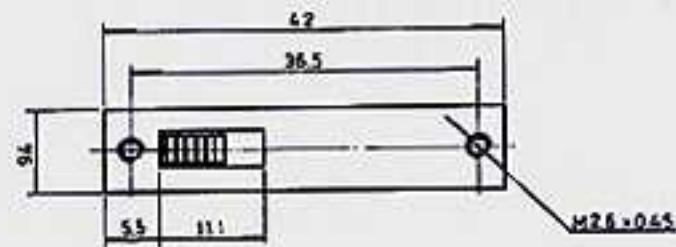

SS-83D01

Rating : 0.3A 50V DC

Function: 8P3T

Optional knob type

GDE	TAI	MXF				

SS-83D10

Rating : 0.3A 50V DC

Function: 8P3T

Optional knob type

GDE	TAI	MXF			

SS-83D03

Rating : 0.3A 50V DC
Function: 8P3T

Optional knob type

GDE	TAI	MXF			

SS-83D02

Rating : 0.3A 50V DC