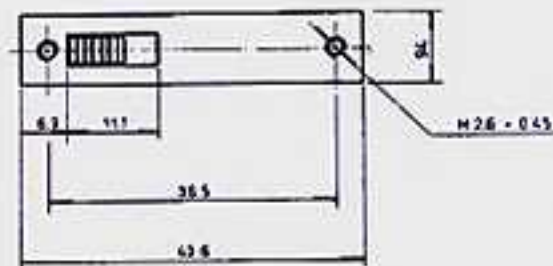

Optional knob type

GDE	TAI	MXF			

SS-83D03

Rating : 0.3A 50V DC
Function: 8P3T

Optional knob type

GDE	TAI	MXF			

SS-83D02

Rating : 0.3A 50V DC

Function: 8P3T

Optional knob type

GDE	TAI	MXF			

SS-412D02

Rating : 0.3A 50V DC

Function: 8P4T

Optional knob type

NTC					