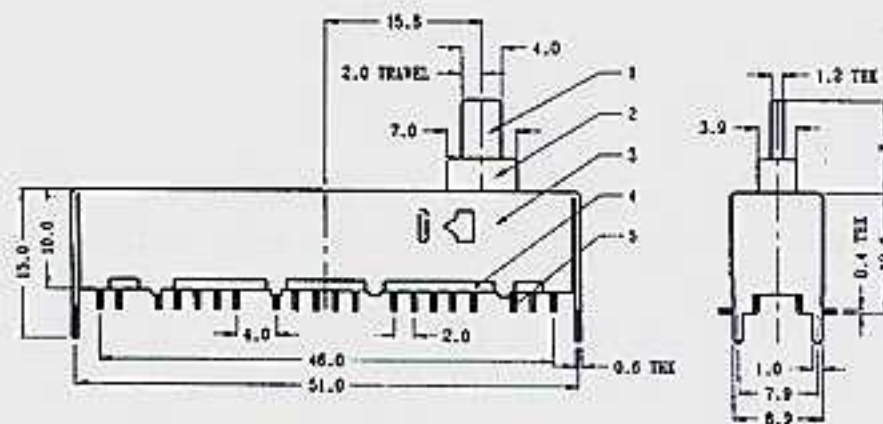

SS-84D05

Rating : 0.3A 50V DC

Function: 8P4T

Optional knob type

GDE	TAI	MXE			

SS-84D02

Rating : 0.3A 50V DC

Function: 8P4T