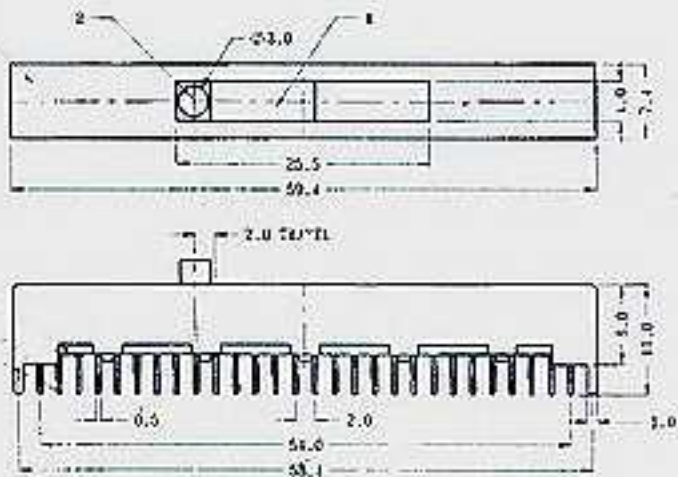

Function: 8P3T

Optional knob type

GDE	TAI	MXF			

SS-412D02

Rating : 0.3A 50V DC

Function: 8P4T

Optional knob type

NTC					

SS-84D05

Rating : 0.3A 50V DC

Function: 8P4T

Optional knob type

GDE	TAI	MXE			

SS-84D02

Rating : 0.3A 50V DC

Function: 8P4T