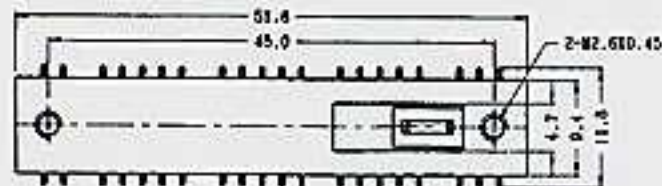

SS-84D05

Rating : 0.3A 50V DC

Function: 8P4T

Optional knob type

GDE	TAI	MXE			

SS-84D02

Rating : 0.3A 50V DC

Function: 8P4T