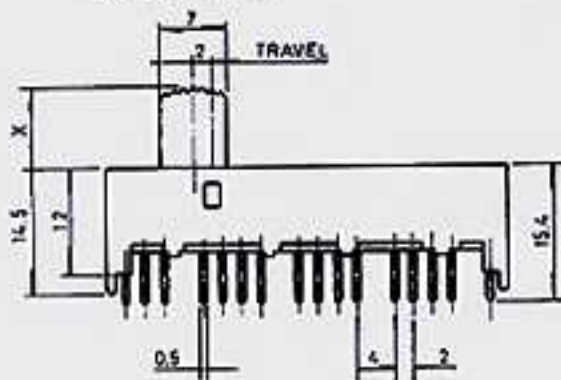

SS-83D01

Rating : 0.3A 50V DC

Function: 8P3T

Optional knob type

GDE	TAI	MXF				

SS-83D10

Rating : 0.3A 50V DC

Function: 8P3T

Optional knob type

GDE	TAI	MXF			

SS-83D03

Rating : 0.3A 50V DC
Function: 8P3T

Optional knob type

GDE	TAI	MXF			

SS-83D02

Rating : 0.3A 50V DC

Function: 8P3T

Optional knob type

GDE	TAI	MXF			

SS-412D02

Rating : 0.3A 50V DC

Function: 8P4T

Optional knob type

NTC					

SS-84D05

Rating : 0.3A 50V DC

Function: 8P4T

Optional knob type

GDE	TAI	MXE			

SS-84D02

Rating : 0.3A 50V DC

Function: 8P4T