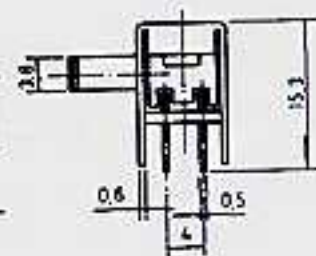

SK-24H02 (L3R2)

Rating : 0.3A 50V DC

Function: 2P4T

Optional knob type

GBR	MXA	AYA	NTA