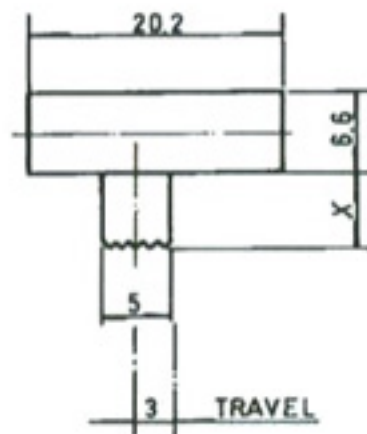

SK-22F06

Rating : 0.3A 50V DC

Function: 2P2T

Optional knob type

GEB