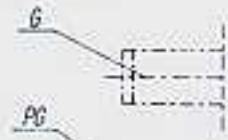

VAA	THB	RBA			

SK-22D06

Rating : 0.3A 50V DC

Function: 2P2T

Optional knob type

VAA	GBG	PGA			

SK-22D03

Rating : 0.3A 50V DC