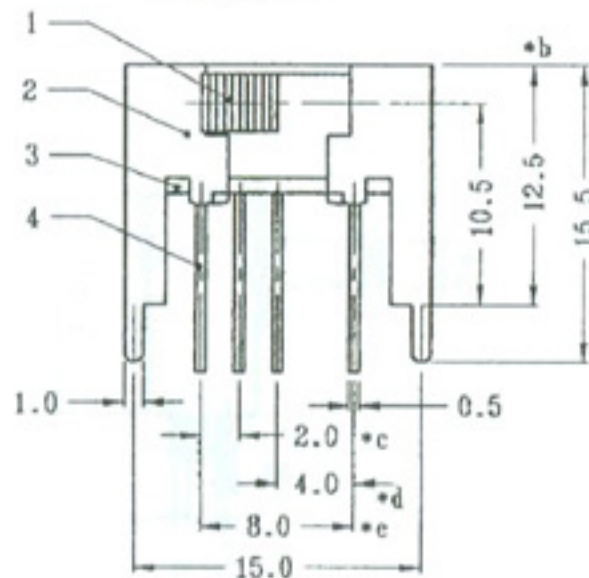

SK-23D16

Rating : 0.3A 50V DC

Function: 2P2T

Optional knob type

GSA