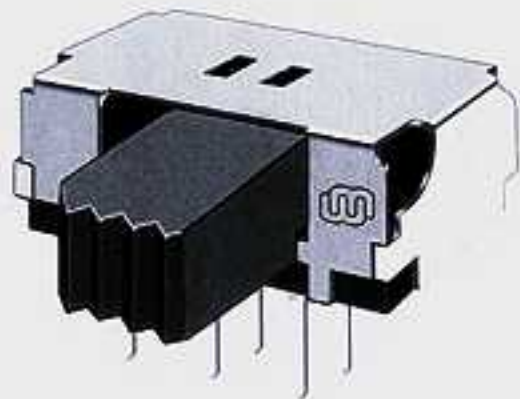

SK-22D32

Rating : 0.3A 50V DC

Function: 2P2T

Optional knob type

GBG	PGA	VAA