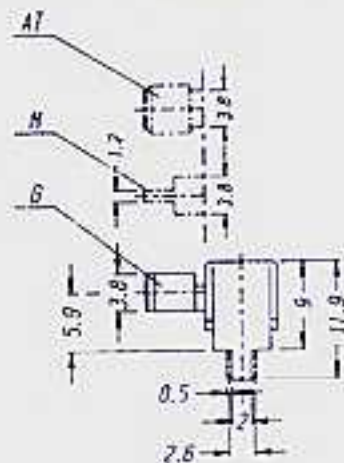

SK-22F02

Rating : 0.5A 50V DC

Function: 2P2T

Optional knob type

MXD	GDB	NTA	AYA	NYA	GAG
ATA