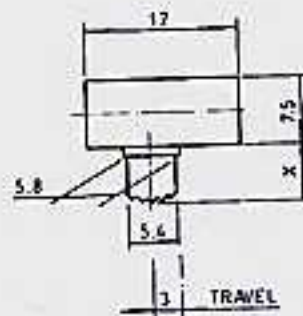

SK-22F10

Rating : 0.5A 50V DC

Function: 2P2T

Optional knob type

MXD	GDB	NTA	AYA	NYA	GAG
ATA	••••