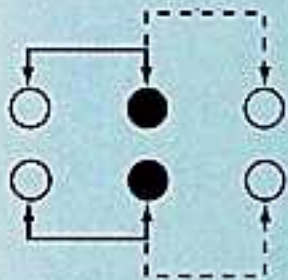

Rating : 0.3A 50V DC

Function: 2P2T

Optional knob type

GBG	GEE	PGA	VAC		

SK-22D07

Rating : 0.3A 50V DC

Function: 2P2T

Optional knob type