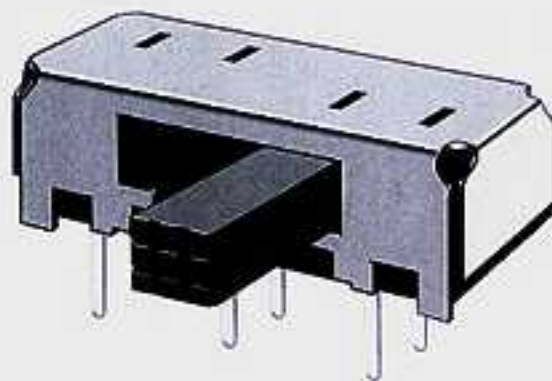

Optional knob type

GEQ					

SK-22H18

Rating : 0.3A 50V DC

Function: 2P2T

Optional knob type

PGA	GBG	VAA			

SK-22H15

Rating : 0.3A 50V DC

Function: 2P2T

Optional knob type

GEP	GEG				

SK-22H14

Rating : 0.3A 50V DC
Function: 2P2T

Optional knob type

GEP	GEG				