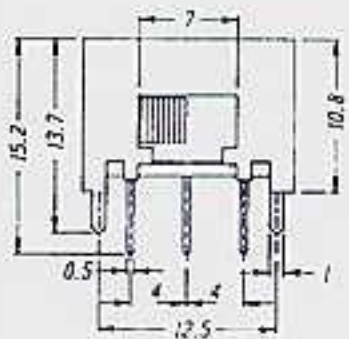

Optional knob type

GEP	GEG				

SK-22H10

Rating : 0.3A 50V DC

Function: 2P2T

N

Optional knob type

GEQ					