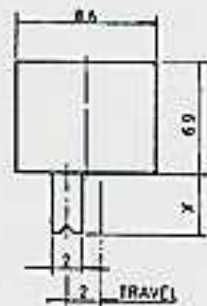

SK-22D13

Rating : 0.3A 50V DC

Function: 2P2T

Optional knob type

GBG	GEE	PGA	VAC