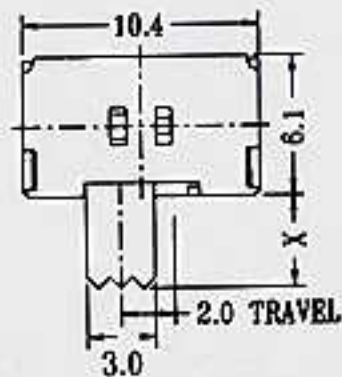

SK-22D32

Rating : 0.3A 50V DC

Function: 2P2T

Optional knob type

GBG	PGA	VAA