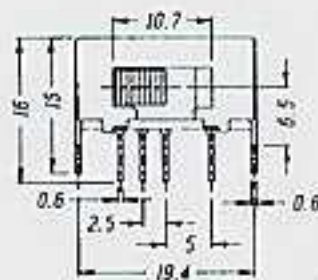

SK-23E01 (L3R1)

SK-23E11 (L1R3)

Rating : 0.3A 50V DC

Function: 2P3T

Optional knob type

MXD	GDB				

SK-23D45

Rating : 0.3A 50V DC