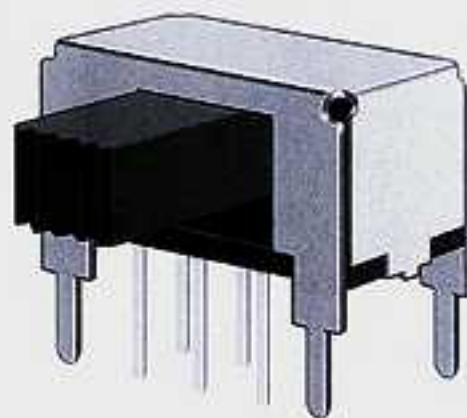

SK-22H09

Rating : 0.3A 50V DC

Function: 2P2T

N

Optional knob type

GEP	GEG				

SK-22H07

Rating : 0.3A 50V DC