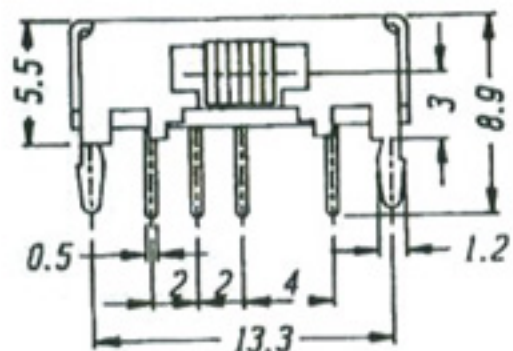

SK-23D14(L3R1)

Rating : 0.3A 50V DC
Function: 2P3T

Optional knob type

GBG	THB	TAZ	VAA		

SK-23D12(L3R1)

Rating : 0.3A 50V DC

Function: 2P3T

Optional knob type