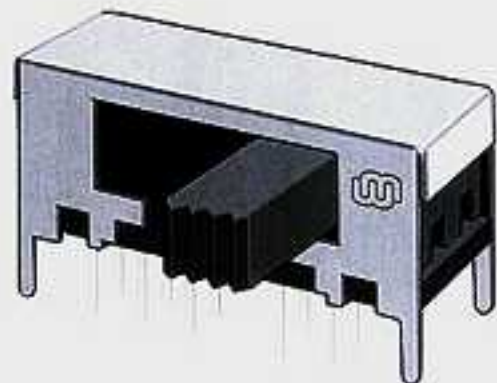

Optional knob type

GBR	MXA	AYA	NTA		

SK-24F01 (L3R2)

Rating : 0.3A 50V DC

Function: 2P4T

Optional knob type

GBR	MXA	AYA	NTA		

SK-24D03