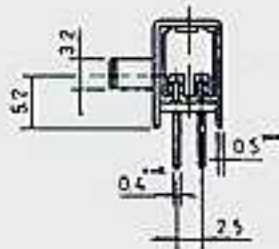

Function: 2P3T

 Optional knob type

GEQ					

SK-23D01 (L1R3)

Rating : 0.3A 50V DC

Function: 2P3T

Optional knob type

GEQ					