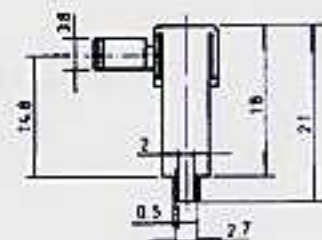

SK-22F08

Rating : 0.5A 50V DC

Function: 2P2T

Optional knob type

MXD	GDB	NTA	AYA	NYA	GAG
ATA	****