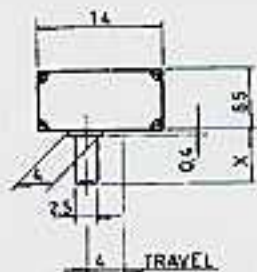

SK-22H09

Rating : 0.3A 50V DC

Function: 2P2T

N

Optional knob type

GEP	GEG				

SK-22H07

Rating : 0.3A 50V DC