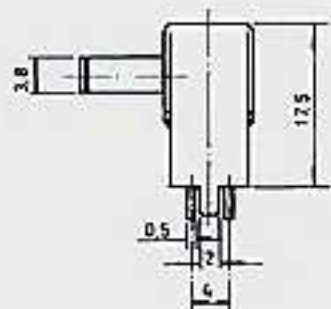

SK-23E03 (L3R1)

Rating : 0.3A 50V DC

Function: 2P3T

Optional knob type

MXD	GDB