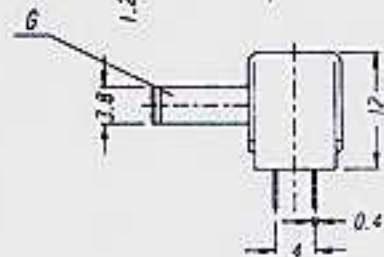

SK-22J13

Rating : 0.3A 50V DC

Function: 2P2T

Optional knob type

MXD	GDB