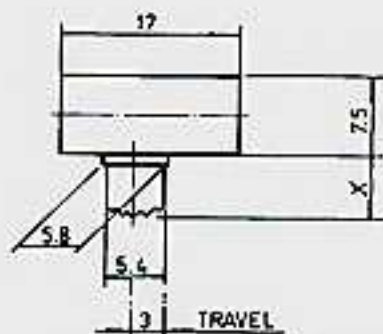

SK-22F05

Rating : 0.5A 50V DC

Function: 2P2T

Optional knob type

MXD	GDB	NTA	AYA	NYA	GAG
ATA	****