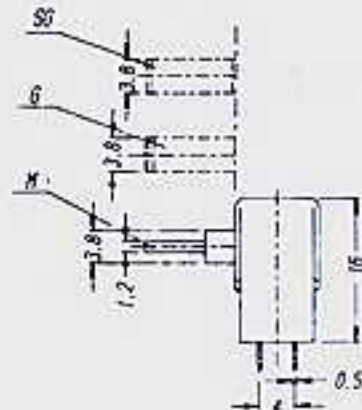

Rating : 0.3A 50V DC

Function: 2P3T

SK-23E13 (L3R1)

Rating : 0.3A 50V DC

Function: 2P3T

Optional knob type

MXD	GDB				

SK-23E12 (L1R3)