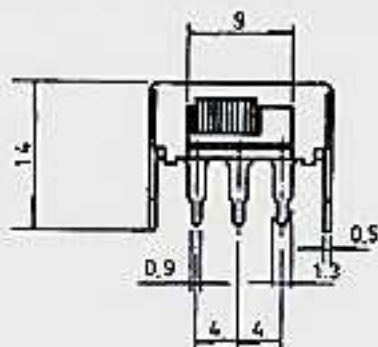

SK-22F05

Rating : 0.5A 50V DC

Function: 2P2T

Optional knob type

MXD	GDB	NTA	AYA	NYA	GAG
ATA	****