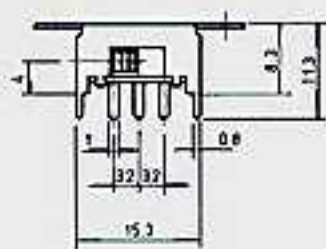

SK-22F21

Rating : 0.5A 50V DC

Function: 2P2T

Optional knob type

GBG