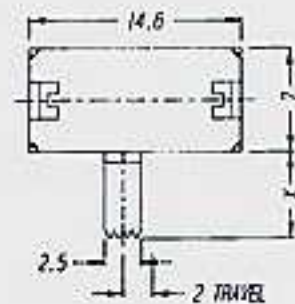

Optional knob type

GBC