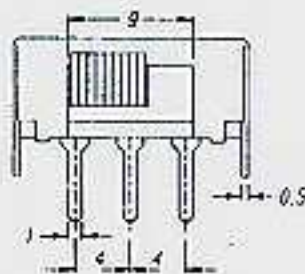

SK-22F23

Rating : 0.5A 50V DC

Function: 2P2T

N

Optional knob type

MXD	GDB	NTA	AYA	NYA	GAG
ATA	*****				

SK-22F21

Rating : 0.5A 50V DC