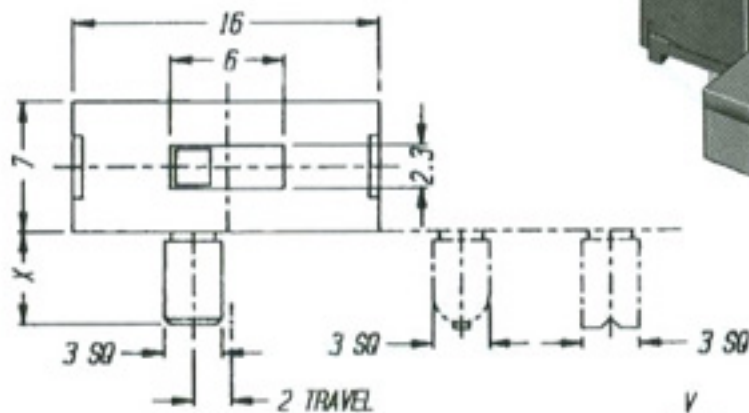

SK-23D14(L3R1)

Rating : 0.3A 50V DC
Function: 2P3T

Optional knob type

GBG	THB	TAZ	VAA		

SK-23D12(L3R1)

Rating : 0.3A 50V DC

Function: 2P3T

Optional knob type