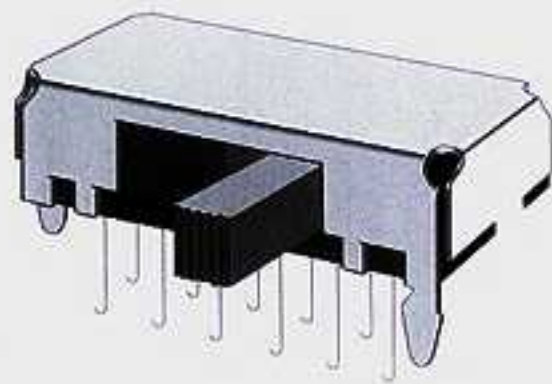

Rating : 0.3A 50V DC

Function: 2P4T

Optional knob type

GEG					

SK-24D02

Rating : 0.3A 50V DC

Function: 2P4T

Optional knob type