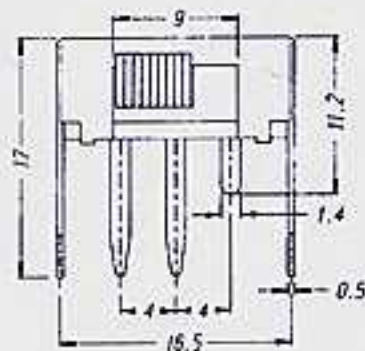

Optional knob type

GEQ					

SK-22F27

Rating : 0.5A 50V DC
Function: 2P2T

Optional knob type

GBR					

SK-22F25

Rating : 0.5A 50V DC