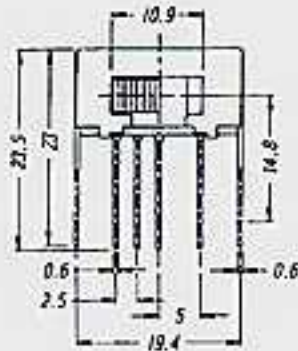

MXD	GDB				

SK-23E06 (L3R1)

Rating : 0.3A 50V DC

Function: 2P3T

Optional knob type

MXD	GDB				

SK-23E03 (L3R1)

Rating : 0.3A 50V DC