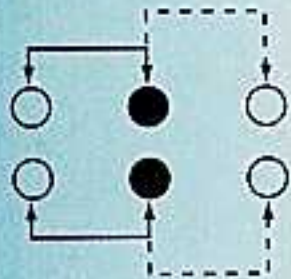

Function: 2P2T

Optional knob type

GBG	PGA	VAA			

SK-22D25

Rating : 0.3A 50V DC

Function: 2P2T

Optional knob type

GBG	PGA	VAA			
		/			