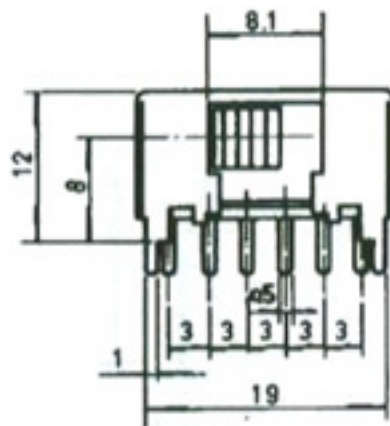

SK-22F06

Rating : 0.3A 50V DC

Function: 2P2T

Optional knob type

GEB