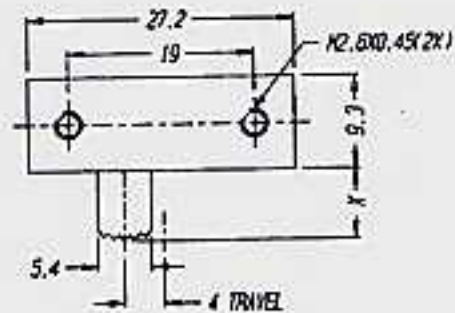

Optional knob type

GBR	MXA	AYA	NTA		

SK-23H01 (L3R1)

Rating : 0.3A 50V DC

Function: 2P3T

Optional knob type

GBR	MXA	AYA	NTA		

SK-23F01 (L3R1)