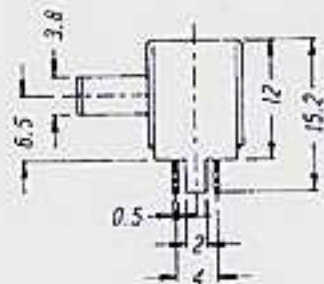

SK-23H05

Rating : 0.3A 50V DC

Function: 2P3T

Optional knob type

GBR					

SK-23H02 (L3R1)

Rating : 0.3A 50V DC

Function: 2P3T