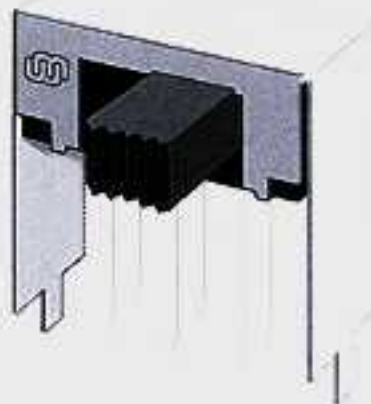

Function: 2P2T

Optional knob type

MXD	GDB	NTA	AYA	NYA	GAG
ATA	****				

SK-22F07

Rating : 0.5A 50V DC

Function: 2P2T

Optional knob type

MXD	GDB	NTA	AYA	NYA	GAG
ATA	****				