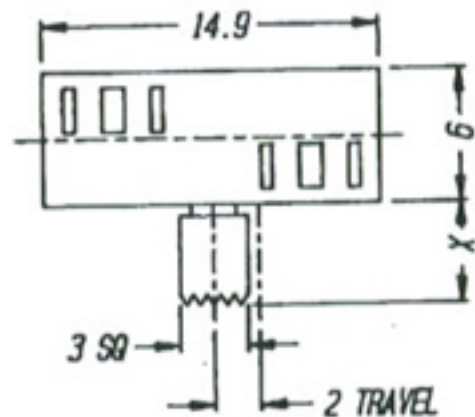

SK-23D14(L3R1)

Rating : 0.3A 50V DC
Function: 2P3T

Optional knob type

GBG	THB	TAZ	VAA		

SK-23D12(L3R1)

Rating : 0.3A 50V DC

Function: 2P3T

Optional knob type