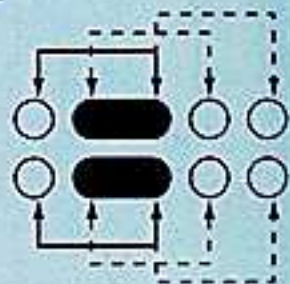

SK-23E01 (L3R1)

SK-23E11 (L1R3)

Rating : 0.3A 50V DC

Function: 2P3T

Optional knob type

MXD	GDB