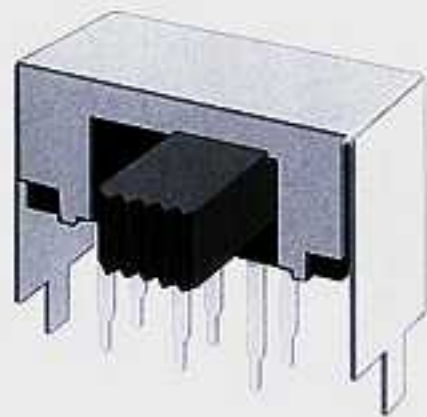

SK-22F05

Rating : 0.5A 50V DC

Function: 2P2T

Optional knob type

MXD	GDB	NTA	AYA	NYA	GAG
ATA	****