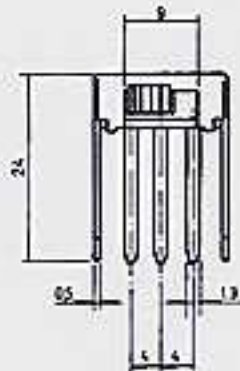

MXD	GDB	NTA	AYA	NYA	GAG
ATA	••••				

SK-22F09

Rating : 0.5A 50V DC

Function: 2P2T

Optional knob type

MXD	GDB	NTA	AYA	NYA	GAG
ATA	•••••				

SK-22F08

Rating : 0.5A 50V DC