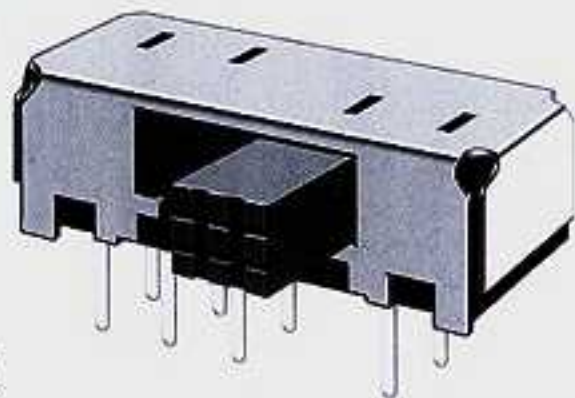

Function: 2P2T

Optional knob type

MXD	GDB				

SK-22H33 (L1R3)

Rating : 0.3A 50V DC

Function: 2P2T

Optional knob type

GEG	GBP				

SK-22H28 (L3R1)

Rating : 0.3A 50V DC

Function: 2P2T

Optional knob type

GEG	PGA	VAA			

SK-22H23 (L1R3)

Rating : 0.3A 50V DC

Function: 2P2T

Rating : 0.3A 50V DC

Function: 2P2T

Optional knob type

GEP	GEG				

SK-22H14

Rating : 0.3A 50V DC
Function: 2P2T

Optional knob type

GEP	GEG				