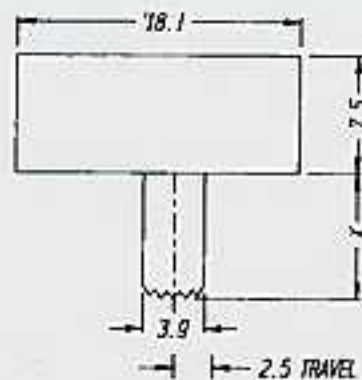

Function: 2P3T

Optional knob type

MXD	GDB				

SK-23E02

Rating : 0.3A 50V DC

Function: 2P3T

Optional knob type

GEN					