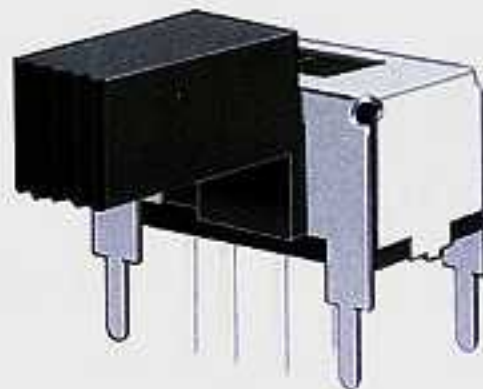

SK-22D17

Rating : 0.3A 50V DC

Function: 2P2T

Optional knob type

GSA					

SK-22D15

Rating : 0.3A 50V DC

Function: 2P2T