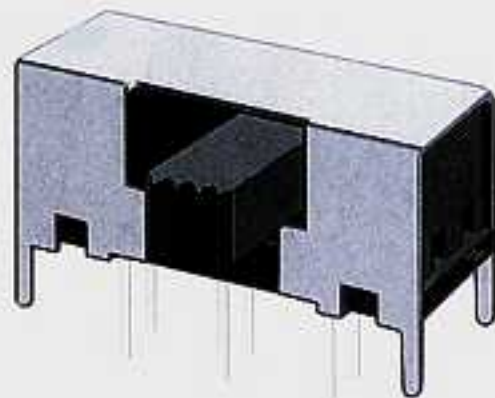

SK-22H13

Rating : 0.3A 50V DC

Function: 2P2T

Optional knob type

GEP	GEG				

SK-22H11 (L1R3)

Rating : 0.3A 50V DC

Function: 2P2T