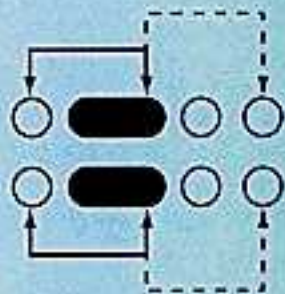

Function: 2P2T

Optional knob type

MXD	GDB				

SK-22H33 (L1R3)

Rating : 0.3A 50V DC

Function: 2P2T

Optional knob type

GEG	GBP				