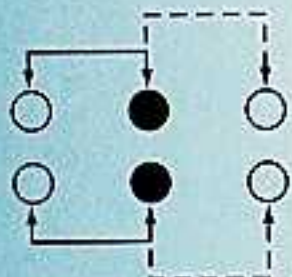

SK-22D02

Rating : 0.3A 50V DC

Function: 2P2T

Optional knob type

VAA	GBG	PGA			

SK-23D16

Rating : 0.3A 50V DC

Function: 2P2T