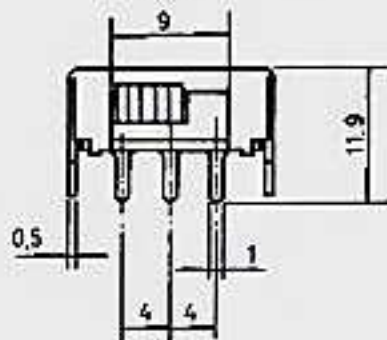

Optional knob type

GBG	PGA	GBA			

SK-22F12

Rating : 0.5A 50V DC

Function: 2P2T

Optional knob type

MXD	GDB	NTA	AYA	NYA	GAG
ATA					

SK-22F11