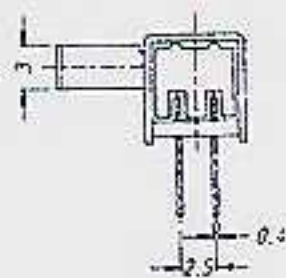

GEG	GBP				

SK-22H03

Rating : 0.3A 50V DC

Function: 2P2T

N

Optional knob type

GEG	GBP				

SK-22H02