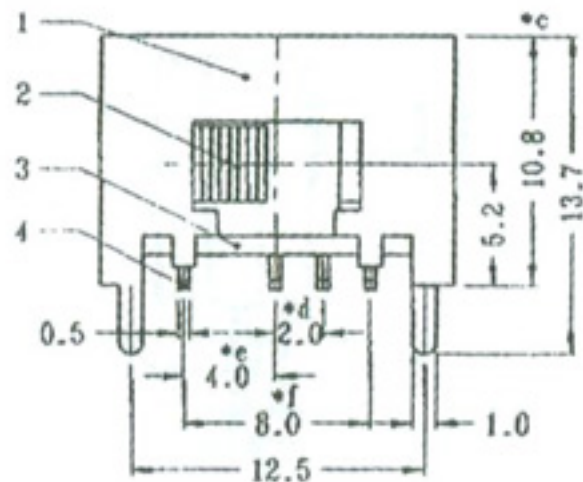

Function: 2P2T

Optional knob type

GBG	GEE	PGA	VAC		

SK-23D20

Rating : 0.3A 50V DC

Function: 2P2T

Optional knob type

GSA					