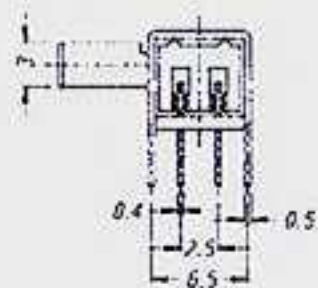

Function: 2P2T

Optional knob type

MXD	GDB				

SK-22H33 (L1R3)

Rating : 0.3A 50V DC

Function: 2P2T

Optional knob type

GEG	GBP				