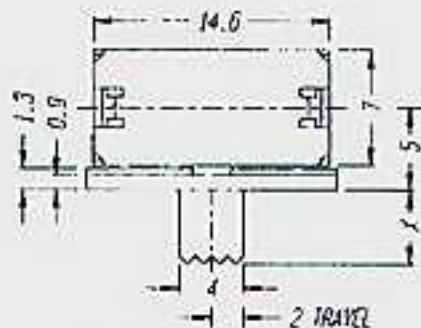

SK-23D45

Rating : 0.3A 50V DC

Function: 2P3T

Optional knob type

GBJ