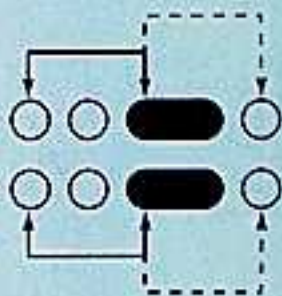

SK-22H28 (L3R1)

Rating : 0.3A 50V DC

Function: 2P2T

Optional knob type

GEG	PGA	VAA			

SK-22H23 (L1R3)

Rating : 0.3A 50V DC

Function: 2P2T