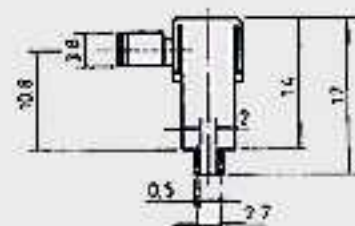

Function: 2P2T

Optional knob type

MXD	GDB	NTA	AYA	NYA	GAG
ATA	****				

SK-22F07

Rating : 0.5A 50V DC

Function: 2P2T

Optional knob type

MXD	GDB	NTA	AYA	NYA	GAG
ATA	****				