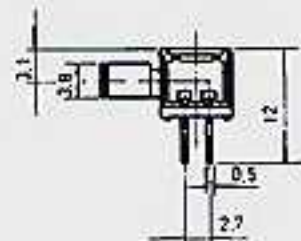

Optional knob type

MXD	GDB	NTA	AYA	NYA	GAG
ATA	****				

SK-22F04

Rating : 0.5A 50V DC

Function: 2P2T

Optional knob type

MXD	GDB	NTA	AYA	NYA	GAG
ATA	****				

SK-22F03