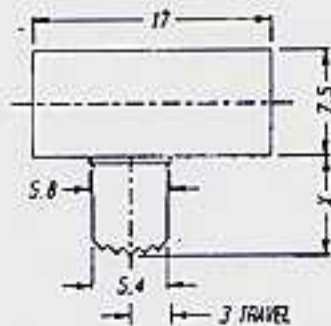

Optional knob type

GEQ					

SK-22F27

Rating : 0.5A 50V DC
Function: 2P2T

Optional knob type

GBR					

SK-22F25

Rating : 0.5A 50V DC