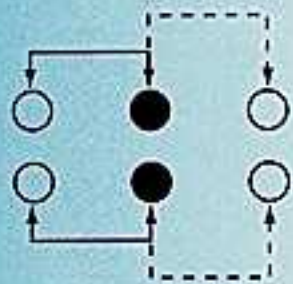

SK-22H02

Rating : 0.3A 50V DC

Function: 2P2T

Optional knob type

GEQ