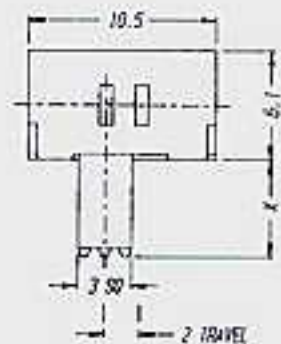

VAA	THB	RBA			

SK-22D06

Rating : 0.3A 50V DC

Function: 2P2T

Optional knob type

VAA	GBG	PGA			

SK-22D03

Rating : 0.3A 50V DC