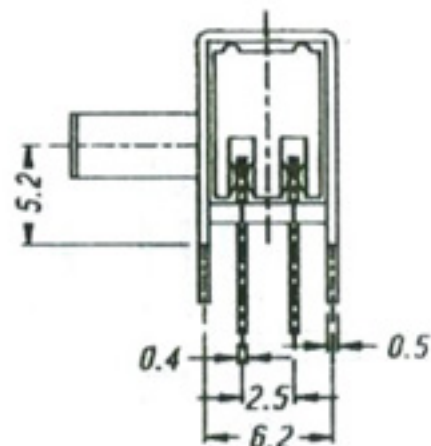

SK-23D03 (L1R3)

SK-23D23 (L3R1)

Rating : 0.3A 50V DC

Function: 2P3T

Optional knob type

GEQ