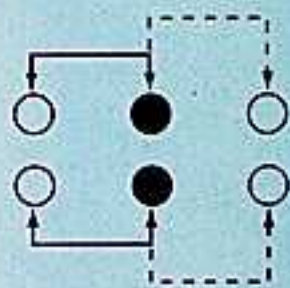

Optional knob type

MXD	GDB	NTA	AYA	NYA	GAG
ATA	****				

SK-22F04

Rating : 0.5A 50V DC

Function: 2P2T

Optional knob type

MXD	GDB	NTA	AYA	NYA	GAG
ATA	****				

SK-22F03