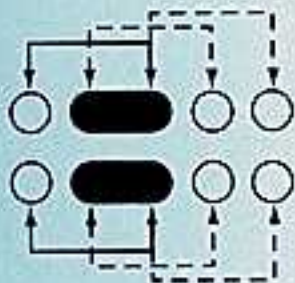

SK-23E12 (L1R3)

Rating : 0.3A 50V DC

Function: 2P3T

Optional knob type

TSA