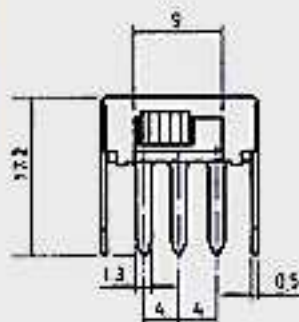

Function: 2P2T

Optional knob type

MXD	GDB	NTA	AYA	NYA	GAG
ATA	****				

SK-22F07

Rating : 0.5A 50V DC

Function: 2P2T

Optional knob type

MXD	GDB	NTA	AYA	NYA	GAG
ATA	****				