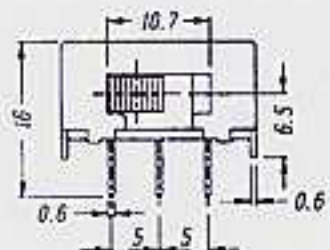

SK-22J13

Rating : 0.3A 50V DC

Function: 2P2T

Optional knob type

MXD	GDB