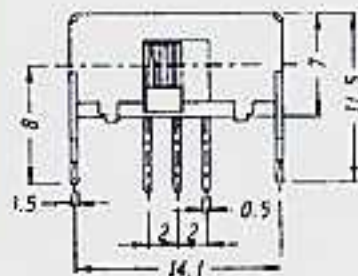

Optional knob type

GBC