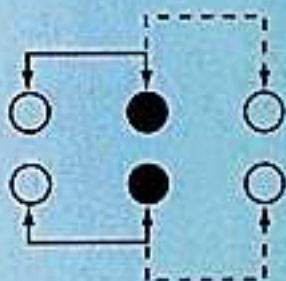

Optional knob type

GEP	GEG				

SK-22H10

Rating : 0.3A 50V DC

Function: 2P2T

N

Optional knob type

GEQ					