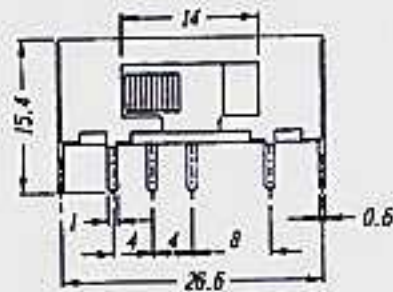

Optional knob type

GBR	MXA	AYA	NTA		

SK-23H01 (L3R1)

Rating : 0.3A 50V DC

Function: 2P3T

Optional knob type

GBR	MXA	AYA	NTA		

SK-23F01 (L3R1)