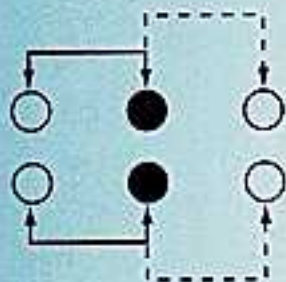

SK-22D17

Rating : 0.3A 50V DC

Function: 2P2T

Optional knob type

GSA