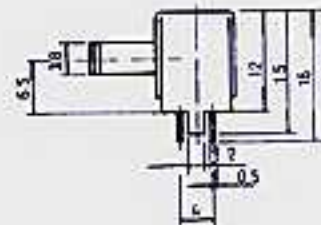

Optional knob type

GBR	MXA	AYA	NTA		

SK-24F01 (L3R2)

Rating : 0.3A 50V DC

Function: 2P4T

Optional knob type

GBR	MXA	AYA	NTA		

SK-24D03