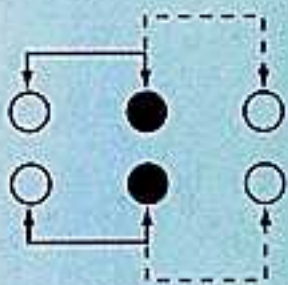

Function: 2P2T

Optional knob type

GBG					

SK-22F17

Rating : 0.5A 50V DC

Function: 2P2T

Optional knob type

MXD	GDB	NTA	AYA	NYA	GAG
ATA	****				