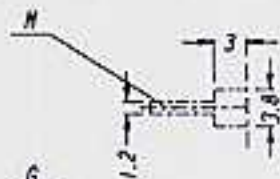

SK-22J13

Rating : 0.3A 50V DC

Function: 2P2T

Optional knob type

MXD	GDB