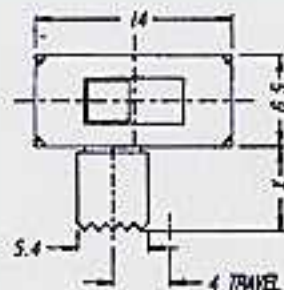

Rating : 0.3A 50V DC

Function: 2P2T

Optional knob type

GEP	GEG				

SK-22H14

Rating : 0.3A 50V DC
Function: 2P2T

Optional knob type

GEP	GEG				