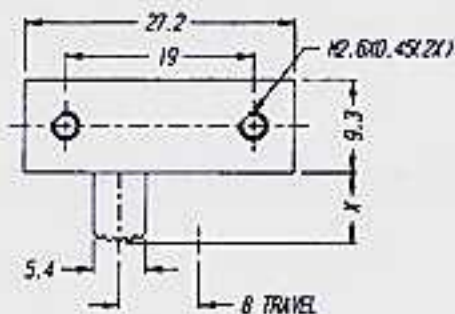

Optional knob type

GSA					

SK-22P01 (L3R1)

Rating : 0.5A 50V DC
Function: 2P2T

Optional knob type

GBR	MXA	AYA	NTA		

SK-22J13

Rating : 0.3A 50V DC