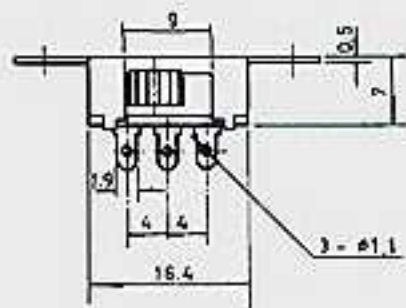

Optional knob type

MXD	GDB	NTA	AYA	NYA	GAG
ATA	****				

SK-22F04

Rating : 0.5A 50V DC

Function: 2P2T

Optional knob type

MXD	GDB	NTA	AYA	NYA	GAG
ATA	****				

SK-22F03