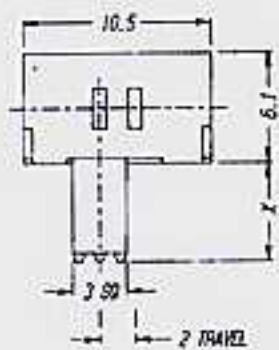

Function: 2P2T

Optional knob type

GBG	PGA	VAA			

SK-22D25

Rating : 0.3A 50V DC

Function: 2P2T

Optional knob type

GBG	PGA	VAA			
		/			