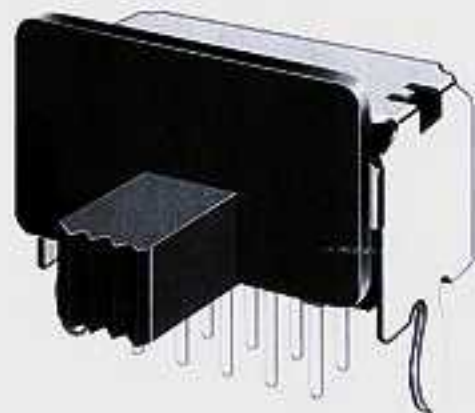

SK-23D45

Rating : 0.3A 50V DC

Function: 2P3T

Optional knob type

GBJ