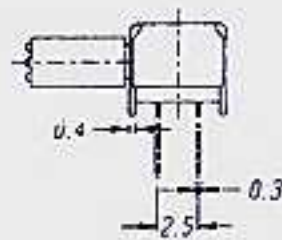

Optional knob type

GEQ					

SK-22H18

Rating : 0.3A 50V DC

Function: 2P2T

Optional knob type

PGA	GBG	VAA			

SK-22H15