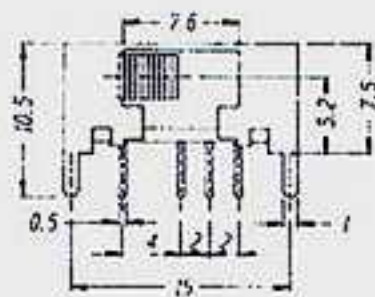

Function: 2P2T

Optional knob type

MXD	GDB				

SK-22H33 (L1R3)

Rating : 0.3A 50V DC

Function: 2P2T

Optional knob type

GEG	GBP				