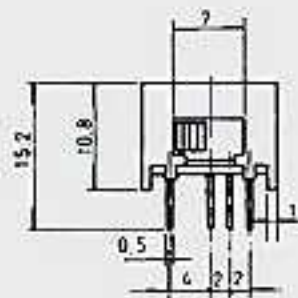

Function: 2P3T

 Optional knob type

GEQ					

SK-23D01 (L1R3)

Rating : 0.3A 50V DC

Function: 2P3T

Optional knob type

GEQ					