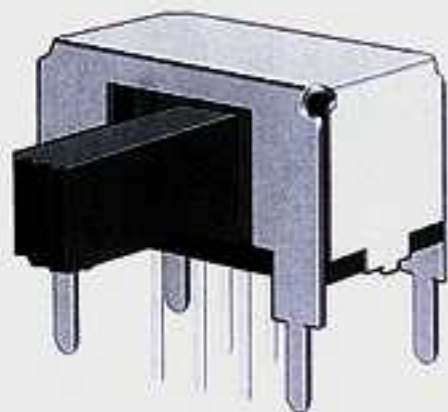

Rating : 0.3A 50V DC

Function: 2P2T

Optional knob type

GEP	GEG				

SK-22H14

Rating : 0.3A 50V DC
Function: 2P2T

Optional knob type

GEP	GEG				

SK-22H13

Rating : 0.3A 50V DC

Function: 2P2T

Optional knob type

GEP	GEG				

SK-22H11 (L1R3)

Rating : 0.3A 50V DC

Function: 2P2T