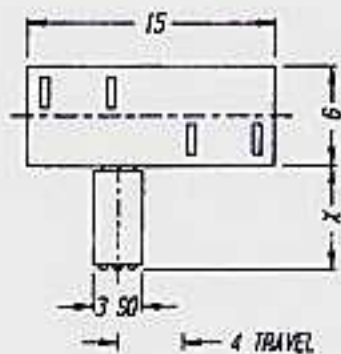

Optional knob type

GEQ					

SK-22H18

Rating : 0.3A 50V DC

Function: 2P2T

Optional knob type

PGA	GBG	VAA			

SK-22H15