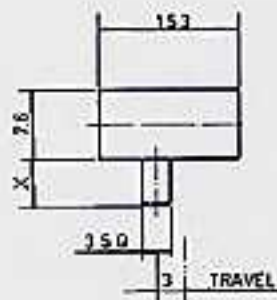

Rating : 0.5A 50V DC

Function: 2P2T

Optional knob type

GBG	TAY				

SK-22F10

Rating : 0.5A 50V DC

Function: 2P2T

Optional knob type