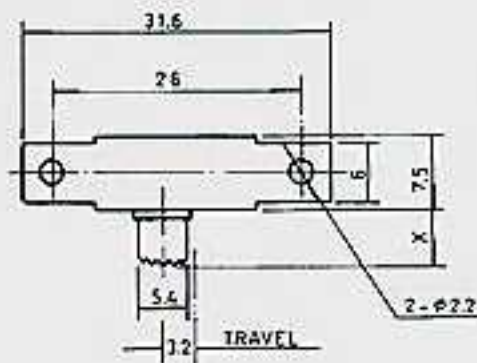

Optional knob type

MXD	GDB	NTA	AYA	NYA	GAG
ATA	****				

SK-22F04

Rating : 0.5A 50V DC

Function: 2P2T

Optional knob type

MXD	GDB	NTA	AYA	NYA	GAG
ATA	****				

SK-22F03