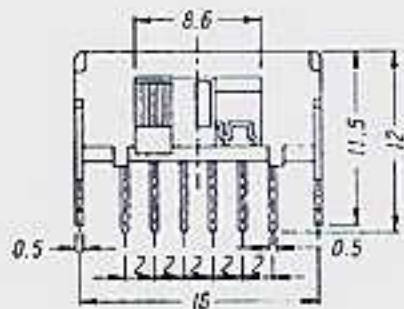

SK-24D03

Rating : 0.3A 50V DC

Function: 2P4T

Optional knob type

GEG