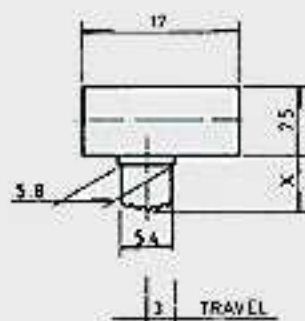

Function: 2P2T

Optional knob type

MXD	GDB	NTA	AYA	NYA	GAG
ATA	****				

SK-22F07

Rating : 0.5A 50V DC

Function: 2P2T

Optional knob type

MXD	GDB	NTA	AYA	NYA	GAG
ATA	****				