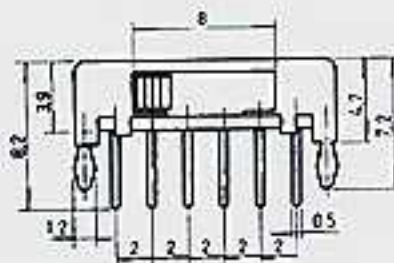

Optional knob type

VAA	VAC	GBG	PGA