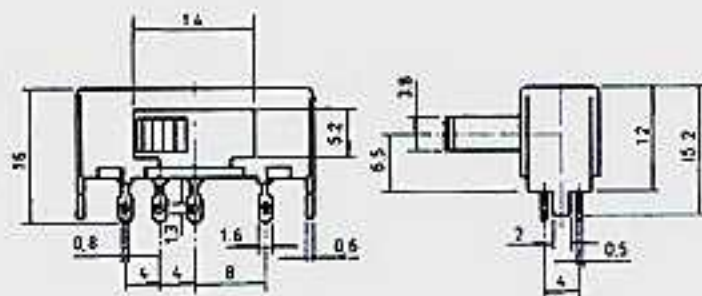

Optional knob type

GBR	MXA	AYA	NTA