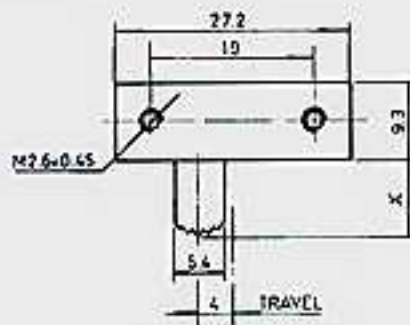

SK-23H05

Rating : 0.3A 50V DC

Function: 2P3T

Optional knob type

GBR					

SK-23H02 (L3R1)

Rating : 0.3A 50V DC

Function: 2P3T