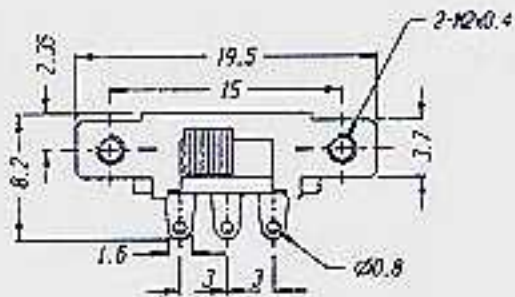

SK-22F25

Rating : 0.5A 50V DC

Function: 2P2T

Optional knob type

GBG