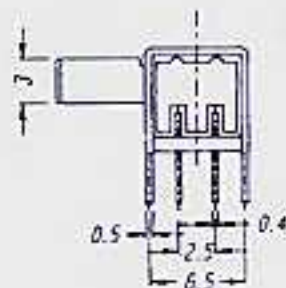

SK-22H13

Rating : 0.3A 50V DC

Function: 2P2T

Optional knob type

GEP	GEG				

SK-22H11 (L1R3)

Rating : 0.3A 50V DC

Function: 2P2T