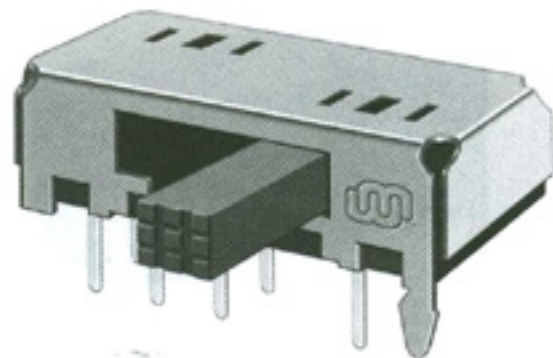

SK-23D14(L3R1)

Rating : 0.3A 50V DC
Function: 2P3T

Optional knob type

GBG	THB	TAZ	VAA		

SK-23D12(L3R1)

Rating : 0.3A 50V DC

Function: 2P3T

Optional knob type