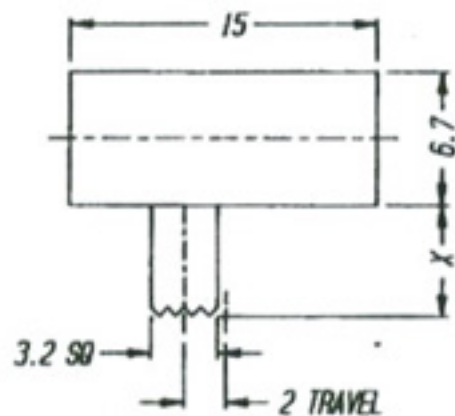

SK-23D03 (L1R3)

SK-23D23 (L3R1)

Rating : 0.3A 50V DC

Function: 2P3T

Optional knob type

GEQ