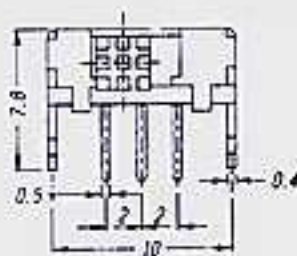

Function: 2P2T

Optional knob type

GBG	PGA	VAA			

SK-22D25

Rating : 0.3A 50V DC

Function: 2P2T

Optional knob type

GBG	PGA	VAA			
		/			