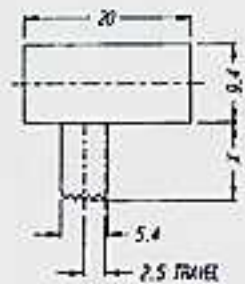

MXD	GDB				

SK-23E06 (L3R1)

Rating : 0.3A 50V DC

Function: 2P3T

Optional knob type

MXD	GDB				

SK-23E03 (L3R1)

Rating : 0.3A 50V DC