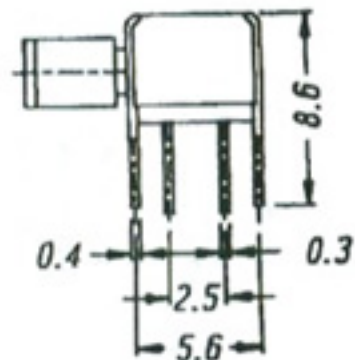

SK-23D14(L3R1)

Rating : 0.3A 50V DC
Function: 2P3T

Optional knob type

GBG	THB	TAZ	VAA		

SK-23D12(L3R1)

Rating : 0.3A 50V DC

Function: 2P3T

Optional knob type