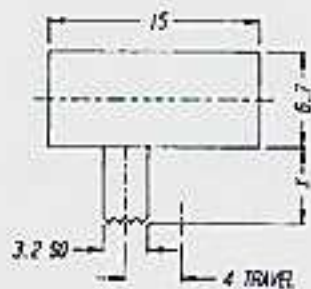

Optional knob type

GEP	GEG				

SK-22H10

Rating : 0.3A 50V DC

Function: 2P2T

N

Optional knob type

GEQ					