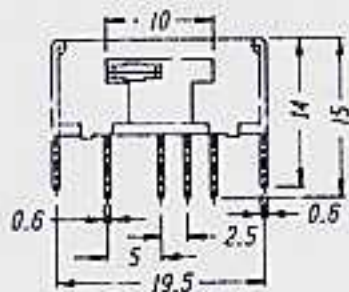

Rating : 0.3A 50V DC

Function: 2P3T

Optional knob type

TSA					

SK-23E07 (L3R1)

Rating : 0.3A 50V DC

Function: 2P3T

Optional knob type