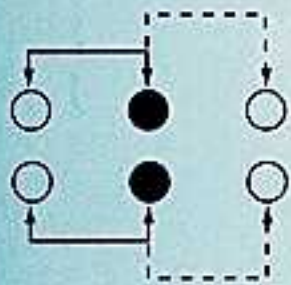

SK-22F09

Rating : 0.5A 50V DC

Function: 2P2T

Optional knob type

MXD	GDB	NTA	AYA	NYA	GAG
ATA	•••••