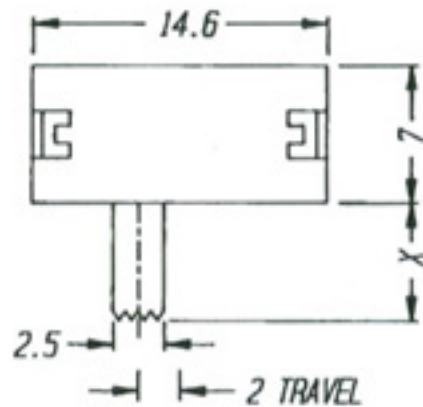

Function: 2P3T

Optional knob type

GBJ					

SK-23D15

Rating : 0.3A 50V DC

Function: 2P3T

Optional knob type

GBF					