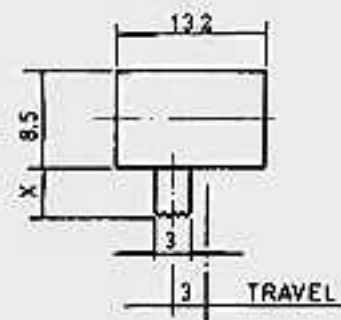

SK-22F14

Rating : 0.5A 50V DC

Function: 2P2T

Optional knob type

GBG	PGA	GBA