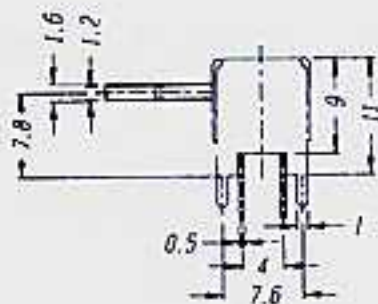

Rating : 0.3A 50V DC

Function: 2P3T

Optional knob type

TSA					

SK-23E07 (L3R1)

Rating : 0.3A 50V DC

Function: 2P3T

Optional knob type