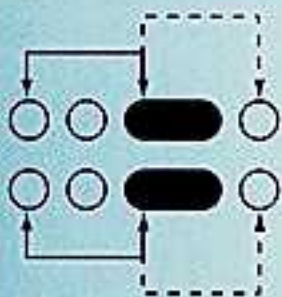

Optional knob type

GSA					

SK-22P01 (L3R1)

Rating : 0.5A 50V DC
Function: 2P2T

Optional knob type

GBR	MXA	AYA	NTA		

SK-22J13

Rating : 0.3A 50V DC