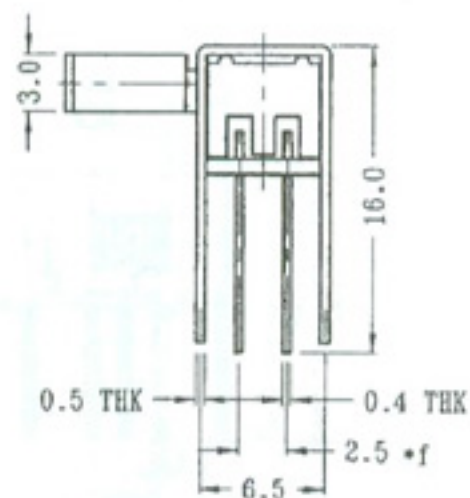

SK-23D16

Rating : 0.3A 50V DC

Function: 2P2T

Optional knob type

GSA