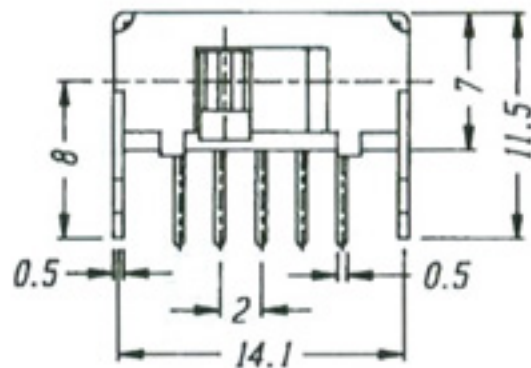

Function: 2P3T

Optional knob type

GBJ					

SK-23D15

Rating : 0.3A 50V DC

Function: 2P3T

Optional knob type

GBF					