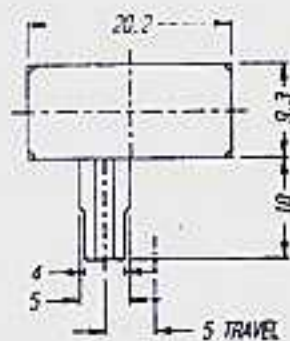

Function: 2P2T

Optional knob type

MXD	GDB				

SK-22J04

Rating : 0.3A 50V DC

Function: 2P2T

Optional knob type

TSA					