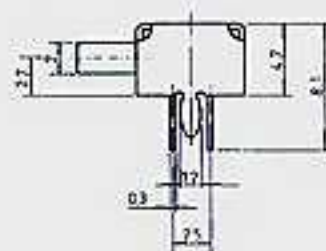

SK-22H07

Rating : 0.3A 50V DC

Function: 2P2T

Optional knob type

VAA	VAC	GBG	PGA