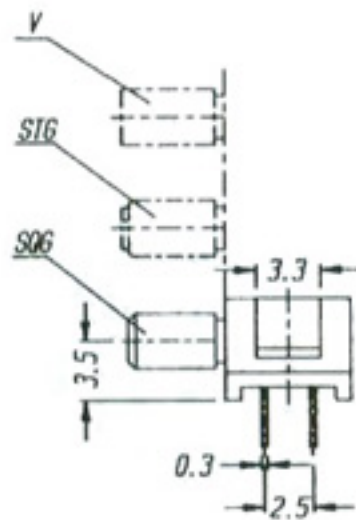

SK-23D14(L3R1)

Rating : 0.3A 50V DC
Function: 2P3T

Optional knob type

GBG	THB	TAZ	VAA		

SK-23D12(L3R1)

Rating : 0.3A 50V DC

Function: 2P3T

Optional knob type