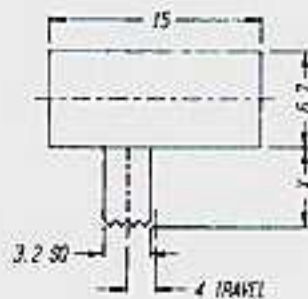

SK-22H23 (L1R3)

Rating : 0.3A 50V DC

Function: 2P2T

Optional knob type

GEQ