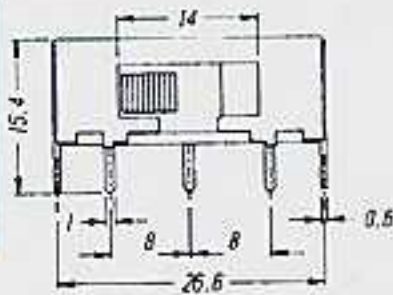

SK-23H05

Rating : 0.3A 50V DC

Function: 2P3T

Optional knob type

GBR					

SK-23H02 (L3R1)

Rating : 0.3A 50V DC

Function: 2P3T