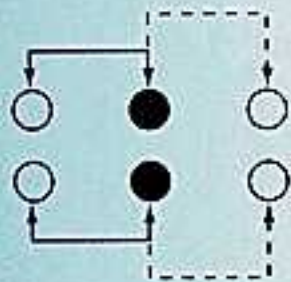

SK-22H13

Rating : 0.3A 50V DC

Function: 2P2T

Optional knob type

GEP	GEG