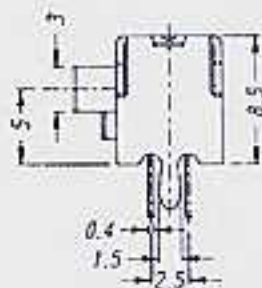

SK-24D03

Rating : 0.3A 50V DC

Function: 2P4T

Optional knob type

GEG