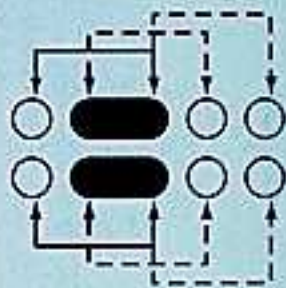

Function: 2P3T

 Optional knob type

GEQ					

SK-23D01 (L1R3)

Rating : 0.3A 50V DC

Function: 2P3T

Optional knob type

GEQ					