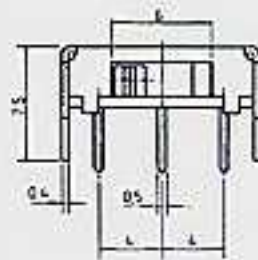

SK-22H07

Rating : 0.3A 50V DC

Function: 2P2T

Optional knob type

VAA	VAC	GBG	PGA