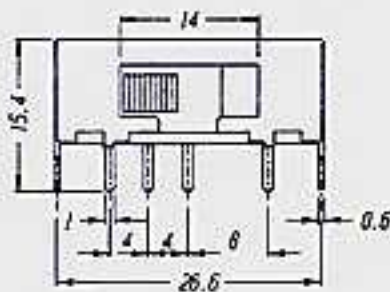

Optional knob type

GSA					

SK-22P01 (L3R1)

Rating : 0.5A 50V DC
Function: 2P2T

Optional knob type

GBR	MXA	AYA	NTA		

SK-22J13

Rating : 0.3A 50V DC