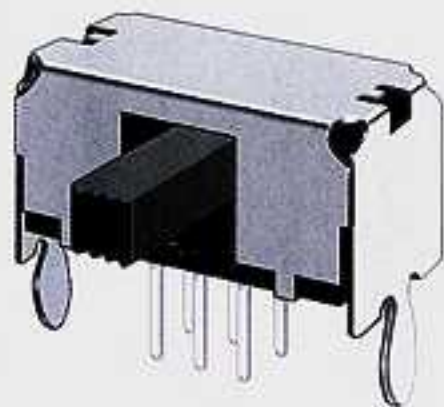

Optional knob type

GBC