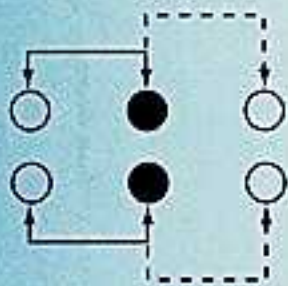

SK-22F11

Rating : 0.5A 50V DC

Function: 2P2T

Optional knob type

GBG	TAY