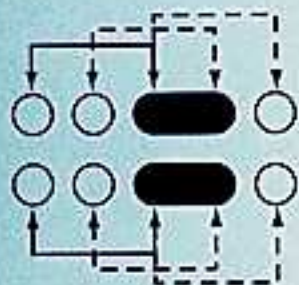

Optional knob type

GBR	MXA	AYA	NTA		

SK-23H01 (L3R1)

Rating : 0.3A 50V DC

Function: 2P3T

Optional knob type

GBR	MXA	AYA	NTA		

SK-23F01 (L3R1)