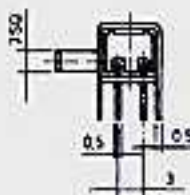

SK-22F21

Rating : 0.5A 50V DC

Function: 2P2T

Optional knob type

GBG