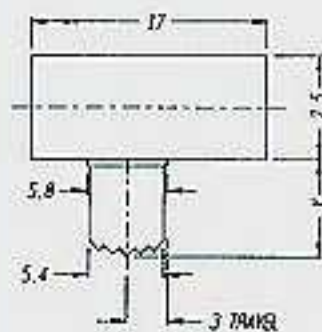

SK-22F23

Rating : 0.5A 50V DC

Function: 2P2T

N

Optional knob type

MXD	GDB	NTA	AYA	NYA	GAG
ATA	*****				

SK-22F21

Rating : 0.5A 50V DC