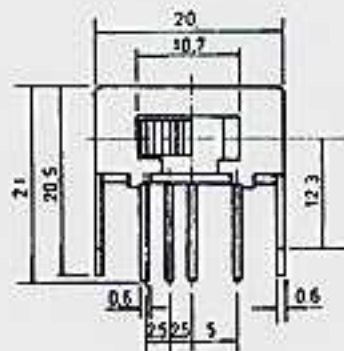

SK-23E03 (L3R1)

Rating : 0.3A 50V DC

Function: 2P3T

Optional knob type

MXD	GDB