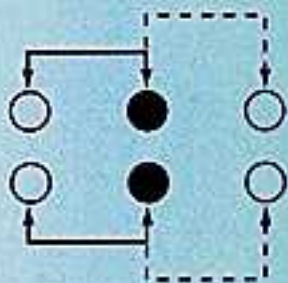

SK-22H07

Rating : 0.3A 50V DC

Function: 2P2T

Optional knob type

VAA	VAC	GBG	PGA