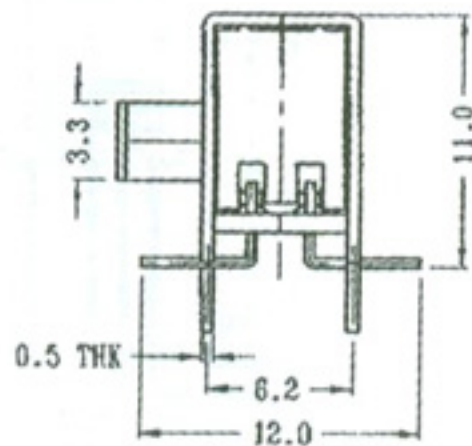

Function: 2P2T

Optional knob type

GBG	GEE	PGA	VAC		

SK-23D20

Rating : 0.3A 50V DC

Function: 2P2T

Optional knob type

GSA					