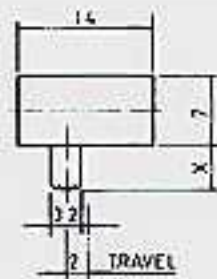

Function: 2P3T

 Optional knob type

GEQ					

SK-23D01 (L1R3)

Rating : 0.3A 50V DC

Function: 2P3T

Optional knob type

GEQ					