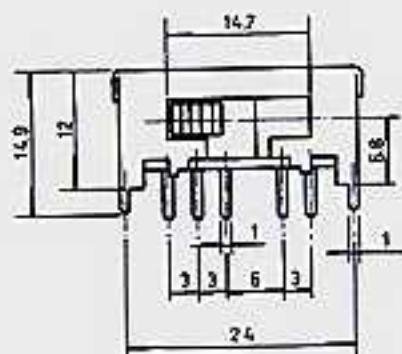

SK-24H02 (L3R2)

Rating : 0.3A 50V DC

Function: 2P4T

Optional knob type

GBR	MXA	AYA	NTA