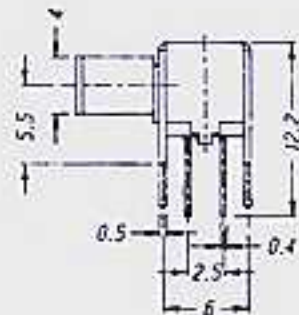

Rating : 0.3A 50V DC

Function: 2P2T

Optional knob type

GEP	GEG				

SK-22H14

Rating : 0.3A 50V DC
Function: 2P2T

Optional knob type

GEP	GEG				