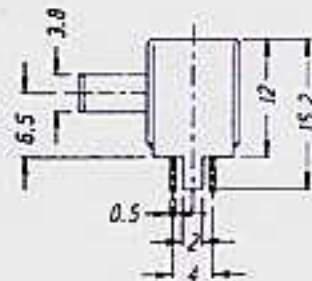

Optional knob type

GSA					

SK-22P01 (L3R1)

Rating : 0.5A 50V DC
Function: 2P2T

Optional knob type

GBR	MXA	AYA	NTA		

SK-22J13

Rating : 0.3A 50V DC