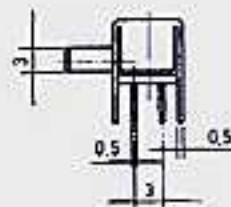

Rating : 0.5A 50V DC

Function: 2P2T

Optional knob type

GBG	TAY				

SK-22F10

Rating : 0.5A 50V DC

Function: 2P2T

Optional knob type