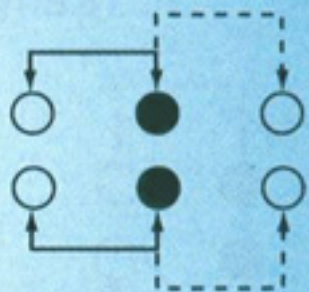

SK-22F06

Rating : 0.3A 50V DC

Function: 2P2T

Optional knob type

GEB