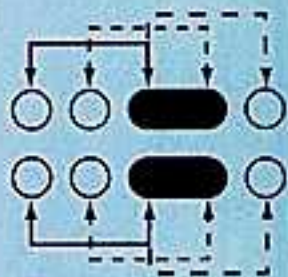

SK-23E03 (L3R1)

Rating : 0.3A 50V DC

Function: 2P3T

Optional knob type

MXD	GDB