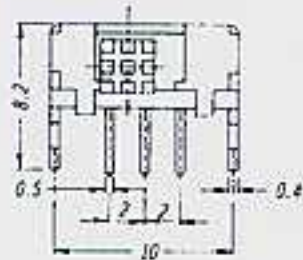

VAA	THB	RBA			

SK-22D06

Rating : 0.3A 50V DC

Function: 2P2T

Optional knob type

VAA	GBG	PGA			

SK-22D03

Rating : 0.3A 50V DC