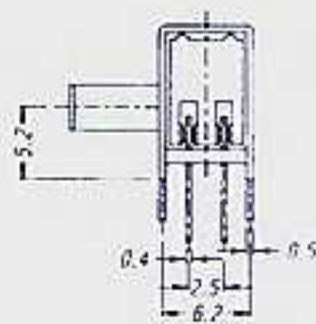

SK-22H23 (L1R3)

Rating : 0.3A 50V DC

Function: 2P2T

Optional knob type

GEQ