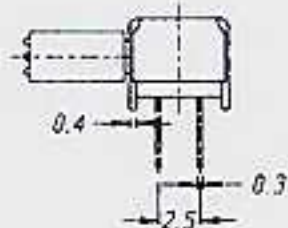

SK-22H28 (L3R1)

Rating : 0.3A 50V DC

Function: 2P2T

Optional knob type

GEG	PGA	VAA			

SK-22H23 (L1R3)

Rating : 0.3A 50V DC

Function: 2P2T