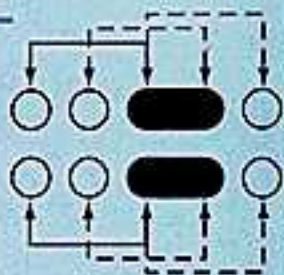

Function: 2P3T

Optional knob type

GBG	PGA	VAA			

SK-23D07 (L1R3)

SK-23D27 (L3R1)

Rating : 0.3A 50V DC

Function: 2P3T

Optional knob type