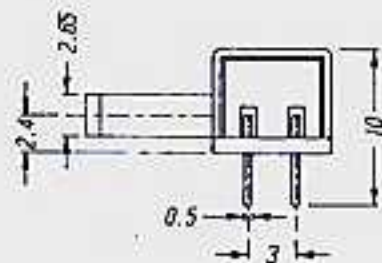

Function: 2P3T

Optional knob type

MXD	GDB				

SK-23E02

Rating : 0.3A 50V DC

Function: 2P3T

Optional knob type

GEN					