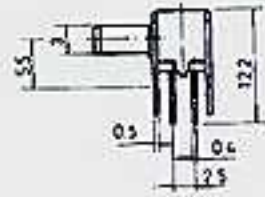

SK-22H09

Rating : 0.3A 50V DC

Function: 2P2T

N

Optional knob type

GEP	GEG				

SK-22H07

Rating : 0.3A 50V DC