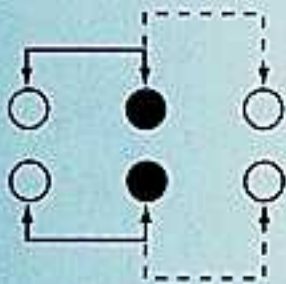

SK-22J13

Rating : 0.3A 50V DC

Function: 2P2T

Optional knob type

MXD	GDB