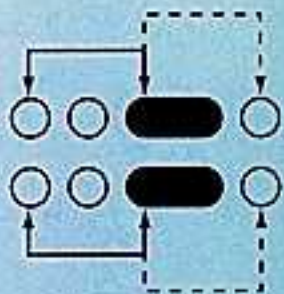

Function: 2P2T

Optional knob type

MXD	GDB				

SK-22H33 (L1R3)

Rating : 0.3A 50V DC

Function: 2P2T

Optional knob type

GEG	GBP				

SK-22H28 (L3R1)

Rating : 0.3A 50V DC

Function: 2P2T

Optional knob type

GEG	PGA	VAA			

SK-22H23 (L1R3)

Rating : 0.3A 50V DC

Function: 2P2T