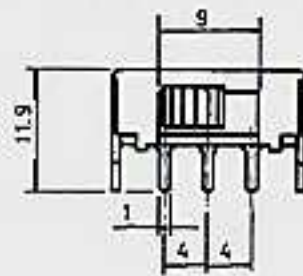

SK-22F16

Rating : 0.5A 50V DC

Function: 2P2T

Optional knob type

MXD	GDB	NTA	AYA	NYA	GAG
ATA ^o ****					

SK-22F14

Rating : 0.5A 50V DC

Function: 2P2T