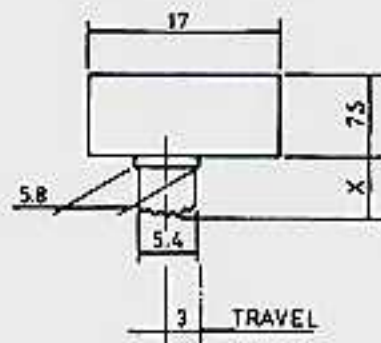

SK-22F16

Rating : 0.5A 50V DC

Function: 2P2T

Optional knob type

MXD	GDB	NTA	AYA	NYA	GAG
ATA ^o ****					

SK-22F14

Rating : 0.5A 50V DC

Function: 2P2T