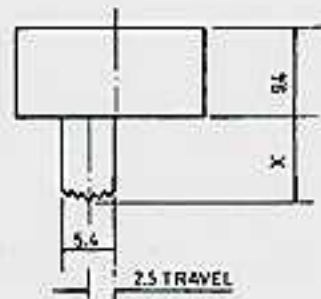

SK-23E03 (L3R1)

Rating : 0.3A 50V DC

Function: 2P3T

Optional knob type

MXD	GDB