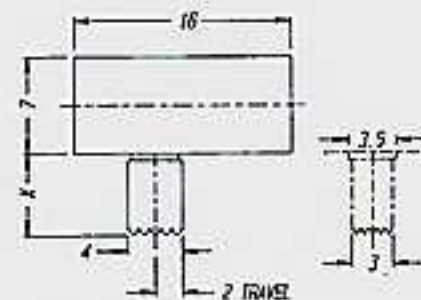

SK-23D25 (L1R3)

Rating : 0.3A 50V DC

Function: 2P3T

Optional knob type

GEG	GBP				

SK-23D03 (L1R3)

SK-23D23 (L3R1)

Rating : 0.3A 50V DC