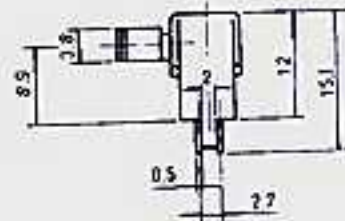

SK-22F10

Rating : 0.5A 50V DC

Function: 2P2T

Optional knob type

MXD	GDB	NTA	AYA	NYA	GAG
ATA	••••