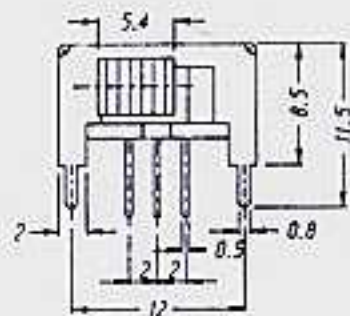

Rating : 0.3A 50V DC

Function: 2P2T

Optional knob type

GEP	GEG				

SK-22H14

Rating : 0.3A 50V DC
Function: 2P2T

Optional knob type

GEP	GEG				