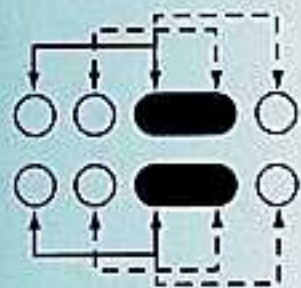

Rating : 0.3A 50V DC

Function: 2P3T

Optional knob type

TSA					

SK-23E07 (L3R1)

Rating : 0.3A 50V DC

Function: 2P3T

Optional knob type