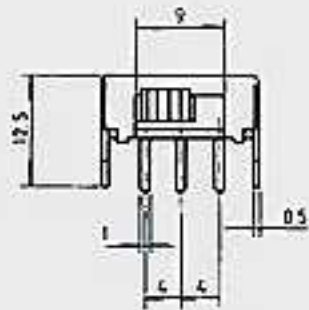

Function: 2P2T

Optional knob type

GBG					

SK-22F17

Rating : 0.5A 50V DC

Function: 2P2T

Optional knob type

MXD	GDB	NTA	AYA	NYA	GAG
ATA	****				