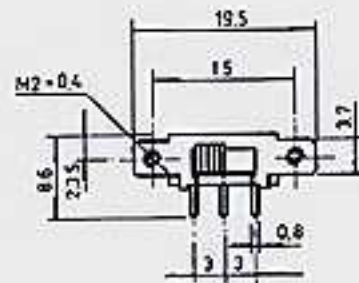

Function: 2P2T

Optional knob type

GBG					

SK-22F24

Rating : 0.5A 50V DC

Function: 2P2T

Optional knob type

GBG	PGA	GBA			