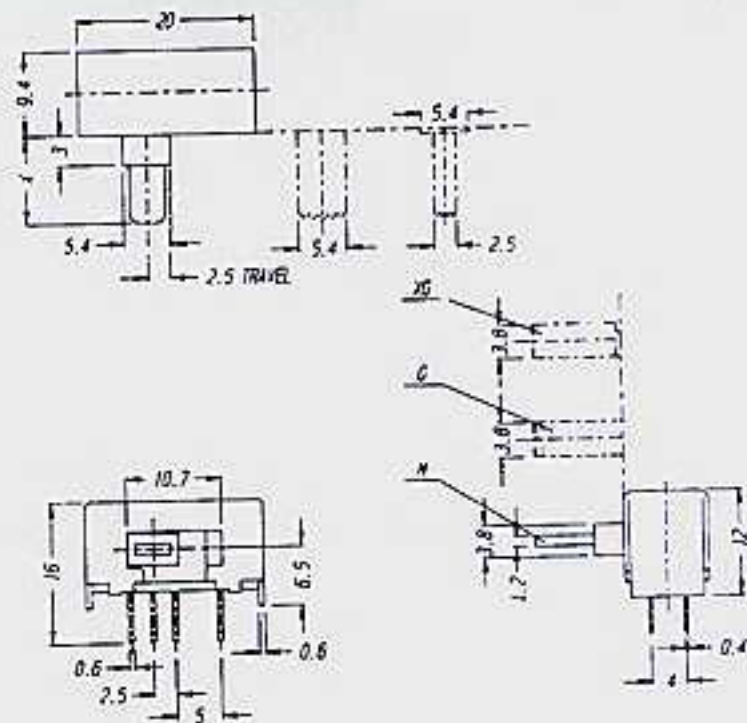

SK-23E07 (L3R1)

Rating : 0.3A 50V DC

Function: 2P3T

Optional knob type

MXD	GDB