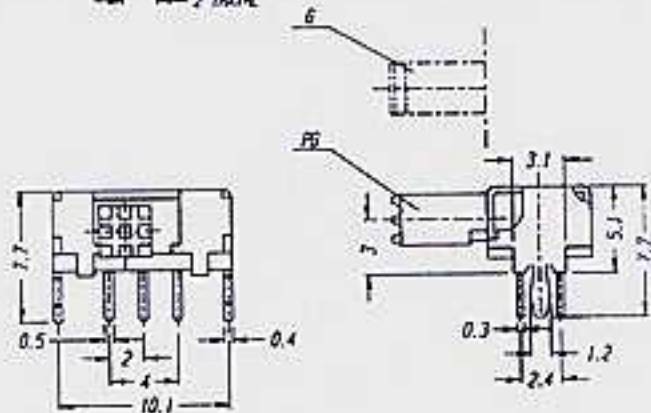

SK-22D02

Rating : 0.3A 50V DC

Function: 2P2T

Optional knob type

VAA	GBG	PGA			

SK-23D16

Rating : 0.3A 50V DC

Function: 2P2T