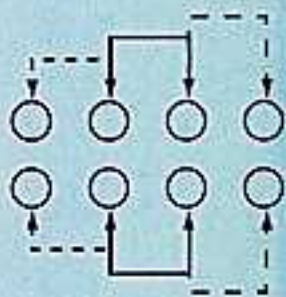

Function: 2P3T

Optional knob type

MXD	GDB				

SK-23E02

Rating : 0.3A 50V DC

Function: 2P3T

Optional knob type

GEN					