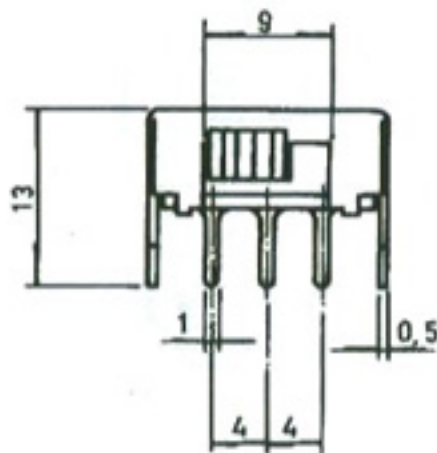

SK-22F03

Rating : 0.5A 50V DC

Function: 2P2T

Optional knob type

MXD	GDB	NTA	AYA	NYA	GAG
ATA