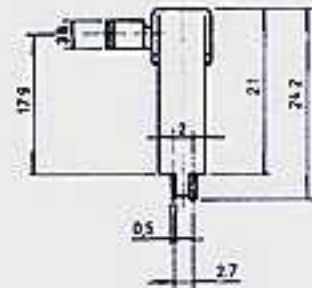

MXD	GDB	NTA	AYA	NYA	GAG
ATA	••••				

SK-22F09

Rating : 0.5A 50V DC

Function: 2P2T

Optional knob type

MXD	GDB	NTA	AYA	NYA	GAG
ATA	•••••				

SK-22F08

Rating : 0.5A 50V DC