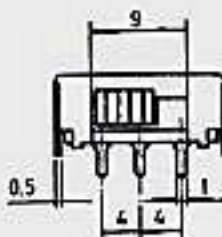

MXD	GDB	NTA	AYA	NYA	GAG
ATA					

SK-22F01

Rating : 0.5A 50V DC

Function: 2P2T

Optional knob type

MXD	GDB	NTA	AYA	GDD	GAG
ATA	NYA				

SK-22D32

Rating : 0.3A 50V DC