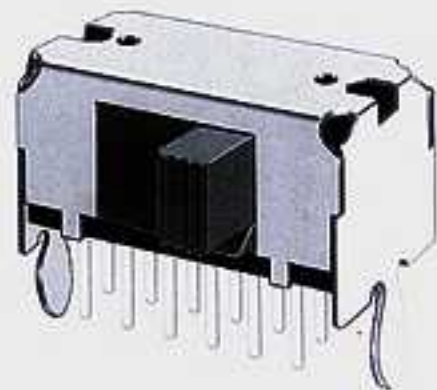

SK-24D03

Rating : 0.3A 50V DC

Function: 2P4T

Optional knob type

GEG