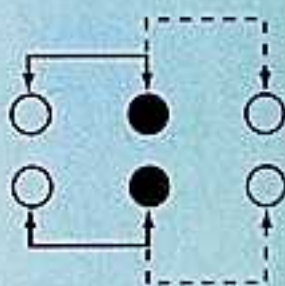

SK-22F06

Rating : 0.3A 50V DC

Function: 2P2T

 Optional knob type

GEB					

SK-22F05

Rating : 0.5A 50V DC

Function: 2P2T