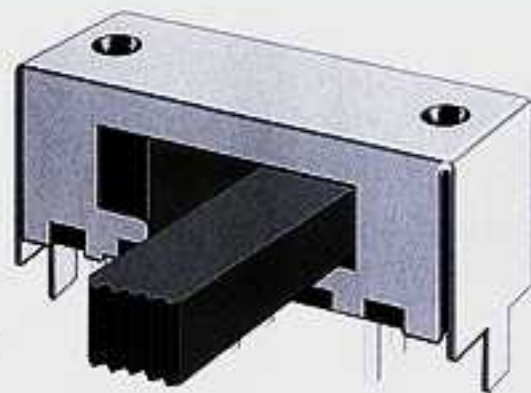

Optional knob type

GSA					

SK-22P01 (L3R1)

Rating : 0.5A 50V DC
Function: 2P2T

Optional knob type

GBR	MXA	AYA	NTA		

SK-22J13

Rating : 0.3A 50V DC

Function: 2P2T

Optional knob type

MXD	GDB				

SK-22J04

Rating : 0.3A 50V DC

Function: 2P2T

Optional knob type

TSA					