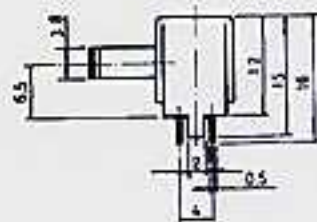

SK-24H04(L3R2)

Rating : 0.3A 50V DC

Function: 2P4T

Optional knob type

GBR	MXA	AYA	NTA		

SK-24H02 (L3R2)

Rating : 0.3A 50V DC

Function: 2P4T