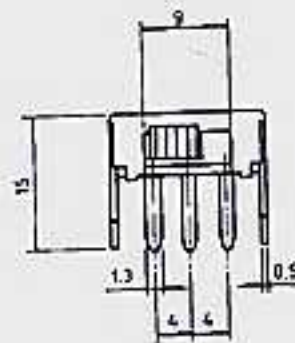

SK-22F10

Rating : 0.5A 50V DC

Function: 2P2T

Optional knob type

MXD	GDB	NTA	AYA	NYA	GAG
ATA	••••