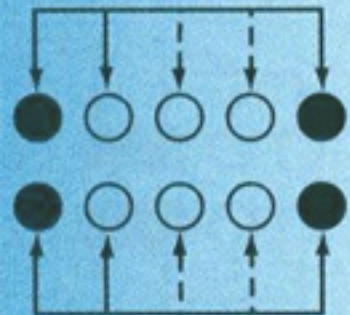

Function: 2P3T

Optional knob type

GBJ					

SK-23D15

Rating : 0.3A 50V DC

Function: 2P3T

Optional knob type

GBF					