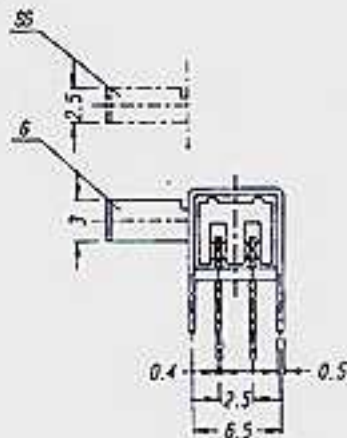

SK-23D25 (L1R3)

Rating : 0.3A 50V DC

Function: 2P3T

Optional knob type

GEG	GBP				

SK-23D03 (L1R3)

SK-23D23 (L3R1)

Rating : 0.3A 50V DC