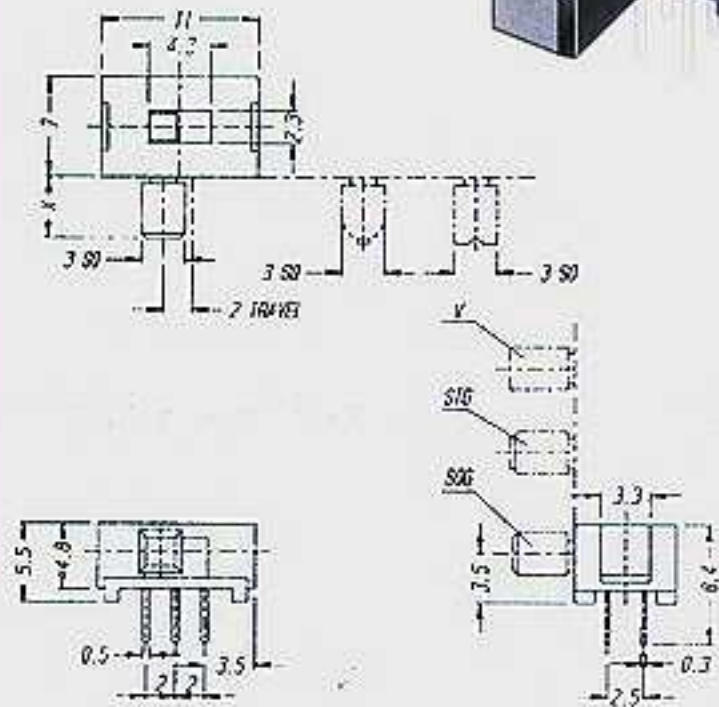

SK-22D07

Rating : 0.3A 50V DC

Function: 2P2T

Optional knob type

VAA	THB	RBA