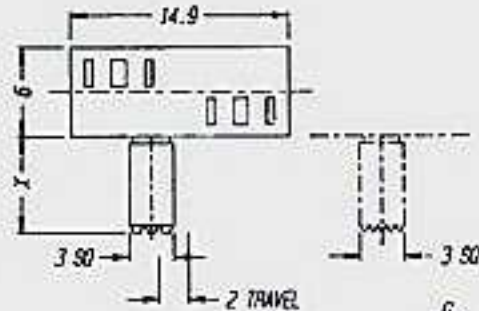

SK-23D06 (L3R1)

SK-23D26 (L1R3)

Rating : 0.3A 50V DC

Function: 2P3T

Optional knob type

GEG	PGA	VAA