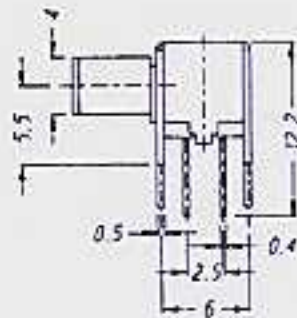

Rating : 0.3A 50V DC

Function: 2P2T

Optional knob type

GEP	GEG				

SK-22H14

Rating : 0.3A 50V DC
Function: 2P2T

Optional knob type

GEP	GEG				