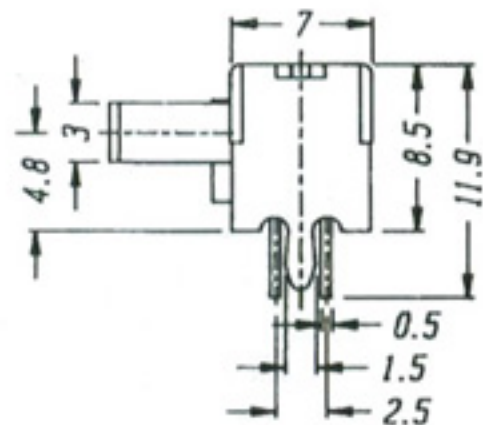

Function: 2P3T

Optional knob type

GBJ					

SK-23D15

Rating : 0.3A 50V DC

Function: 2P3T

Optional knob type

GBF					