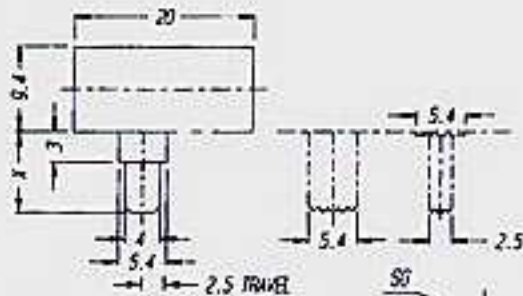

Rating : 0.3A 50V DC

Function: 2P3T

SK-23E13 (L3R1)

Rating : 0.3A 50V DC

Function: 2P3T

Optional knob type

MXD	GDB				

SK-23E12 (L1R3)