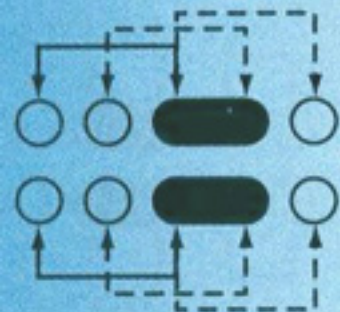

SK-23D14(L3R1)

Rating : 0.3A 50V DC
Function: 2P3T

Optional knob type

GBG	THB	TAZ	VAA