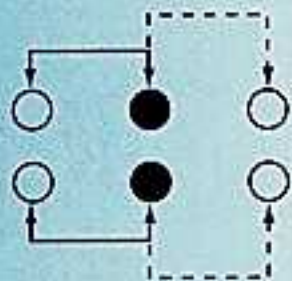

Optional knob type

GEQ					

SK-22F27

Rating : 0.5A 50V DC
Function: 2P2T

Optional knob type

GBR					

SK-22F25

Rating : 0.5A 50V DC