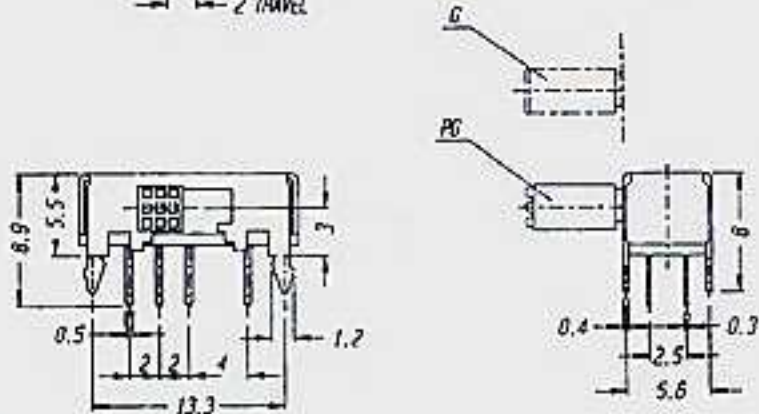

SK-23D06 (L3R1)

SK-23D26 (L1R3)

Rating : 0.3A 50V DC

Function: 2P3T

Optional knob type

GEG	PGA	VAA