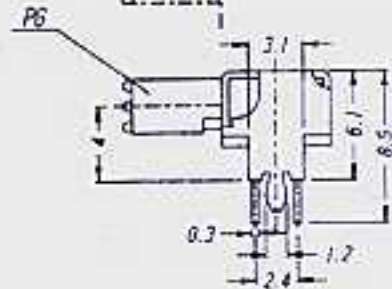

Function: 2P2T

Optional knob type

GBG	PGA	VAA			

SK-22D25

Rating : 0.3A 50V DC

Function: 2P2T

Optional knob type

GBG	PGA	VAA			
		/			