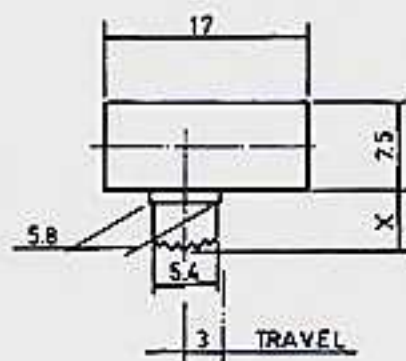

Optional knob type

GBG	PGA	GBA			

SK-22F12

Rating : 0.5A 50V DC

Function: 2P2T

Optional knob type

MXD	GDB	NTA	AYA	NYA	GAG
ATA					

SK-22F11