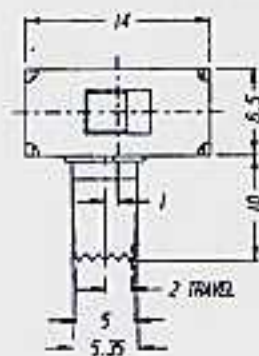

SK-22D17

Rating : 0.3A 50V DC

Function: 2P2T

Optional knob type

GSA					

SK-22D15

Rating : 0.3A 50V DC

Function: 2P2T