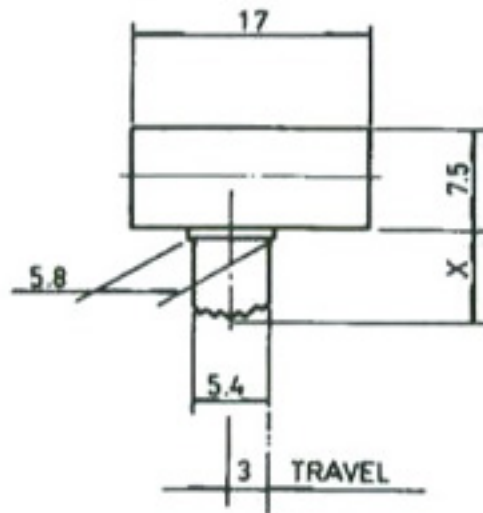

SK-22F03

Rating : 0.5A 50V DC

Function: 2P2T

Optional knob type

MXD	GDB	NTA	AYA	NYA	GAG
ATA