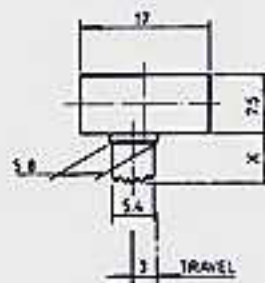

MXD	GDB	NTA	AYA	NYA	GAG
ATA	••••				

SK-22F09

Rating : 0.5A 50V DC

Function: 2P2T

Optional knob type

MXD	GDB	NTA	AYA	NYA	GAG
ATA	•••••				

SK-22F08

Rating : 0.5A 50V DC