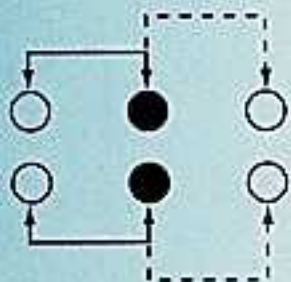

Function: 2P2T

Optional knob type

GBG					

SK-22F24

Rating : 0.5A 50V DC

Function: 2P2T

Optional knob type

GBG	PGA	GBA			