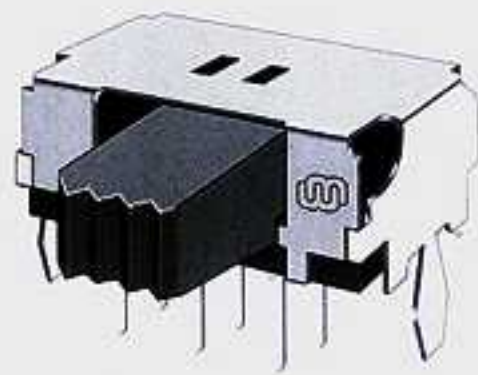

Function: 2P2T

Optional knob type

GBG	PGA	VAA			

SK-22D25

Rating : 0.3A 50V DC

Function: 2P2T

Optional knob type

GBG	PGA	VAA			
		/			