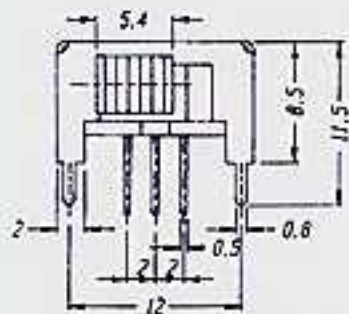

Rating : 0.3A 50V DC

Function: 2P2T

Optional knob type

GEP	GEG				

SK-22H14

Rating : 0.3A 50V DC
Function: 2P2T

Optional knob type

GEP	GEG				