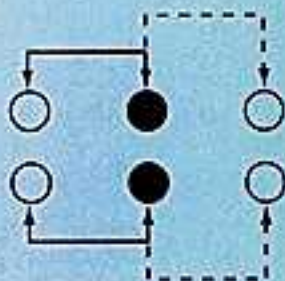

SK-22F21

Rating : 0.5A 50V DC

Function: 2P2T

Optional knob type

GBG