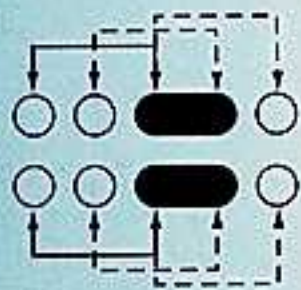

SK-23E13 (L3R1)

Rating : 0.3A 50V DC

Function: 2P3T

Optional knob type

MXD	GDB