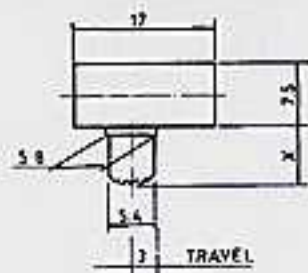

SK-22F08

Rating : 0.5A 50V DC

Function: 2P2T

Optional knob type

MXD	GDB	NTA	AYA	NYA	GAG
ATA	****