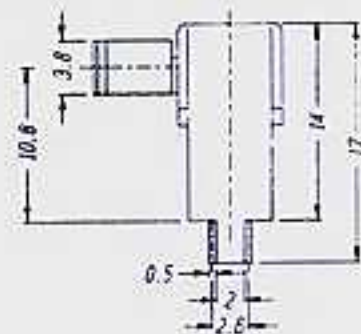

Optional knob type

GEQ					

SK-22F27

Rating : 0.5A 50V DC
Function: 2P2T

Optional knob type

GBR					

SK-22F25

Rating : 0.5A 50V DC