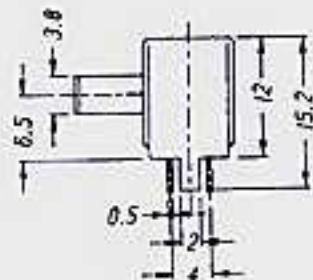

Optional knob type

GBR	MXA	AYA	NTA		

SK-23H01 (L3R1)

Rating : 0.3A 50V DC

Function: 2P3T

Optional knob type

GBR	MXA	AYA	NTA		

SK-23F01 (L3R1)