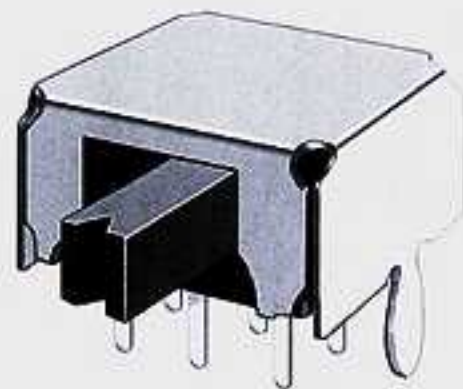

SK-22D13

Rating : 0.3A 50V DC

Function: 2P2T

Optional knob type

GBG	GEE	PGA	VAC