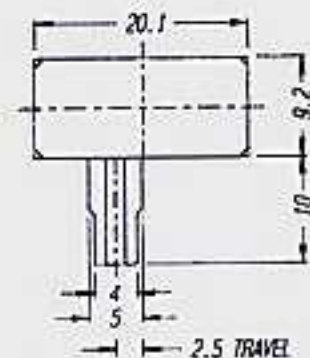

Rating : 0.3A 50V DC

Function: 2P3T

Optional knob type

TSA					

SK-23E07 (L3R1)

Rating : 0.3A 50V DC

Function: 2P3T

Optional knob type