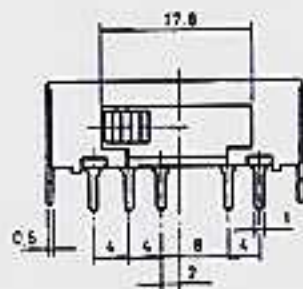

Optional knob type

GBR	MXA	AYA	NTA		

SK-24F01 (L3R2)

Rating : 0.3A 50V DC

Function: 2P4T

Optional knob type

GBR	MXA	AYA	NTA		

SK-24D03