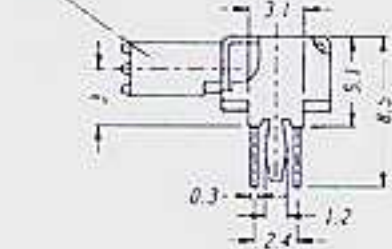

VAA	THB	RBA			

SK-22D06

Rating : 0.3A 50V DC

Function: 2P2T

Optional knob type

VAA	GBG	PGA			

SK-22D03

Rating : 0.3A 50V DC