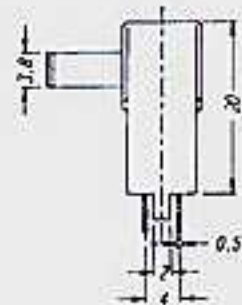

MXD	GDB				

SK-23E06 (L3R1)

Rating : 0.3A 50V DC

Function: 2P3T

Optional knob type

MXD	GDB				

SK-23E03 (L3R1)

Rating : 0.3A 50V DC