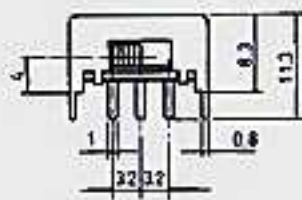

Rating : 0.5A 50V DC

Function: 2P2T

Optional knob type

GBG	TAY				

SK-22F10

Rating : 0.5A 50V DC

Function: 2P2T

Optional knob type