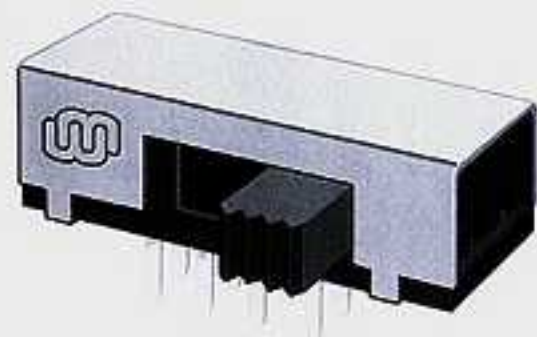

Function: 2P2T

Optional knob type

MXD	GDB				

SK-22J04

Rating : 0.3A 50V DC

Function: 2P2T

Optional knob type

TSA					

SK-22J02

Rating : 0.3A 50V DC

Function: 2P2T

Optional knob type

GEN					

SK-22J01 (L3R1)

SK-22J11 (L1R3)

Rating : 0.3A 50V DC

Function: 2P2T

Optional knob type

MXD	GDB				

SK-22H33 (L1R3)

Rating : 0.3A 50V DC

Function: 2P2T

Optional knob type

GEG	GBP				