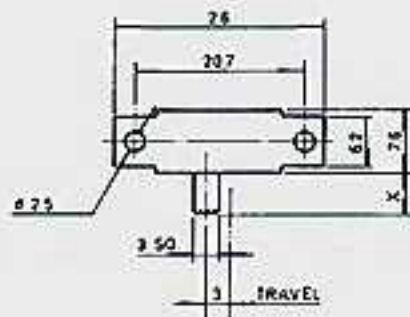

SK-22F21

Rating : 0.5A 50V DC

Function: 2P2T

Optional knob type

GBG