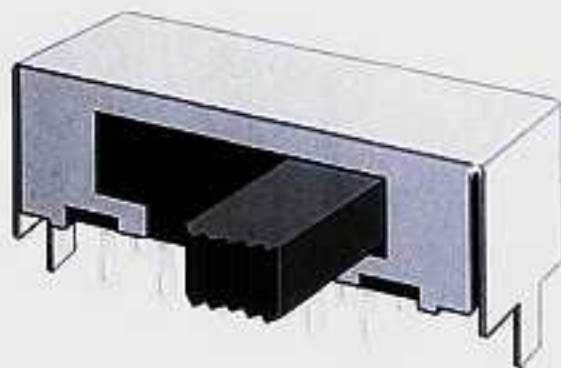

SK-24H04(L3R2)

Rating : 0.3A 50V DC

Function: 2P4T

Optional knob type

GBR	MXA	AYA	NTA		

SK-24H02 (L3R2)

Rating : 0.3A 50V DC

Function: 2P4T