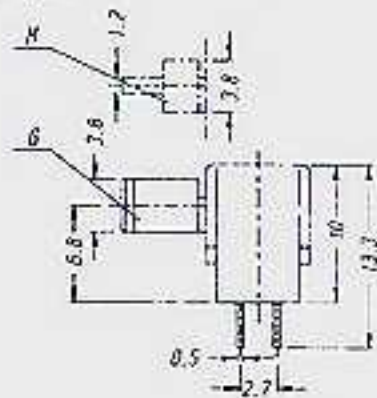

SK-22F23

Rating : 0.5A 50V DC

Function: 2P2T

N

Optional knob type

MXD	GDB	NTA	AYA	NYA	GAG
ATA	*****				

SK-22F21

Rating : 0.5A 50V DC