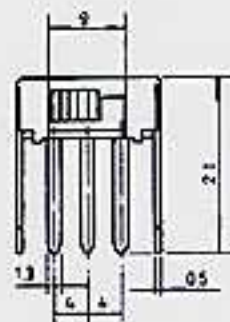

SK-22F08

Rating : 0.5A 50V DC

Function: 2P2T

Optional knob type

MXD	GDB	NTA	AYA	NYA	GAG
ATA	****