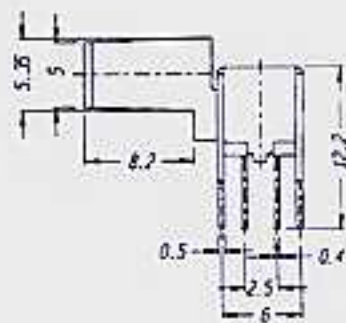

SK-22D17

Rating : 0.3A 50V DC

Function: 2P2T

Optional knob type

GSA					

SK-22D15

Rating : 0.3A 50V DC

Function: 2P2T