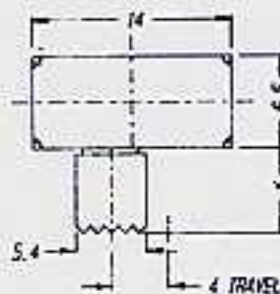

Rating : 0.3A 50V DC

Function: 2P2T

Optional knob type

GEP	GEG				

SK-22H14

Rating : 0.3A 50V DC
Function: 2P2T

Optional knob type

GEP	GEG				