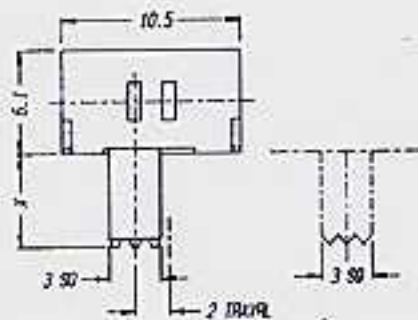

SK-22D02

Rating : 0.3A 50V DC

Function: 2P2T

Optional knob type

VAA	GBG	PGA			

SK-23D16

Rating : 0.3A 50V DC

Function: 2P2T