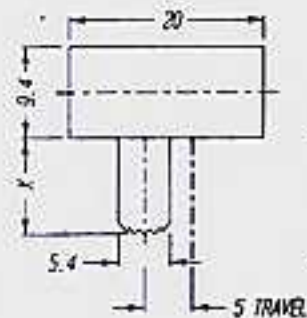

SK-22J13

Rating : 0.3A 50V DC

Function: 2P2T

Optional knob type

MXD	GDB