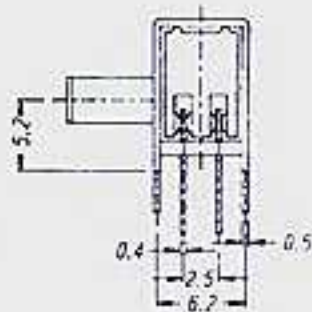

Optional knob type

GEP	GEG				

SK-22H10

Rating : 0.3A 50V DC

Function: 2P2T

N

Optional knob type

GEQ					