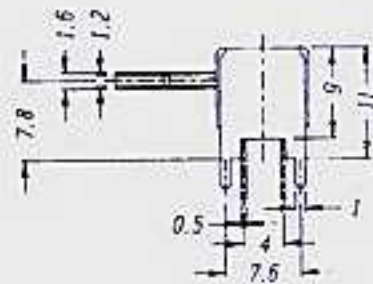

Function: 2P2T

Optional knob type

MXD	GDB				

SK-22J04

Rating : 0.3A 50V DC

Function: 2P2T

Optional knob type

TSA					