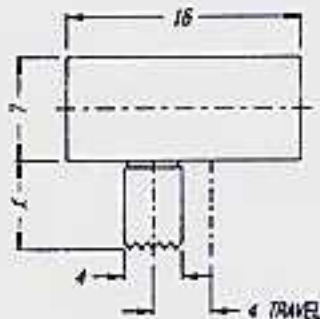

SK-22H13

Rating : 0.3A 50V DC

Function: 2P2T

Optional knob type

GEP	GEG				

SK-22H11 (L1R3)

Rating : 0.3A 50V DC

Function: 2P2T