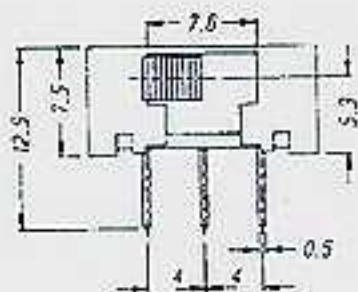

N

Optional knob type

GEG	GBP