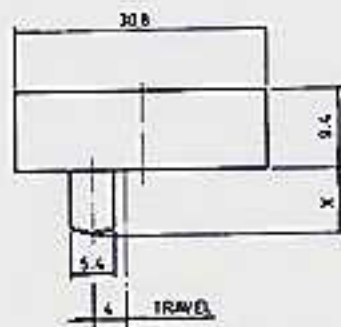

SK-24H04(L3R2)

Rating : 0.3A 50V DC

Function: 2P4T

Optional knob type

GBR	MXA	AYA	NTA		

SK-24H02 (L3R2)

Rating : 0.3A 50V DC

Function: 2P4T