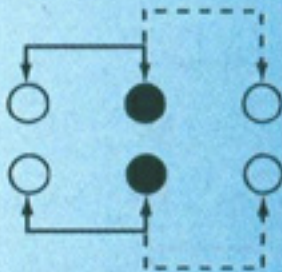

SK-22F03

Rating : 0.5A 50V DC

Function: 2P2T

Optional knob type

MXD	GDB	NTA	AYA	NYA	GAG
ATA