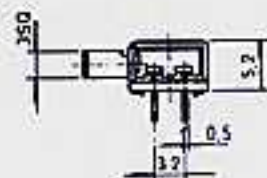

Function: 2P2T

Optional knob type

GBG					

SK-22F24

Rating : 0.5A 50V DC

Function: 2P2T

Optional knob type

GBG	PGA	GBA			