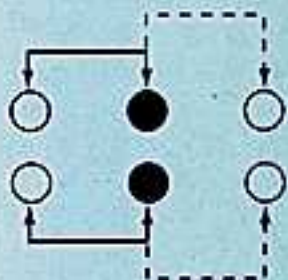

SK-22F16

Rating : 0.5A 50V DC

Function: 2P2T

Optional knob type

MXD	GDB	NTA	AYA	NYA	GAG
ATA^o****