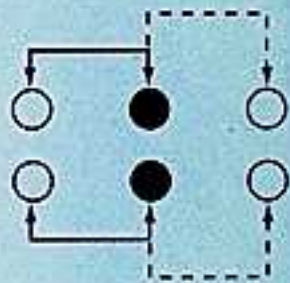

Function: 2P2T

Optional knob type

VAA	VAC	GBG	PGA		

SK-22H05

Rating : 0.3A 50V DC

Function: 2P2T

N

Optional knob type