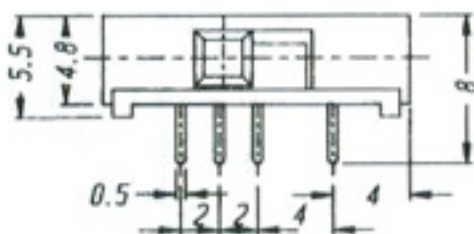

SK-23D14(L3R1)

Rating : 0.3A 50V DC
Function: 2P3T

Optional knob type

GBG	THB	TAZ	VAA		

SK-23D12(L3R1)

Rating : 0.3A 50V DC

Function: 2P3T

Optional knob type