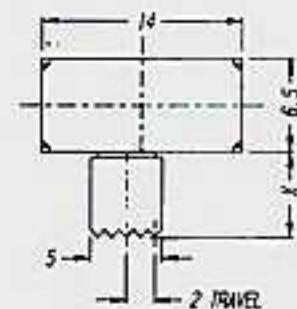

Optional knob type

GBC					

SK-22D14

Rating : 0.3A 50V DC

Function: 2P2T

Optional knob type

GEP					

SK-22D13