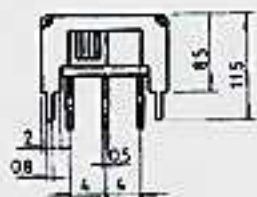

SK-22H09

Rating : 0.3A 50V DC

Function: 2P2T

N

Optional knob type

GEP	GEG				

SK-22H07

Rating : 0.3A 50V DC