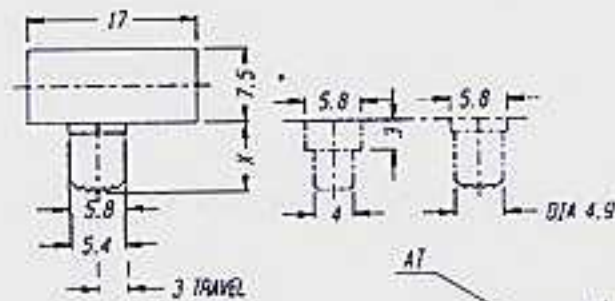

SK-22F02

Rating : 0.5A 50V DC

Function: 2P2T

Optional knob type

MXD	GDB	NTA	AYA	NYA	GAG
ATA