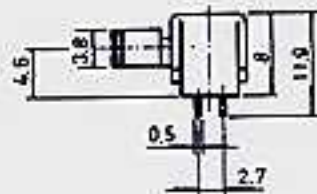

MXD	GDB	NTA	AYA	NYA	GAG
ATA					

SK-22F01

Rating : 0.5A 50V DC

Function: 2P2T

Optional knob type

MXD	GDB	NTA	AYA	GDD	GAG
ATA	NYA				

SK-22D32

Rating : 0.3A 50V DC