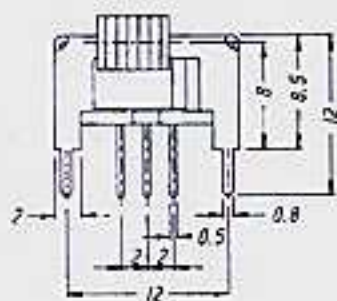

SK-22D17

Rating : 0.3A 50V DC

Function: 2P2T

Optional knob type

GSA					

SK-22D15

Rating : 0.3A 50V DC

Function: 2P2T