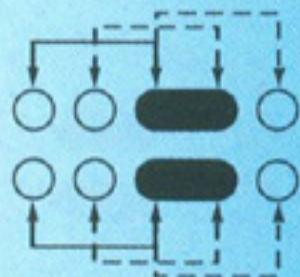

SK-22D02

Rating : 0.3A 50V DC

Function: 2P2T

Optional knob type

VAA	GBG	PGA			

SK-23D16

Rating : 0.3A 50V DC

Function: 2P2T