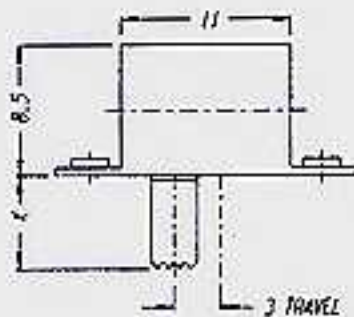

SK-22F25

Rating : 0.5A 50V DC

Function: 2P2T

Optional knob type

GBG