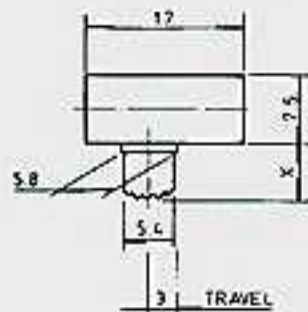

Function: 2P2T

Optional knob type

GBG					

SK-22F17

Rating : 0.5A 50V DC

Function: 2P2T

Optional knob type

MXD	GDB	NTA	AYA	NYA	GAG
ATA	****				