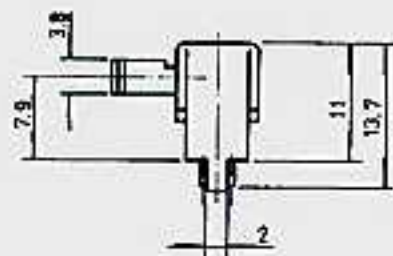

SK-22F05

Rating : 0.5A 50V DC

Function: 2P2T

Optional knob type

MXD	GDB	NTA	AYA	NYA	GAG
ATA	****