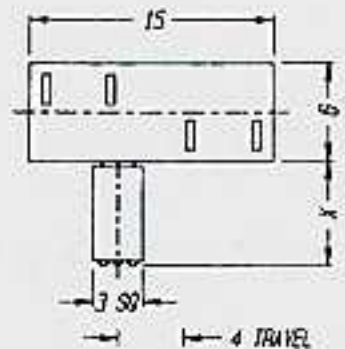

SK-22H28 (L3R1)

Rating : 0.3A 50V DC

Function: 2P2T

Optional knob type

GEG	PGA	VAA			

SK-22H23 (L1R3)

Rating : 0.3A 50V DC

Function: 2P2T