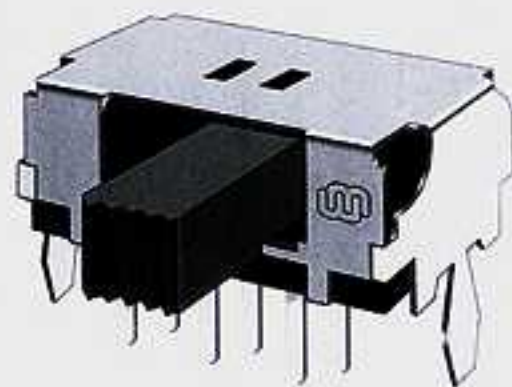

SK-22D02

Rating : 0.3A 50V DC

Function: 2P2T

Optional knob type

VAA	GBG	PGA			

SK-23D16

Rating : 0.3A 50V DC

Function: 2P2T

Optional knob type

GSA					

SK-22P01 (L3R1)

Rating : 0.5A 50V DC
Function: 2P2T

Optional knob type

GBR	MXA	AYA	NTA		

SK-22J13

Rating : 0.3A 50V DC

Function: 2P2T

Optional knob type

MXD	GDB				

SK-22J04

Rating : 0.3A 50V DC

Function: 2P2T

Optional knob type

TSA					