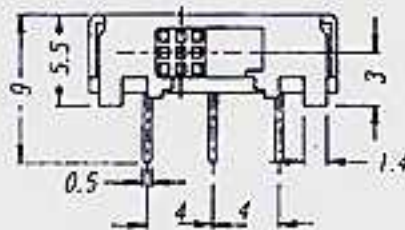

Optional knob type

GEQ					

SK-22H18

Rating : 0.3A 50V DC

Function: 2P2T

Optional knob type

PGA	GBG	VAA			

SK-22H15