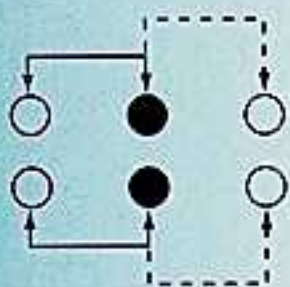

SK-22H15

Rating : 0.3A 50V DC

Function: 2P2T

Optional knob type

GEP	GEG