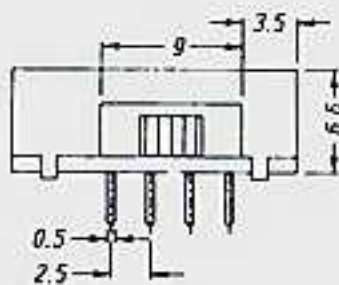

Function: 2P3T

Optional knob type

MXD	GDB				

SK-23E02

Rating : 0.3A 50V DC

Function: 2P3T

Optional knob type

GEN					