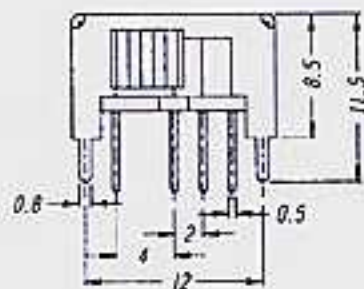

SK-22H11 (L1R3)

Rating : 0.3A 50V DC

Function: 2P2T

Optional knob type

GEP	GEG