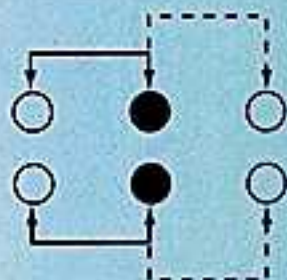

Function: 2P2T

Optional knob type

MXD	GDB	NTA	AYA	NYA	GAG
ATA	****				

SK-22F07

Rating : 0.5A 50V DC

Function: 2P2T

Optional knob type

MXD	GDB	NTA	AYA	NYA	GAG
ATA	****				