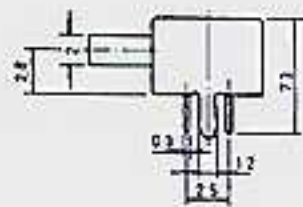

SK-22D13

Rating : 0.3A 50V DC

Function: 2P2T

Optional knob type

GBG	GEE	PGA	VAC