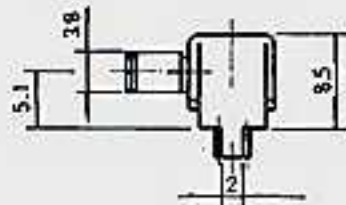

SK-22F16

Rating : 0.5A 50V DC

Function: 2P2T

Optional knob type

MXD	GDB	NTA	AYA	NYA	GAG
ATA ^o ****					

SK-22F14

Rating : 0.5A 50V DC

Function: 2P2T