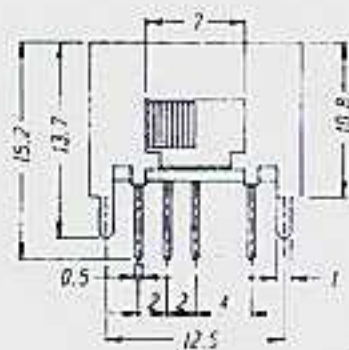

SK-22H23 (L1R3)

Rating : 0.3A 50V DC

Function: 2P2T

Optional knob type

GEQ