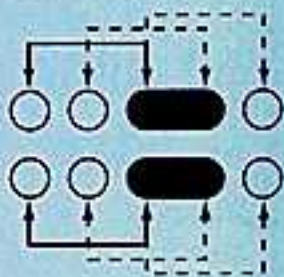

SK-23E06 (L3R1)

Rating : 0.3A 50V DC

Function: 2P3T

Optional knob type

MXD	GDB