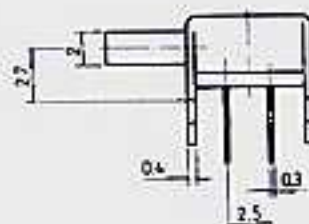

Optional knob type

VAA	VAC	GBG	PGA