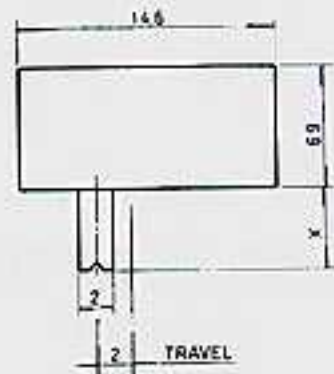

Rating : 0.3A 50V DC

Function: 2P4T

Optional knob type

GEG					

SK-24D02

Rating : 0.3A 50V DC

Function: 2P4T

Optional knob type