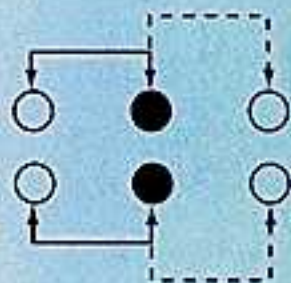

Optional knob type

GBC					

SK-22D14

Rating : 0.3A 50V DC

Function: 2P2T

Optional knob type

GEP					

SK-22D13