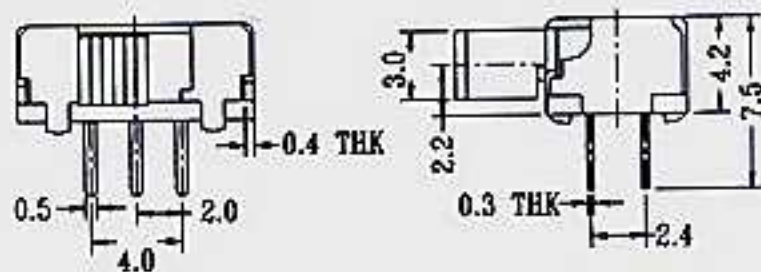

SK-22D32

Rating : 0.3A 50V DC

Function: 2P2T

Optional knob type

GBG	PGA	VAA