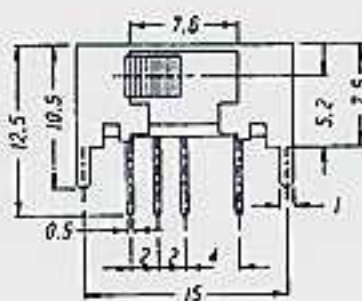

SK-23D25 (L1R3)

Rating : 0.3A 50V DC

Function: 2P3T

Optional knob type

GEG	GBP				

SK-23D03 (L1R3)

SK-23D23 (L3R1)

Rating : 0.3A 50V DC