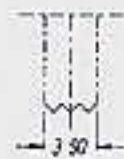

VAA	THB	RBA			

SK-22D06

Rating : 0.3A 50V DC

Function: 2P2T

Optional knob type

VAA	GBG	PGA			

SK-22D03

Rating : 0.3A 50V DC