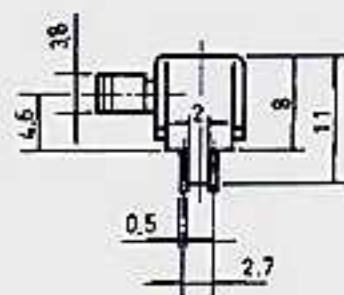

Optional knob type

GBG	PGA	GBA			

SK-22F12

Rating : 0.5A 50V DC

Function: 2P2T

Optional knob type

MXD	GDB	NTA	AYA	NYA	GAG
ATA					

SK-22F11