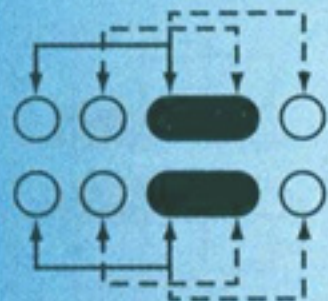

SK-23D14(L3R1)

Rating : 0.3A 50V DC
Function: 2P3T

Optional knob type

GBG	THB	TAZ	VAA		

SK-23D12(L3R1)

Rating : 0.3A 50V DC

Function: 2P3T

Optional knob type