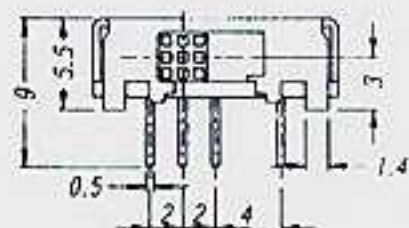

SK-22H28 (L3R1)

Rating : 0.3A 50V DC

Function: 2P2T

Optional knob type

GEG	PGA	VAA			

SK-22H23 (L1R3)

Rating : 0.3A 50V DC

Function: 2P2T