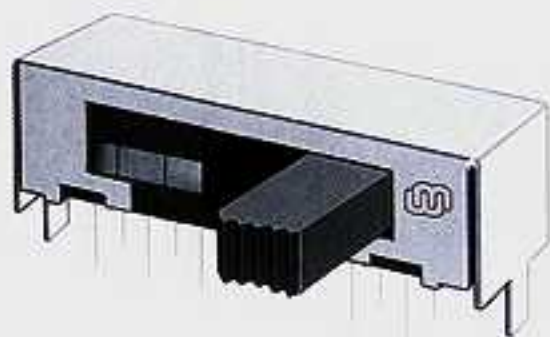

SK-24H02 (L3R2)

Rating : 0.3A 50V DC

Function: 2P4T

Optional knob type

GBR	MXA	AYA	NTA