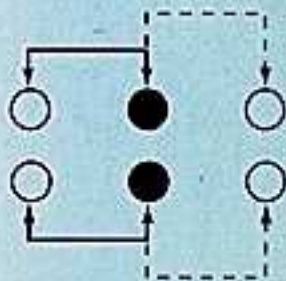

SK-22D13

Rating : 0.3A 50V DC

Function: 2P2T

Optional knob type

GBG	GEE	PGA	VAC