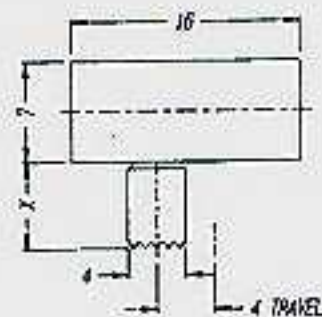

N

Optional knob type

GEG	GBP