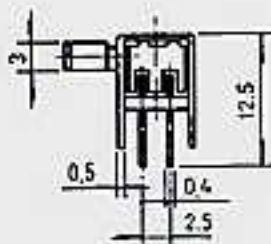

GEG	GBP				

SK-22H03

Rating : 0.3A 50V DC

Function: 2P2T

N

Optional knob type

GEG	GBP				

SK-22H02