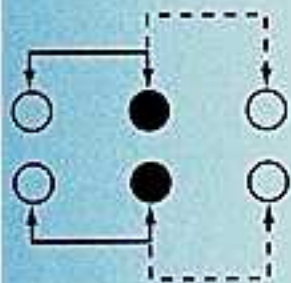

Rating : 0.5A 50V DC

Function: 2P2T

Optional knob type

MXD	GDB	NTA	AYA	NYA	GAG
ATA					

SK-22F02

Rating : 0.5A 50V DC

Function: 2P2T

Optional knob type