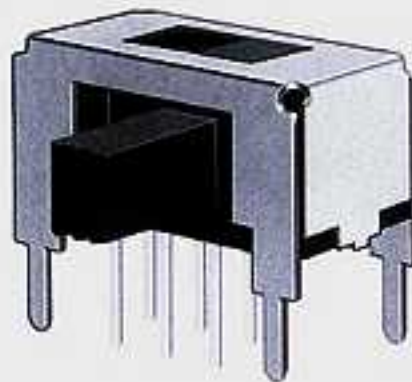

Rating : 0.3A 50V DC

Function: 2P2T

Optional knob type

GEP	GEG				

SK-22H14

Rating : 0.3A 50V DC
Function: 2P2T

Optional knob type

GEP	GEG				

SK-22H13

Rating : 0.3A 50V DC

Function: 2P2T

Optional knob type

GEP	GEG				

SK-22H11 (L1R3)

Rating : 0.3A 50V DC

Function: 2P2T