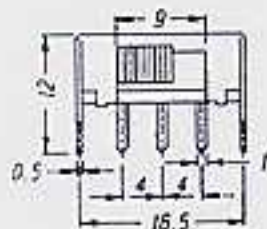

SK-22F02

Rating : 0.5A 50V DC

Function: 2P2T

Optional knob type

MXD	GDB	NTA	AYA	NYA	GAG
ATA