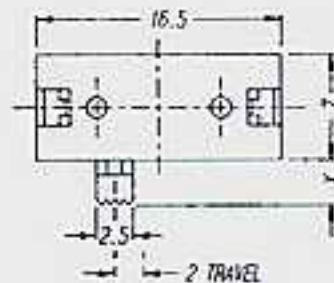

SK-24D03

Rating : 0.3A 50V DC

Function: 2P4T

Optional knob type

GEG