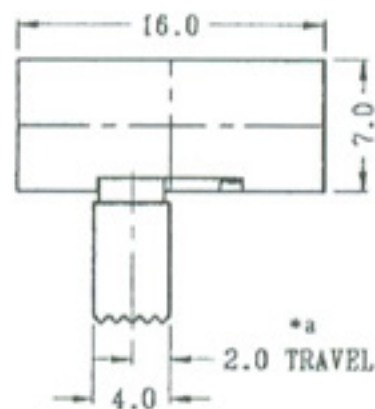

SK-23D16

Rating : 0.3A 50V DC

Function: 2P2T

Optional knob type

GSA