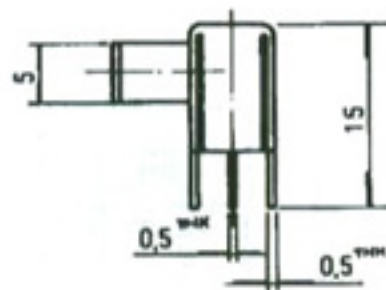

SK-22F06

Rating : 0.3A 50V DC

Function: 2P2T

Optional knob type

GEB