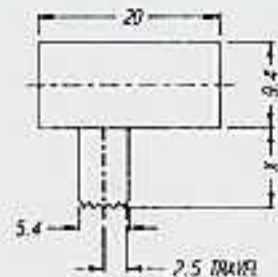

SK-23E01 (L3R1)

SK-23E11 (L1R3)

Rating : 0.3A 50V DC

Function: 2P3T

Optional knob type

MXD	GDB				

SK-23D45

Rating : 0.3A 50V DC