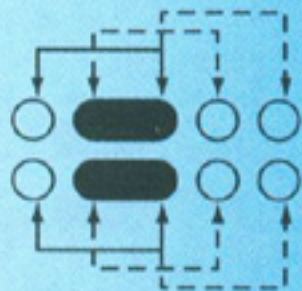

Function: 2P2T

Optional knob type

GBG	GEE	PGA	VAC		

SK-23D20

Rating : 0.3A 50V DC

Function: 2P2T

Optional knob type

GSA					