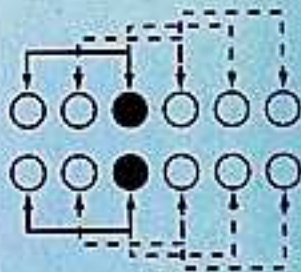

Rating : 0.3A 50V DC

Function: 2P4T

Optional knob type

GEG					

SK-24D02

Rating : 0.3A 50V DC

Function: 2P4T

Optional knob type