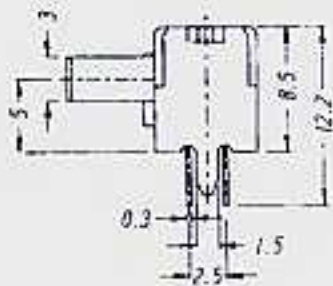

Optional knob type

GBC