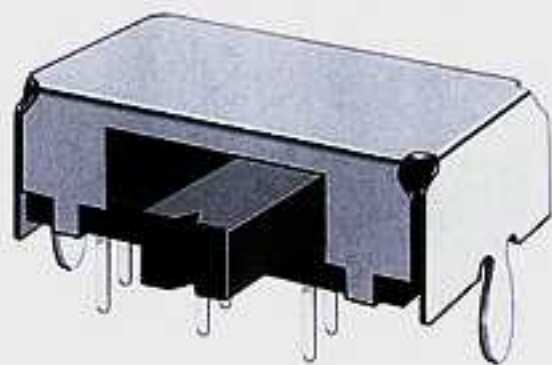

SK-22H07

Rating : 0.3A 50V DC

Function: 2P2T

Optional knob type

VAA	VAC	GBG	PGA