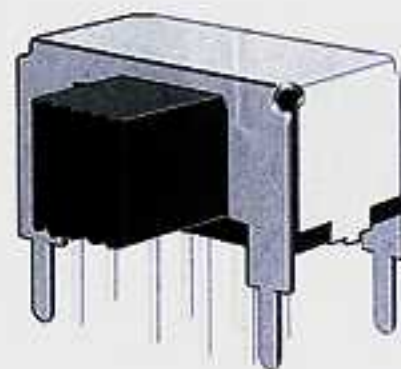

SK-22H11 (L1R3)

Rating : 0.3A 50V DC

Function: 2P2T

Optional knob type

GEP	GEG