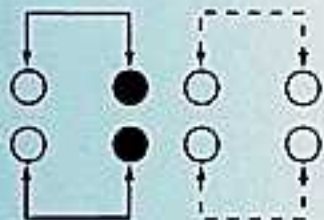

SK-22J02

Rating : 0.3A 50V DC

Function: 2P2T

Optional knob type

GEN