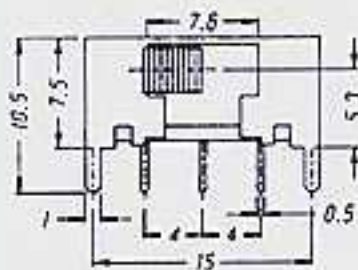

SK-22H13

Rating : 0.3A 50V DC

Function: 2P2T

Optional knob type

GEP	GEG				

SK-22H11 (L1R3)

Rating : 0.3A 50V DC

Function: 2P2T