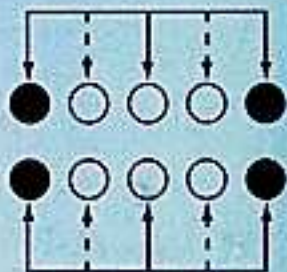

SK-23D45

Rating : 0.3A 50V DC

Function: 2P3T

Optional knob type

GBJ