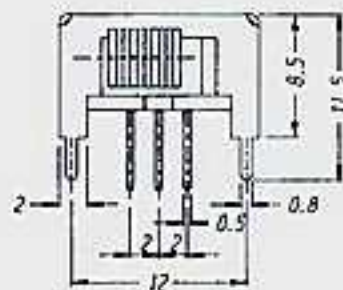

Optional knob type

GBC					

SK-22D14

Rating : 0.3A 50V DC

Function: 2P2T

Optional knob type

GEP					

SK-22D13