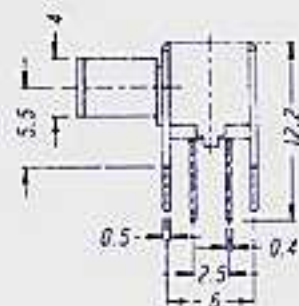

SK-22H11 (L1R3)

Rating : 0.3A 50V DC

Function: 2P2T

Optional knob type

GEP	GEG