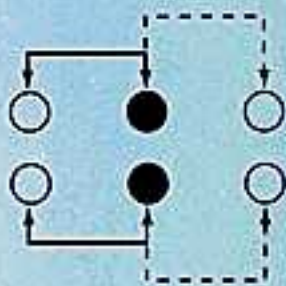

SK-22F16

Rating : 0.5A 50V DC

Function: 2P2T

Optional knob type

MXD	GDB	NTA	AYA	NYA	GAG
ATA ^o ****					

SK-22F14

Rating : 0.5A 50V DC

Function: 2P2T