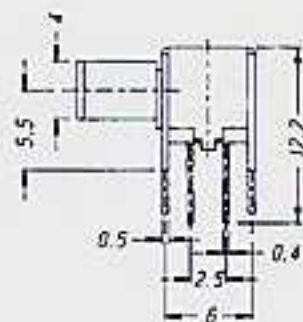

Optional knob type

GBC					

SK-22D14

Rating : 0.3A 50V DC

Function: 2P2T

Optional knob type

GEP					

SK-22D13