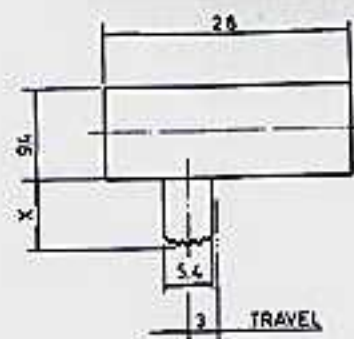

SK-24H02 (L3R2)

Rating : 0.3A 50V DC

Function: 2P4T

Optional knob type

GBR	MXA	AYA	NTA