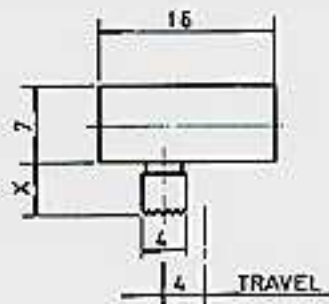

GEG	GBP				

SK-22H03

Rating : 0.3A 50V DC

Function: 2P2T

N

Optional knob type

GEG	GBP				

SK-22H02