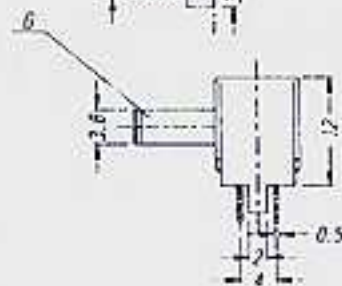

SK-23E01 (L3R1)

SK-23E11 (L1R3)

Rating : 0.3A 50V DC

Function: 2P3T

Optional knob type

MXD	GDB				

SK-23D45

Rating : 0.3A 50V DC