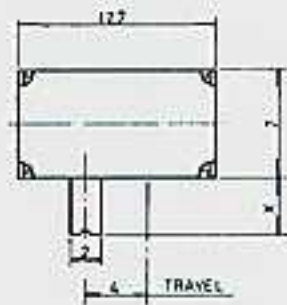

SK-22H07

Rating : 0.3A 50V DC

Function: 2P2T

Optional knob type

VAA	VAC	GBG	PGA