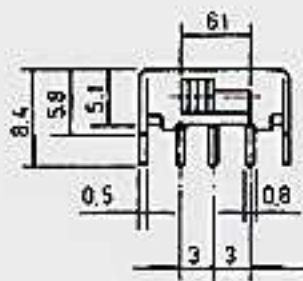

SK-22F14

Rating : 0.5A 50V DC

Function: 2P2T

Optional knob type

GBG	PGA	GBA