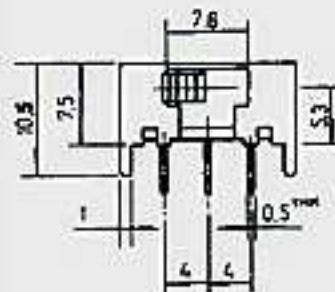

GEG	GBP				

SK-22H03

Rating : 0.3A 50V DC

Function: 2P2T

N

Optional knob type

GEG	GBP				

SK-22H02