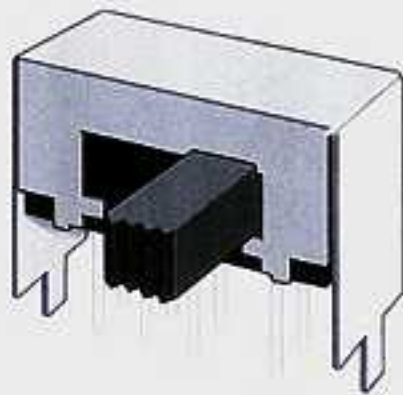

SK-23E01 (L3R1)

SK-23E11 (L1R3)

Rating : 0.3A 50V DC

Function: 2P3T

Optional knob type

MXD	GDB				

SK-23D45

Rating : 0.3A 50V DC