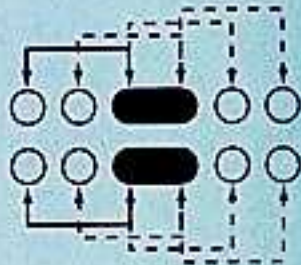

SK-24D01 (L3R2)

Rating : 0.3A 50V DC

Function: 2P4T

Optional knob type

GDB