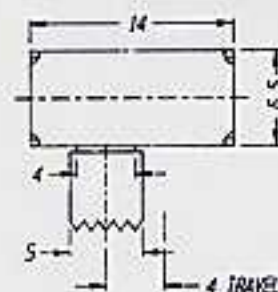

SK-22H11 (L1R3)

Rating : 0.3A 50V DC

Function: 2P2T

Optional knob type

GEP	GEG