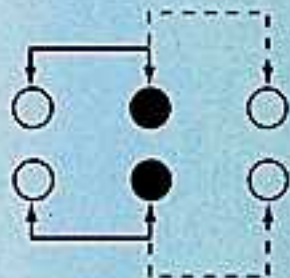

SK-22D17

Rating : 0.3A 50V DC

Function: 2P2T

Optional knob type

GSA					

SK-22D15

Rating : 0.3A 50V DC

Function: 2P2T