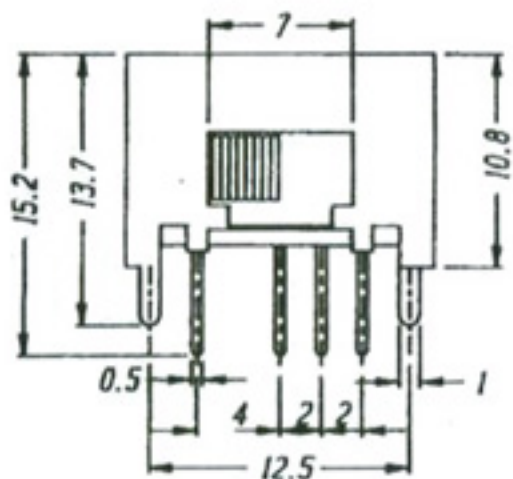

SK-23D03 (L1R3)

SK-23D23 (L3R1)

Rating : 0.3A 50V DC

Function: 2P3T

Optional knob type

GEQ