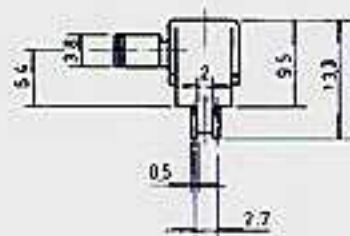

Function: 2P2T

Optional knob type

GBG					

SK-22F17

Rating : 0.5A 50V DC

Function: 2P2T

Optional knob type

MXD	GDB	NTA	AYA	NYA	GAG
ATA	****				