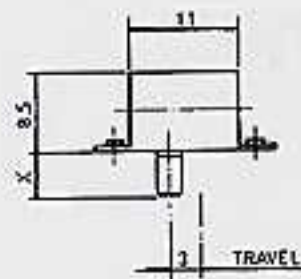

Function: 2P2T

Optional knob type

GBG					

SK-22F24

Rating : 0.5A 50V DC

Function: 2P2T

Optional knob type

GBG	PGA	GBA			