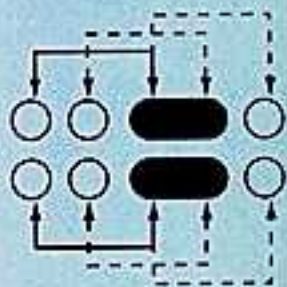

SK-23H05

Rating : 0.3A 50V DC

Function: 2P3T

Optional knob type

GBR					

SK-23H02 (L3R1)

Rating : 0.3A 50V DC

Function: 2P3T