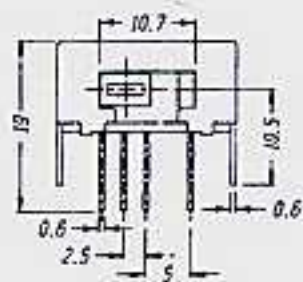

Rating : 0.3A 50V DC

Function: 2P3T

SK-23E13 (L3R1)

Rating : 0.3A 50V DC

Function: 2P3T

Optional knob type

MXD	GDB				

SK-23E12 (L1R3)