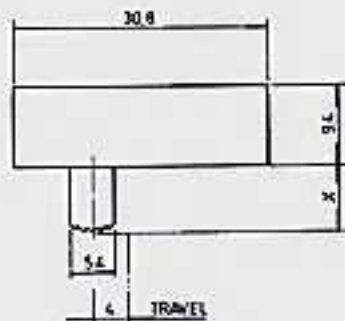

Optional knob type

GBR	MXA	AYA	NTA		

SK-24F01 (L3R2)

Rating : 0.3A 50V DC

Function: 2P4T

Optional knob type

GBR	MXA	AYA	NTA		

SK-24D03