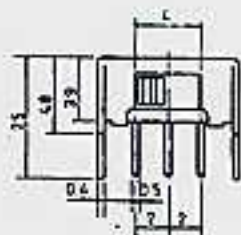

SK-22D13

Rating : 0.3A 50V DC

Function: 2P2T

Optional knob type

GBG	GEE	PGA	VAC