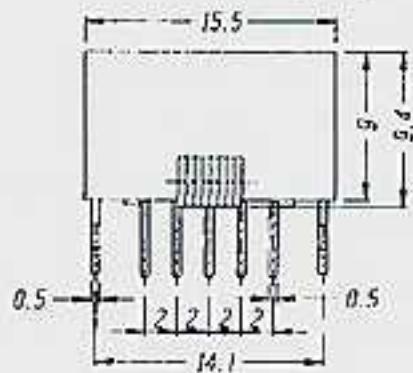

SK-23D45

Rating : 0.3A 50V DC

Function: 2P3T

Optional knob type

GBJ