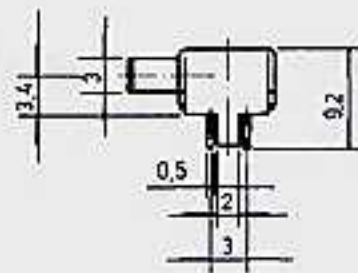

SK-22F14

Rating : 0.5A 50V DC

Function: 2P2T

Optional knob type

GBG	PGA	GBA