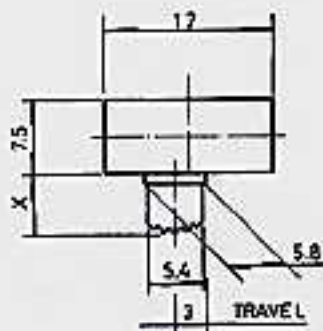

MXD	GDB	NTA	AYA	NYA	GAG
ATA					

SK-22F01

Rating : 0.5A 50V DC

Function: 2P2T

Optional knob type

MXD	GDB	NTA	AYA	GDD	GAG
ATA	NYA				

SK-22D32

Rating : 0.3A 50V DC