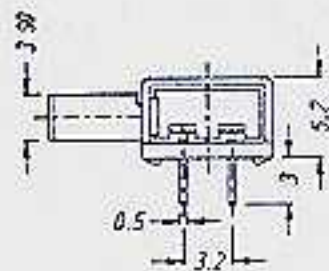

SK-22F25

Rating : 0.5A 50V DC

Function: 2P2T

Optional knob type

GBG