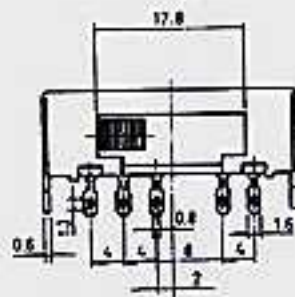

SK-24H04(L3R2)

Rating : 0.3A 50V DC

Function: 2P4T

Optional knob type

GBR	MXA	AYA	NTA		

SK-24H02 (L3R2)

Rating : 0.3A 50V DC

Function: 2P4T