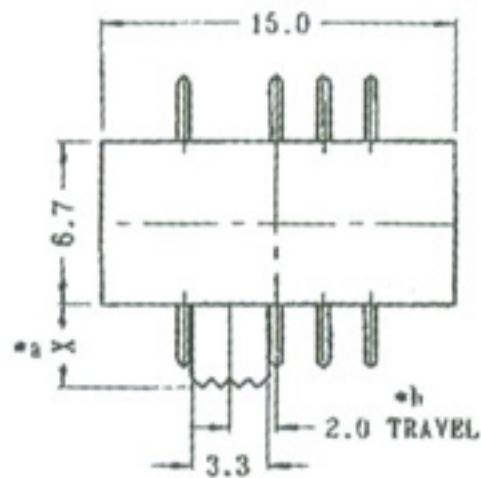

Function: 2P2T

Optional knob type

GBG	GEE	PGA	VAC		

SK-23D20

Rating : 0.3A 50V DC

Function: 2P2T

Optional knob type

GSA					