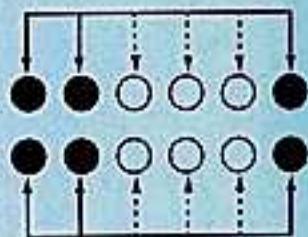

SK-24D03

Rating : 0.3A 50V DC

Function: 2P4T

Optional knob type

GEG