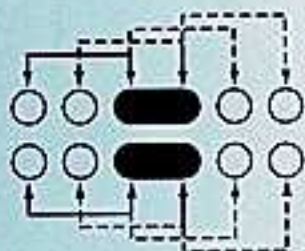

SK-24H04(L3R2)

Rating : 0.3A 50V DC

Function: 2P4T

Optional knob type

GBR	MXA	AYA	NTA		

SK-24H02 (L3R2)

Rating : 0.3A 50V DC

Function: 2P4T