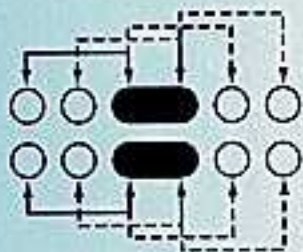

SK-24H04(L3R2)

Rating : 0.3A 50V DC

Function: 2P4T

Optional knob type

GBR	MXA	AYA	NTA