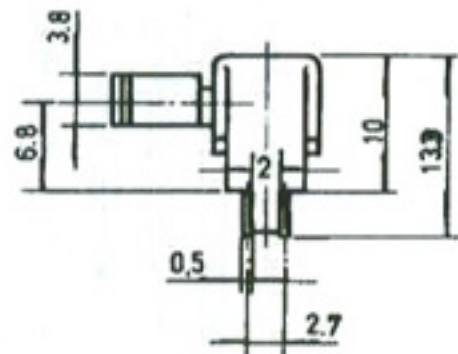

SK-22F03

Rating : 0.5A 50V DC

Function: 2P2T

Optional knob type

MXD	GDB	NTA	AYA	NYA	GAG
ATA