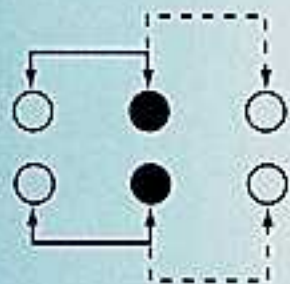

Function: 2P2T

Optional knob type

MXD	GDB				

SK-22J04

Rating : 0.3A 50V DC

Function: 2P2T

Optional knob type

TSA					