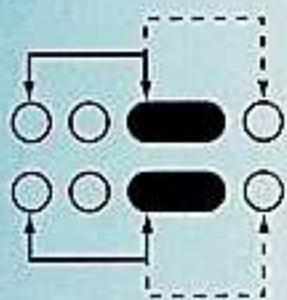

SK-22H13

Rating : 0.3A 50V DC

Function: 2P2T

Optional knob type

GEP	GEG				

SK-22H11 (L1R3)

Rating : 0.3A 50V DC

Function: 2P2T