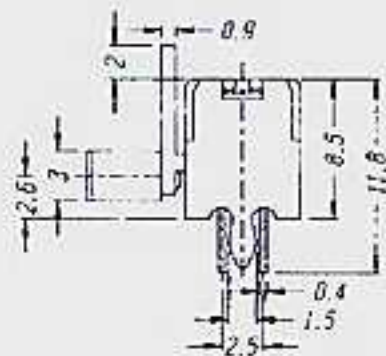

SK-23D45

Rating : 0.3A 50V DC

Function: 2P3T

Optional knob type

GBJ