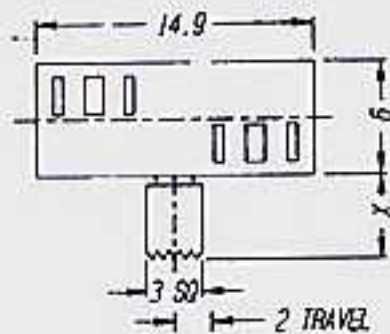

Function: 1P2T

Optional knob type

GDP					

SK-13D13 (L3R1)

Rating : 0.3A 50V DC

Function: 1P3T

Optional knob type

GBG	PGA	VAA			