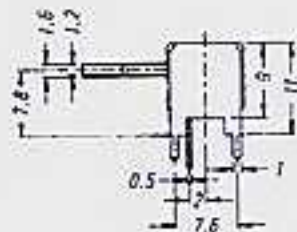

SK-13E12(L1R3)

Rating : 0.3A 50V DC

Function: 1P3T

Optional knob type

TSA					

SK-14D01

Rating : 0.3A 50V DC
Function: 1P4T

Optional knob type