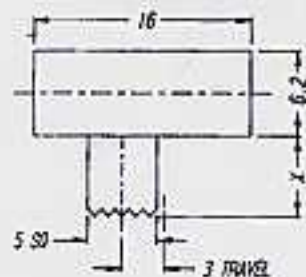

SK-12F10

Rating : 0.3A 50V DC

Function: 1P2T

Optional knob type

GEB