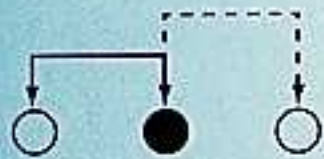

Optional knob type

GBJ					

SK-12F15

Rating : 0.5A 50V DC

Function: 1P2T

Optional knob type

GDS	GEW	GEX			

SK-12F14

Rating : 0.5A 50V DC

Function: 1P2T

Optional knob type

GDS	GEW	GEX			

SK-12F10

Rating : 0.3A 50V DC

Function: 1P2T

Optional knob type