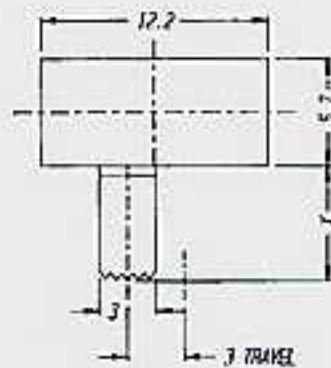

Optional knob type

GEB					

SK-12F04

Rating : 0.3A 50V DC

Function: 1P2T

Optional knob type

GDS	GEW	GEX			

SK-12F02