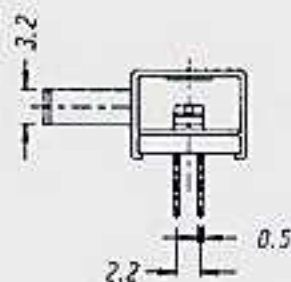

SK-12G06

Rating : 1A 125V AC

Function: 1P2T

Optional knob type

GDP