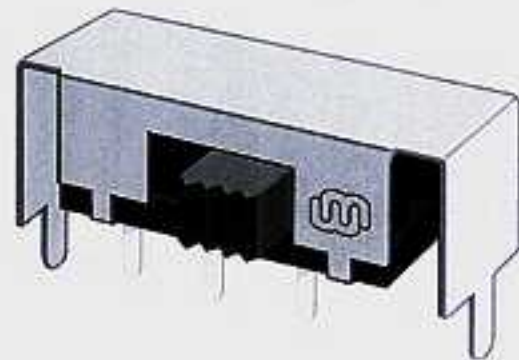

Rating : 0.5A 50V DC

Function: 1P2T

N

Optional knob type

GDS	GEW	GEX			

SK-12E14

Rating : 0.5A 50V DC

Function: 1P2T

Optional knob type

GDS	GEW	GEX			

SK-12E13

Rating : 0.5A 50V DC

Function: 1P2T

Optional knob type

GDS	GEW	GEX			

SK-12E12