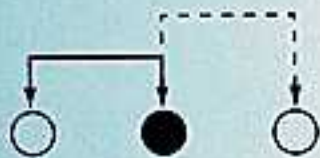

Rating : 0.5A 50V DC

Function: 1P2T

Optional knob type

GDS	GEW	GEX			

SK-12D20

Rating : 0.3A 50V DC

Function: 1P2T

Optional knob type