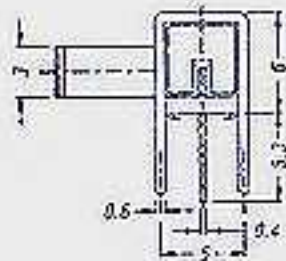

SK-12F16

Rating : 0.3A 50V DC

Function: 1P2T

Optional knob type

GBJ