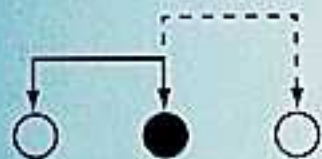

Rating : 0.5A 50V DC

Function: 1P2T

Optional knob type

GDS	GEW	GEX			

SK-12F10

Rating : 0.3A 50V DC

Function: 1P2T

Optional knob type