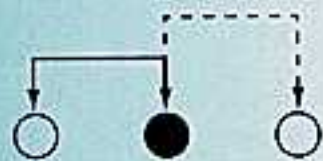

SK-12D02

Rating : 0.3A 50V DC

Function: 1P2T

Optional knob type

VAC	GEE				

SK-12F16

Rating : 0.3A 50V DC

Function: 1P2T