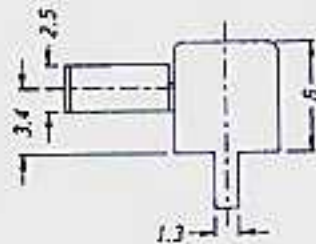

SK-12E12

Rating : 0.5A 50V DC

Function: 1P2T

Optional knob type

GDS	GEW	GEX