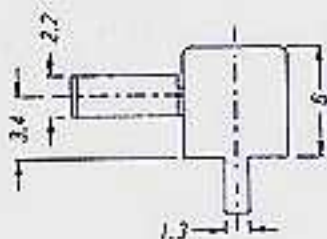

Rating : 0.5A 50V DC

Function: 1P2T

Optional knob type

GDS	GEW	GEX			

SK-12F10

Rating : 0.3A 50V DC

Function: 1P2T

Optional knob type