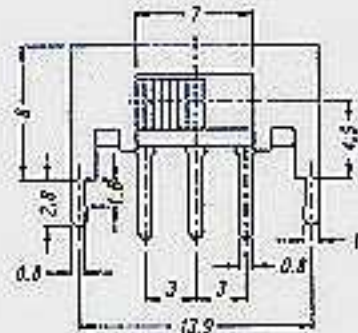

SK-12F16

Rating : 0.3A 50V DC

Function: 1P2T

Optional knob type

GBJ