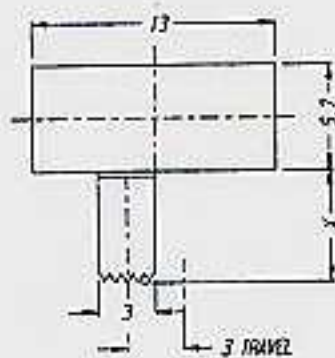

Rating : 0.5A 50V DC

Function: 1P2T

Optional knob type

GDS	GEW	GEX			

SK-12F10

Rating : 0.3A 50V DC

Function: 1P2T

Optional knob type