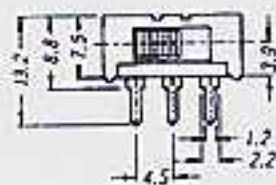

Function: 1P2T

Optional knob type

GDP					

SK-13D13 (L3R1)

Rating : 0.3A 50V DC

Function: 1P3T

Optional knob type

GBG	PGA	VAA			