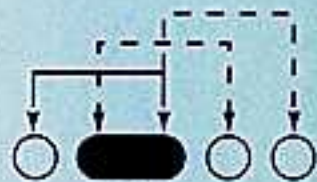

Optional knob type

VAC	GEE				

SK-13D01 (L1R3)

SK-13D11 (L3R1)

Rating : 0.3A 50V DC

Function: 1P3T

Optional knob type

VAC	GEE				