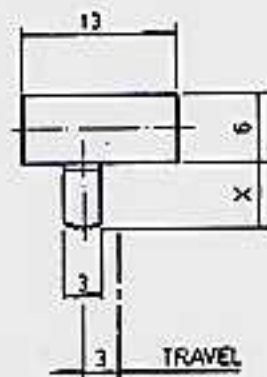

Optional knob type

GBJ					

SK-12F15

Rating : 0.5A 50V DC

Function: 1P2T

Optional knob type

GDS	GEW	GEX			

SK-12F14