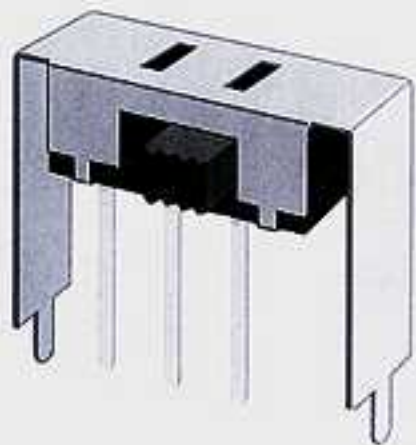

Rating : 0.5A 50V DC

Function: 1P2T

Optional knob type

GDS	GEW	GEX			

SK-12F10

Rating : 0.3A 50V DC

Function: 1P2T

Optional knob type

GEB					

SK-12F09

Rating : 0.5A 50V DC

Function: 1P2T

N

Optional knob type

GDS	GEW	GEX			

SK-12F06

Rating : 0.5A 50V DC

Function: 1P2T

N

Optional knob type

GDS	GEW	GEX			

SK-12F05

Rating : 0.3A 50V DC

Function: 1P2T

Optional knob type

GEB					

SK-12F04

Rating : 0.3A 50V DC

Function: 1P2T

Optional knob type

GDS	GEW	GEX			

SK-12F02