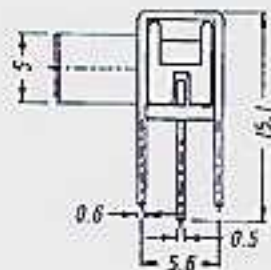

SK-12F05

Rating : 0.3A 50V DC

Function: 1P2T

Optional knob type

GEB