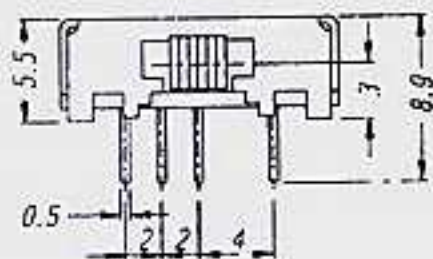

Function: 1P2T

Optional knob type

GDP					

SK-13D13 (L3R1)

Rating : 0.3A 50V DC

Function: 1P3T

Optional knob type

GBG	PGA	VAA			