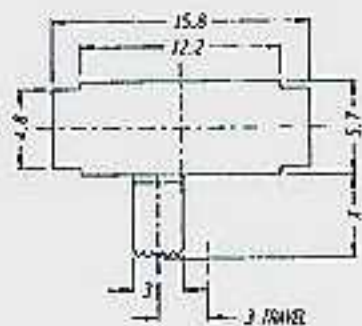

GEB					

SK-12F09

Rating : 0.5A 50V DC

Function: 1P2T

N

Optional knob type

GDS	GEW	GEX			

SK-12F06