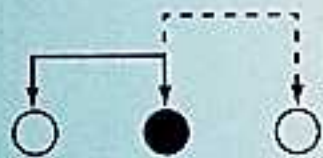

SK-12E12

Rating : 0.5A 50V DC

Function: 1P2T

Optional knob type

GDS	GEW	GEX