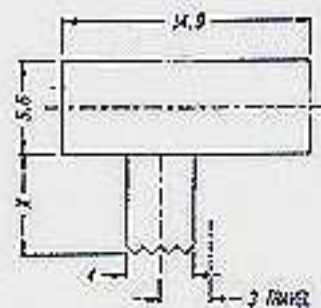

SK-12F16

Rating : 0.3A 50V DC

Function: 1P2T

Optional knob type

GBJ