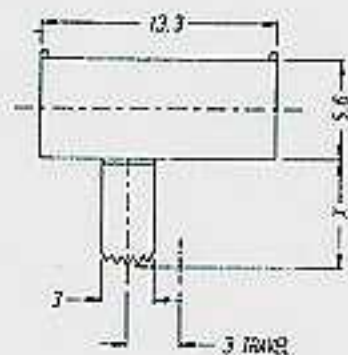

Rating : 0.5A 50V DC

Function: 1P2T

N

Optional knob type

GDS	GEW	GEX			

SK-12F05

Rating : 0.3A 50V DC

Function: 1P2T