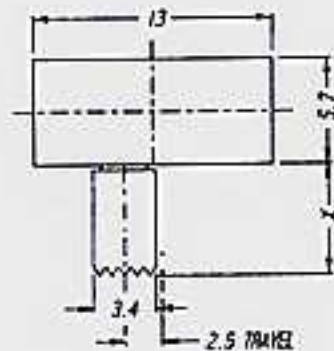

SK-12E14

Rating : 0.5A 50V DC

Function: 1P2T

Optional knob type

GDS	GEW	GEX