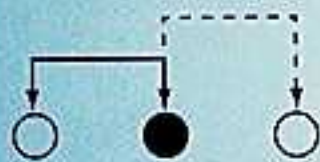

SK-12G05

Rating : 1A 125V AC

Function: 1P2T

Optional knob type

GDP