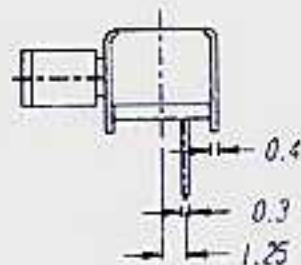

Function: 1P2T

Optional knob type

GDP					

SK-13D13 (L3R1)

Rating : 0.3A 50V DC

Function: 1P3T

Optional knob type

GBG	PGA	VAA			