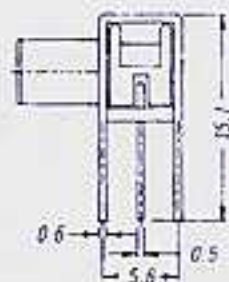

SK-12F10

Rating : 0.3A 50V DC

Function: 1P2T

Optional knob type

GEB