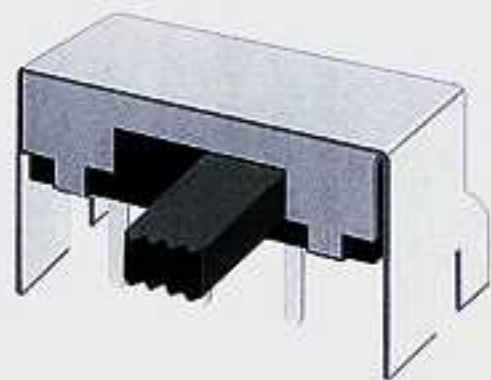

Rating : 0.5A 50V DC

Function: 1P2T

N

Optional knob type

GDS	GEW	GEX			

SK-12F05

Rating : 0.3A 50V DC

Function: 1P2T

Optional knob type

GEB					

SK-12F04

Rating : 0.3A 50V DC

Function: 1P2T

Optional knob type

GDS	GEW	GEX			

SK-12F02