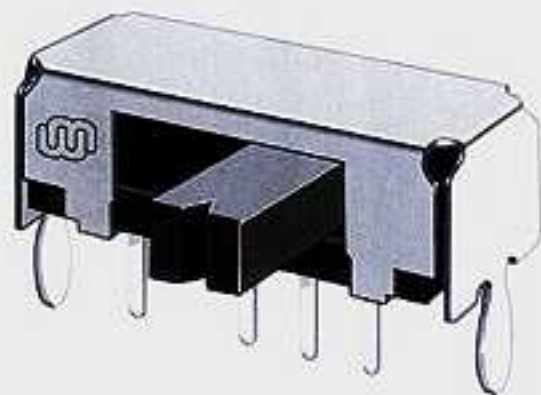

Optional knob type

VAC	GEE				

SK-13D01 (L1R3)

SK-13D11 (L3R1)

Rating : 0.3A 50V DC

Function: 1P3T

Optional knob type

VAC	GEE				