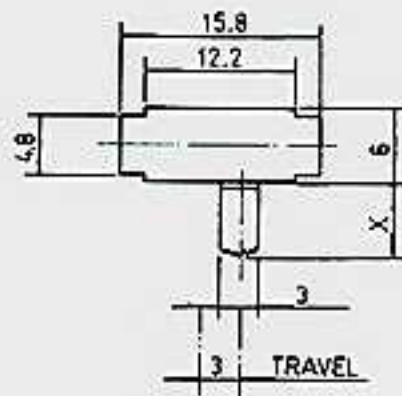

Rating : 0.5A 50V DC

Function: 1P2T

N

Optional knob type

GDS	GEW	GEX			

SK-12E14

Rating : 0.5A 50V DC

Function: 1P2T