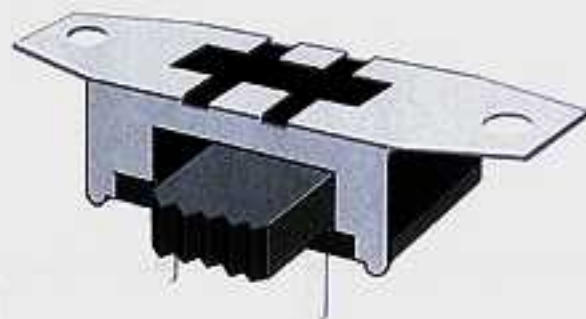

VAC	GEE				

SK-12G06

Rating : 1A 125V AC

Function: 1P2T

Optional knob type

GDP					

SK-12G05

Rating : 1A 125V AC