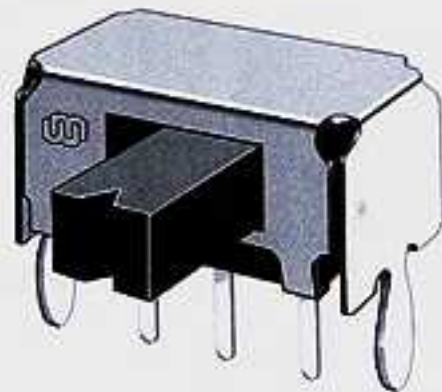

SK-12D02

Rating : 0.3A 50V DC

Function: 1P2T

Optional knob type

VAC	GEE				

SK-12F16

Rating : 0.3A 50V DC

Function: 1P2T

Optional knob type

GBJ					

SK-12F15

Rating : 0.5A 50V DC

Function: 1P2T

Optional knob type

GDS	GEW	GEX			

SK-12F14

Rating : 0.5A 50V DC

Function: 1P2T

Optional knob type

GDS	GEW	GEX			

SK-12F10

Rating : 0.3A 50V DC

Function: 1P2T

Optional knob type

GEB					

SK-12F09

Rating : 0.5A 50V DC

Function: 1P2T

N

Optional knob type

GDS	GEW	GEX			

SK-12F06