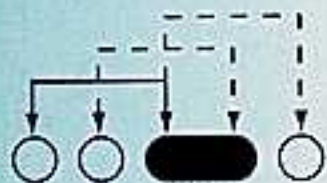

Function: 1P2T

Optional knob type

GDP					

SK-13D13 (L3R1)

Rating : 0.3A 50V DC

Function: 1P3T

Optional knob type

GBG	PGA	VAA			