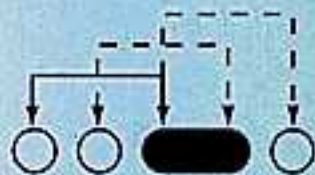

SK-13D12 (L3R1)

Rating : 0.3A 50V DC

Function: 1P3T

Optional knob type

GBG	PGA	VAA