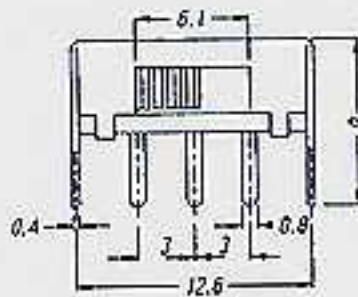

Rating : 0.5A 50V DC

Function: 1P2T

Optional knob type

GDS	GEW	GEX			

SK-12F10

Rating : 0.3A 50V DC

Function: 1P2T

Optional knob type