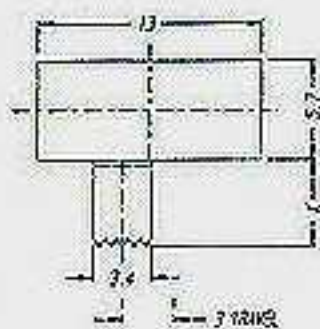

Optional knob type

GDS	GEW	GEX			

SK-12E13

Rating : 0.5A 50V DC

Function: 1P2T

Optional knob type

GDS	GEW	GEX			

SK-12E12