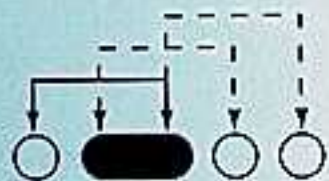

SK-13E12(L1R3)

Rating : 0.3A 50V DC

Function: 1P3T

Optional knob type

TSA