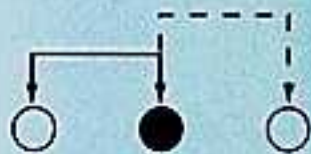

SK-12G06

Rating : 1A 125V AC

Function: 1P2T

Optional knob type

GDP