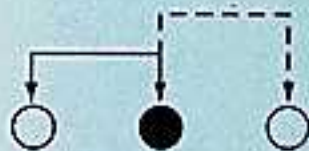

Optional knob type

GEB					

SK-12F04

Rating : 0.3A 50V DC

Function: 1P2T

Optional knob type

GDS	GEW	GEX			

SK-12F02