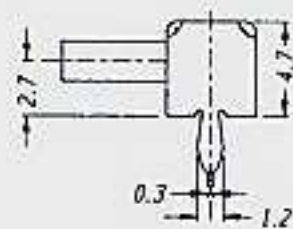

SK-13E12(L1R3)

Rating : 0.3A 50V DC

Function: 1P3T

Optional knob type

TSA					

SK-14D01

Rating : 0.3A 50V DC
Function: 1P4T

Optional knob type