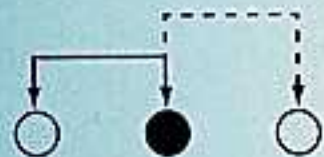

Optional knob type

GDS	GEW	GEX			

SK-12E13

Rating : 0.5A 50V DC

Function: 1P2T

Optional knob type

GDS	GEW	GEX			

SK-12E12