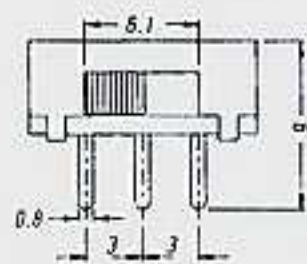

Optional knob type

GEB					

SK-12F04

Rating : 0.3A 50V DC

Function: 1P2T

Optional knob type

GDS	GEW	GEX			

SK-12F02

Rating : 0.5A 50V DC

Function: 1P2T

N

Optional knob type

GDS	GEW	GEX			

SK-12E14

Rating : 0.5A 50V DC

Function: 1P2T