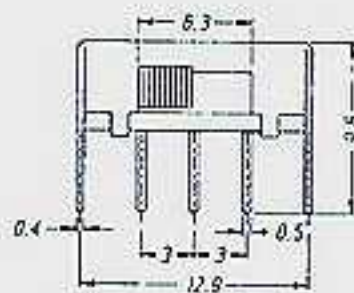

Rating : 0.5A 50V DC

Function: 1P2T

N

Optional knob type

GDS	GEW	GEX			

SK-12F05

Rating : 0.3A 50V DC

Function: 1P2T