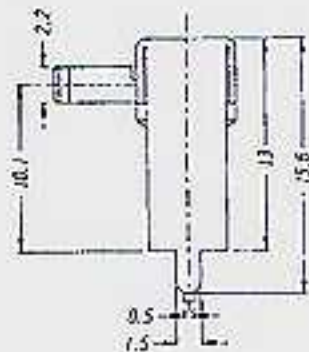

GEB					

SK-12F09

Rating : 0.5A 50V DC

Function: 1P2T

N

Optional knob type

GDS	GEW	GEX			

SK-12F06