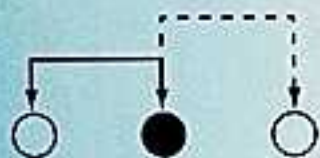

Optional knob type

GBJ					

SK-12F15

Rating : 0.5A 50V DC

Function: 1P2T

Optional knob type

GDS	GEW	GEX			

SK-12F14

Rating : 0.5A 50V DC

Function: 1P2T

Optional knob type

GDS	GEW	GEX			

SK-12F10

Rating : 0.3A 50V DC

Function: 1P2T

Optional knob type