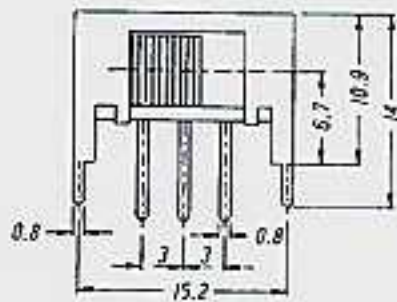

SK-12F05

Rating : 0.3A 50V DC

Function: 1P2T

Optional knob type

GEB