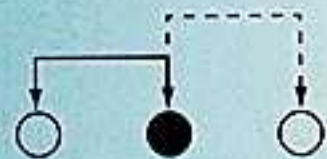

Rating : 0.5A 50V DC

Function: 1P2T

N

Optional knob type

GDS	GEW	GEX			

SK-12E14

Rating : 0.5A 50V DC

Function: 1P2T

Optional knob type

GDS	GEW	GEX			

SK-12E13

Rating : 0.5A 50V DC

Function: 1P2T

Optional knob type

GDS	GEW	GEX			

SK-12E12