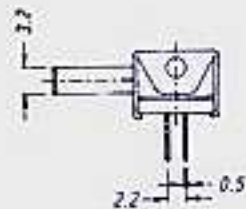

Function: 1P2T

Optional knob type

GDP					

SK-13D13 (L3R1)

Rating : 0.3A 50V DC

Function: 1P3T

Optional knob type

GBG	PGA	VAA			