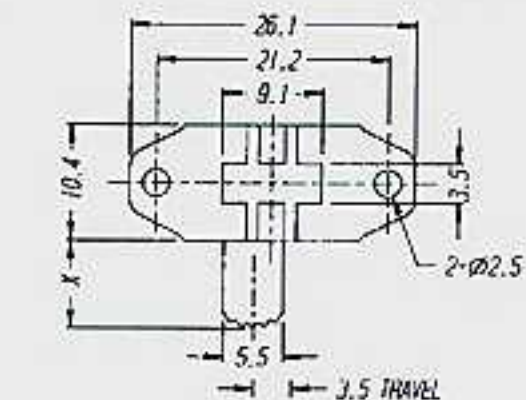

SK-12G06

Rating : 1A 125V AC

Function: 1P2T

Optional knob type

GDP