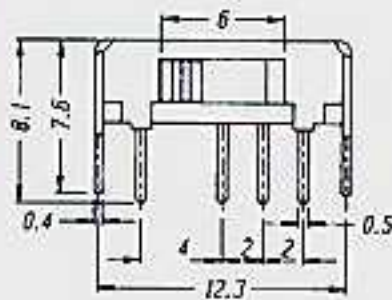

SK-13E12(L1R3)

Rating : 0.3A 50V DC

Function: 1P3T

Optional knob type

TSA					

SK-14D01

Rating : 0.3A 50V DC
Function: 1P4T

Optional knob type