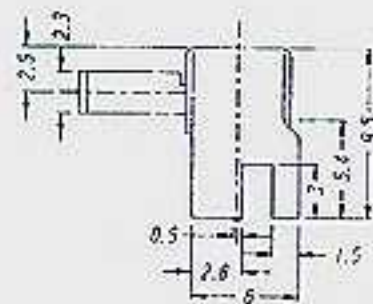

Rating : 0.5A 50V DC

Function: 1P2T

N

Optional knob type

GDS	GEW	GEX			

SK-12F05

Rating : 0.3A 50V DC

Function: 1P2T