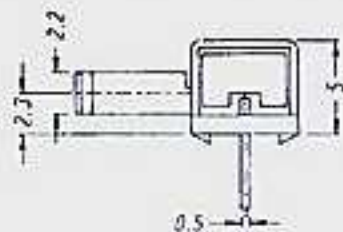

Optional knob type

GEB					

SK-12F04

Rating : 0.3A 50V DC

Function: 1P2T

Optional knob type

GDS	GEW	GEX			

SK-12F02

Rating : 0.5A 50V DC

Function: 1P2T

N

Optional knob type

GDS	GEW	GEX			

SK-12E14

Rating : 0.5A 50V DC

Function: 1P2T