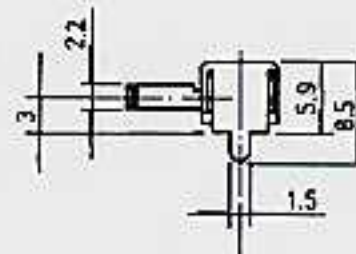

Rating : 0.5A 50V DC

Function: 1P2T

N

Optional knob type

GDS	GEW	GEX			

SK-12E14

Rating : 0.5A 50V DC

Function: 1P2T

Optional knob type

GDS	GEW	GEX			

SK-12E13

Rating : 0.5A 50V DC

Function: 1P2T

Optional knob type

GDS	GEW	GEX			

SK-12E12