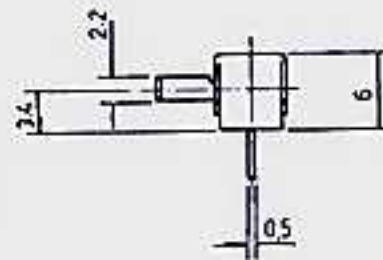

Optional knob type

GBJ					

SK-12F15

Rating : 0.5A 50V DC

Function: 1P2T

Optional knob type

GDS	GEW	GEX			

SK-12F14