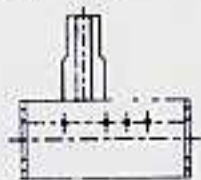

SK-13E12(L1R3)

Rating : 0.3A 50V DC

Function: 1P3T

Optional knob type

TSA					

SK-14D01

Rating : 0.3A 50V DC
Function: 1P4T

Optional knob type