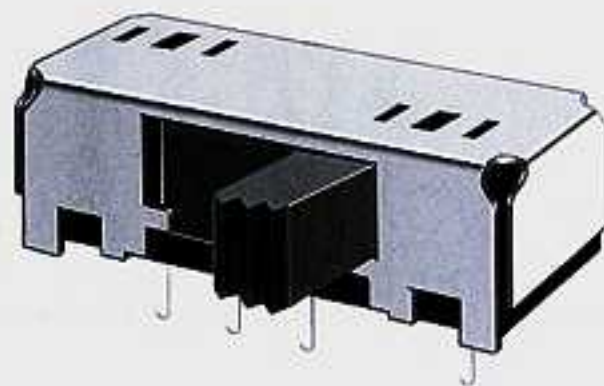

Function: 1P2T

Optional knob type

GDP					

SK-13D13 (L3R1)

Rating : 0.3A 50V DC

Function: 1P3T

Optional knob type

GBG	PGA	VAA			