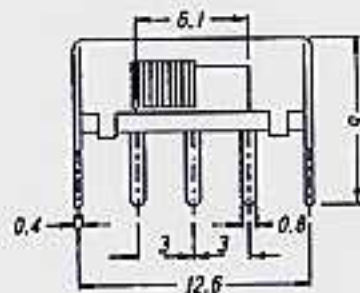

Rating : 0.5A 50V DC

Function: 1P2T

N

Optional knob type

GDS	GEW	GEX			

SK-12E14

Rating : 0.5A 50V DC

Function: 1P2T

Optional knob type

GDS	GEW	GEX			

SK-12E13

Rating : 0.5A 50V DC

Function: 1P2T

Optional knob type

GDS	GEW	GEX			

SK-12E12