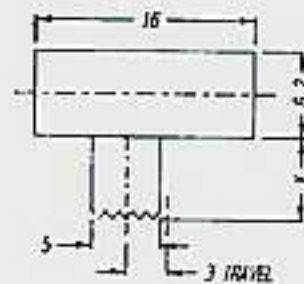

SK-12F05

Rating : 0.3A 50V DC

Function: 1P2T

Optional knob type

GEB