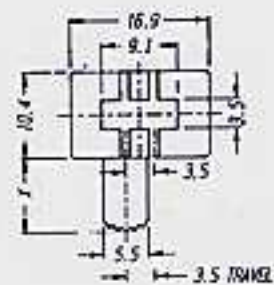

SK-12G05

Rating : 1A 125V AC

Function: 1P2T

Optional knob type

GDP