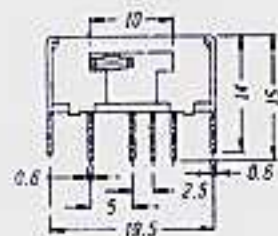

SK-13E12(L1R3)

Rating : 0.3A 50V DC

Function: 1P3T

Optional knob type

TSA					

SK-14D01

Rating : 0.3A 50V DC
Function: 1P4T

Optional knob type