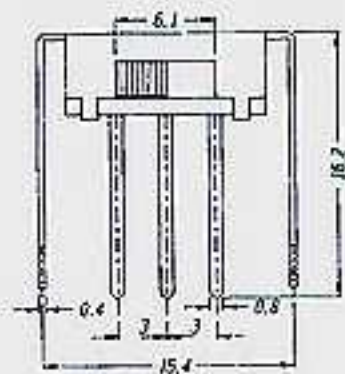

GEB					

SK-12F09

Rating : 0.5A 50V DC

Function: 1P2T

N

Optional knob type

GDS	GEW	GEX			

SK-12F06