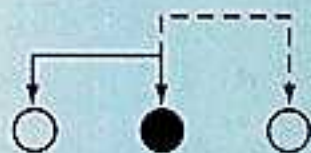

Rating : 0.5A 50V DC

Function: 1P2T

N

Optional knob type

GDS	GEW	GEX			

SK-12F05

Rating : 0.3A 50V DC

Function: 1P2T