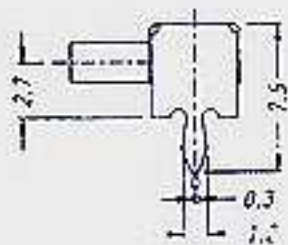

SK-12D20

Rating : 0.3A 50V DC

Function: 1P2T

Optional knob type

VAC	GEE