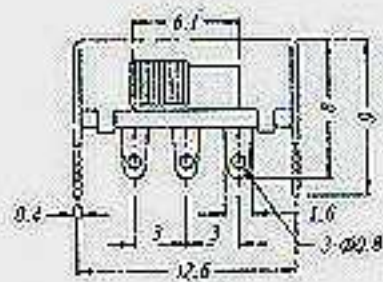

Optional knob type

GDS	GEW	GEX			

SK-12E13

Rating : 0.5A 50V DC

Function: 1P2T

Optional knob type

GDS	GEW	GEX			

SK-12E12

Rating : 0.5A 50V DC

Function: 1P2T

Optional knob type

GDS	GEW	GEX			

SK-12D20

Rating : 0.3A 50V DC

Function: 1P2T

Optional knob type