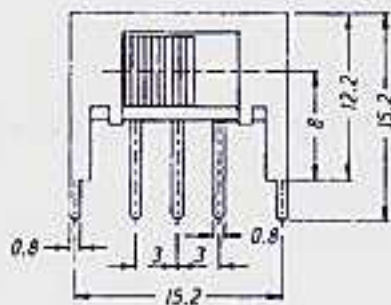

SK-12F10

Rating : 0.3A 50V DC

Function: 1P2T

Optional knob type

GEB