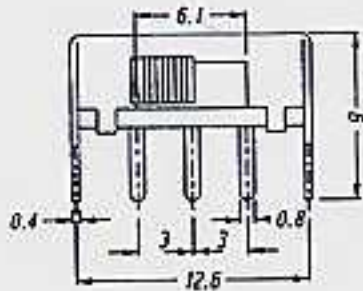

SK-12E12

Rating : 0.5A 50V DC

Function: 1P2T

Optional knob type

GDS	GEW	GEX