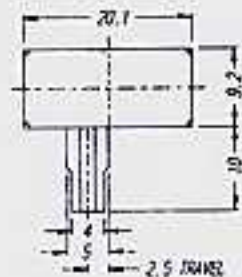

SK-13E12(L1R3)

Rating : 0.3A 50V DC

Function: 1P3T

Optional knob type

TSA					

SK-14D01

Rating : 0.3A 50V DC
Function: 1P4T

Optional knob type