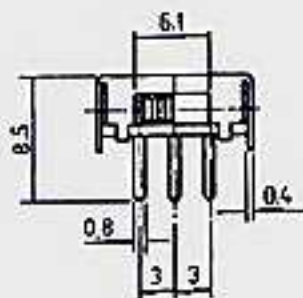

Optional knob type

GBJ					

SK-12F15

Rating : 0.5A 50V DC

Function: 1P2T

Optional knob type

GDS	GEW	GEX			

SK-12F14

Rating : 0.5A 50V DC

Function: 1P2T

Optional knob type

GDS	GEW	GEX			

SK-12F10

Rating : 0.3A 50V DC

Function: 1P2T

Optional knob type