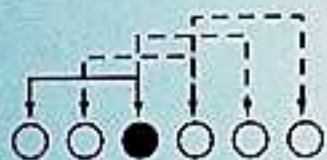

SK-13E12(L1R3)

Rating : 0.3A 50V DC

Function: 1P3T

Optional knob type

TSA					

SK-14D01

Rating : 0.3A 50V DC
Function: 1P4T

Optional knob type