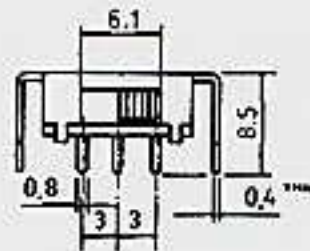

Rating : 0.5A 50V DC

Function: 1P2T

N

Optional knob type

GDS	GEW	GEX			

SK-12E14

Rating : 0.5A 50V DC

Function: 1P2T

Optional knob type

GDS	GEW	GEX			

SK-12E13

Rating : 0.5A 50V DC

Function: 1P2T

Optional knob type

GDS	GEW	GEX			

SK-12E12