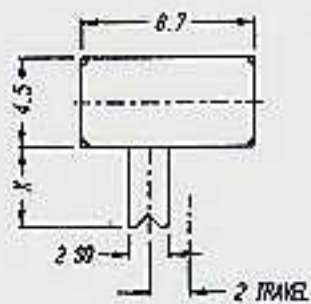

SK-12D20

Rating : 0.3A 50V DC

Function: 1P2T

Optional knob type

VAC	GEE