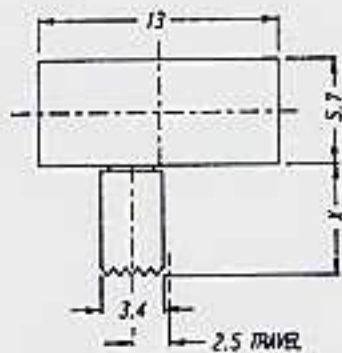

SK-12E12

Rating : 0.5A 50V DC

Function: 1P2T

Optional knob type

GDS	GEW	GEX