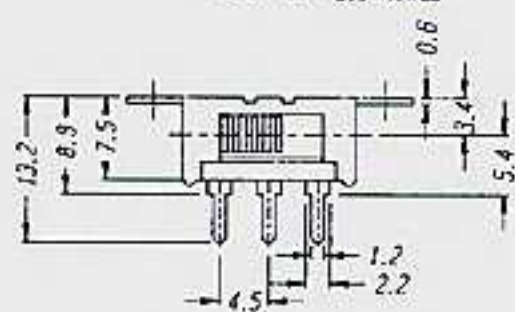

SK-12G06

Rating : 1A 125V AC

Function: 1P2T

Optional knob type

GDP