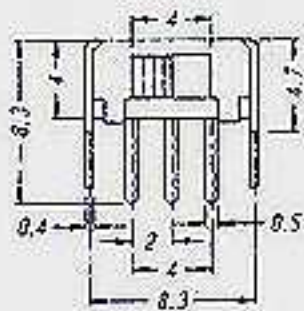

SK-12D20

Rating : 0.3A 50V DC

Function: 1P2T

Optional knob type

VAC	GEE