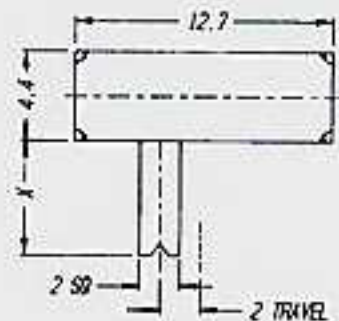

SK-13E12(L1R3)

Rating : 0.3A 50V DC

Function: 1P3T

Optional knob type

TSA					

SK-14D01

Rating : 0.3A 50V DC
Function: 1P4T

Optional knob type