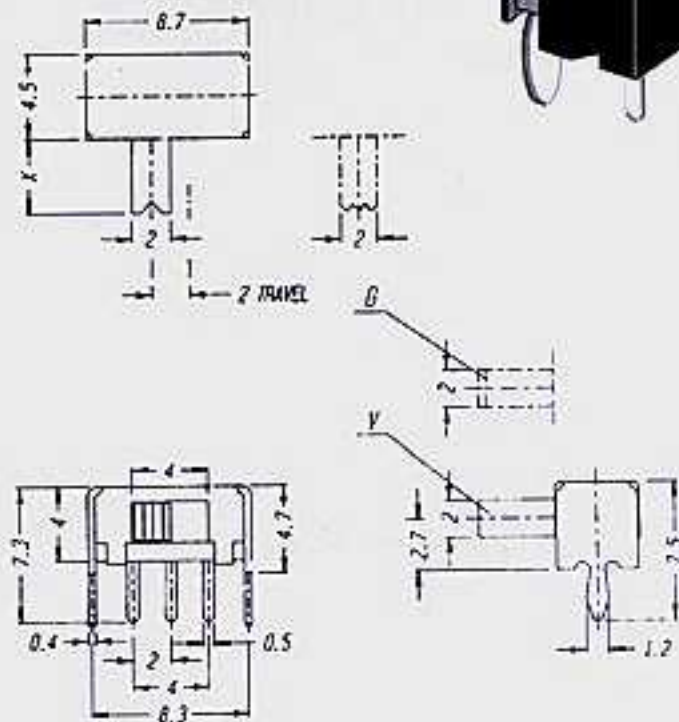

SK-12D02

Rating : 0.3A 50V DC

Function: 1P2T

Optional knob type

VAC	GEE				

SK-12F16

Rating : 0.3A 50V DC

Function: 1P2T