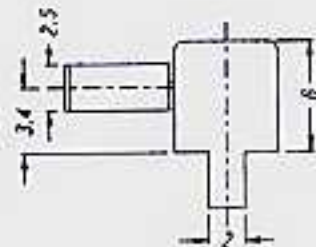

Rating : 0.5A 50V DC

Function: 1P2T

N

Optional knob type

GDS	GEW	GEX			

SK-12E14

Rating : 0.5A 50V DC

Function: 1P2T

Optional knob type

GDS	GEW	GEX			

SK-12E13

Rating : 0.5A 50V DC

Function: 1P2T

Optional knob type

GDS	GEW	GEX			

SK-12E12